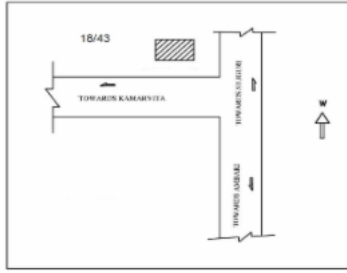

Nazri Naksha

KEY MAP