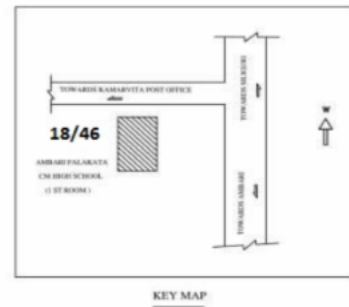

Key MAP View