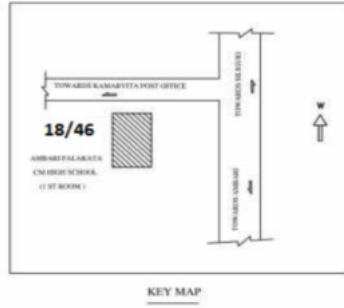

Nazri Naksha