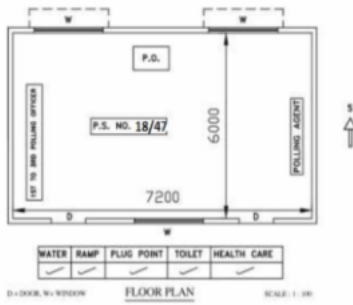

নির্বাচক নিবন্ধন আধিকারিকের স্বাক্ষর

Nazri Naksha

Google Map View

Polling Station Building Front View

Polling Station Front View

Cad View

Key MAP View

1 নাম : টিকা মায়ী মন্ডল স্বামীর নাম: রাজা মন্ডল বাড়ির নং : এন0311 বয়স : 23 লিঙ্গ : মহিলা	TJR2371656 ফটো উপলব্ধ	2 নাম : স্বপ্ন সরকার স্বামীর নাম: সুবল সরকার বাড়ির নং : এন0328 বয়স : 41 লিঙ্গ : মহিলা	GLQ4782181 ফটো উপলব্ধ	3 নাম : শিল্পি মন্ডল স্বামীর নাম: তপন মন্ডল বাড়ির নং : n0348 বয়স : 35 লিঙ্গ : মহিলা	MHX4083705 ফটো উপলব্ধ
4 নাম : জ্যোতিষ ধর পিতার নাম: জ্ঞানেন্দ্র ধর বাড়ির নং : n0330 বয়স : 56 লিঙ্গ : পুরুষ	TJR1000983 ফটো উপলব্ধ	5 নাম : সপ্তমি সিং (মন্ডল) স্বামীর নাম: পসপতি সিং বাড়ির নং : n0222 বয়স : 35 লিঙ্গ : মহিলা	TJR1000363 ফটো উপলব্ধ	Q 6 নাম : তপন কুমার রায় পিতার নাম: নরেন্দ্র রাথ রায় বাড়ির নং : বয়স : 56 লিঙ্গ : পুরুষ	MHX4084463 ফটো উপলব্ধ
7 নাম : সুব্রত সরকার পিতার নাম: রামহরি সরকার বাড়ির নং : n0333 বয়স : 42 লিঙ্গ : পুরুষ	MHX2825511 ফটো উপলব্ধ	8 নাম : উমাদিনি মন্ডল(সরকার) স্বামীর নাম: নরেশ মন্ডল বাড়ির নং : n0311 বয়স : 46 লিঙ্গ : মহিলা	MHX4084406 ফটো উপলব্ধ	9 নাম : দেবব্রত সরকার পিতার নাম: রামহরি সরকার বাড়ির নং : n0326 বয়স : 39 লিঙ্গ : পুরুষ	MHX3464021 ফটো উপলব্ধ
10 নাম : সুবল সরকার পিতার নাম: রামহরি সরকার বাড়ির নং : n0328 বয়স : 51 লিঙ্গ : পুরুষ	MHX2361863 ফটো উপলব্ধ	11 নাম : পার্বতী ধর(ভৌমিক) স্বামীর নাম: পরিতোষ ধর বাড়ির নং : n0329 বয়স : 36 লিঙ্গ : মহিলা	XFB1244144 ফটো উপলব্ধ	12 নাম : রাজা মন্ডল পিতার নাম: নরেশ মন্ডল বাড়ির নং : n0311 বয়স : 26 লিঙ্গ : পুরুষ	TJR1931609 ফটো উপলব্ধ
13 নাম : দয়াল অধিকারী পিতার নাম: পুণ্য চন্দ্র অধিকারী বাড়ির নং : n0175 বয়স : 29 লিঙ্গ : পুরুষ	TJR1660836 ফটো উপলব্ধ	14 নাম : চম্পা অধিকারী (রায়) স্বামীর নাম: সুরেশ অধিকারী বাড়ির নং : n0175 বয়স : 43 লিঙ্গ : মহিলা	MHX4084497 ফটো উপলব্ধ	15 নাম : লালটু অধিকারী পিতার নাম: গেলগেলু অধিকারী বাড়ির নং : n0112 বয়স : 43 লিঙ্গ : পুরুষ	MHX2362242 ফটো উপলব্ধ
16 নাম : সরব্বালা অধিকারী স্বামীর নাম: পুণ্য অধিকারী বাড়ির নং : n0175 বয়স : 58 লিঙ্গ : মহিলা	WB/03/021/639165 ফটো উপলব্ধ	17 নাম : স্বপন অধিকারী পিতার নাম: সুবোধ অধিকারী বাড়ির নং : n0173 বয়স : 28 লিঙ্গ : পুরুষ	TJR1748177 ফটো উপলব্ধ	18 নাম : রঞ্জিত চন্দ্র অধিকারী পিতার নাম: পুণ্য চন্দ্র অধিকারী বাড়ির নং : n0319 বয়স : 41 লিঙ্গ : পুরুষ	MHX4084448 ফটো উপলব্ধ
19 নাম : পুণ্য চন্দ্র অধিকারী পিতার নাম: নব অধিকারী বাড়ির নং : n0175 বয়স : 66 লিঙ্গ : পুরুষ	TJR2318582 ফটো উপলব্ধ	20 নাম : প্রতীমা অধিকারী স্বামীর নাম: সুবোধ অধিকারী বাড়ির নং : n0173 বয়স : 55 লিঙ্গ : মহিলা	WB/03/021/639292 ফটো উপলব্ধ	21 নাম : সুকুমার অধিকারী পিতার নাম: গেলগেলু অধিকারী বাড়ির নং : n0112 বয়স : 31 লিঙ্গ : পুরুষ	TJR1660729 ফটো উপলব্ধ
22 নাম : মমতা অধিকারী স্বামীর নাম: লালটু অধিকারী বাড়ির নং : n0112 বয়স : 43 লিঙ্গ : মহিলা	MHX2828440 ফটো উপলব্ধ	23 নাম : মুক্তা অধিকারী স্বামীর নাম: রণজিৎ অধিকারী বাড়ির নং : n0342 বয়স : 33 লিঙ্গ : মহিলা	TJR1284439 ফটো উপলব্ধ	Q 24 নাম : তপন অধিকারী পিতার নাম: সুশীল অধিকারী বাড়ির নং : বয়স : 34 লিঙ্গ : পুরুষ	TJR1284892 ফটো উপলব্ধ
25 নাম : প্রিয়ঙ্কা রায় অধিকারী স্বামীর নাম: সুধারু অধিকারী বাড়ির নং : এন0112 বয়স : 26 লিঙ্গ : মহিলা	TJR2025559 ফটো উপলব্ধ	26 নাম : সারদা অধিকারী(রায়) স্বামীর নাম: বুধারু অধিকারী বাড়ির নং : n0112 বয়স : 32 লিঙ্গ : মহিলা	TJR1660711 ফটো উপলব্ধ	27 নাম : সুধারু অধিকারী পিতার নাম: গেলগেলু অধিকারী বাড়ির নং : n0112 বয়স : 37 লিঙ্গ : পুরুষ	TJR1203579 ফটো উপলব্ধ
28 নাম : পলাশী অধিকারী (বর্মন) স্বামীর নাম: বিভাস অধিকারী বাড়ির নং : n0175 বয়স : 33 লিঙ্গ : মহিলা	TJR1660877 ফটো উপলব্ধ	29 নাম : বিভাস অধিকারী পিতার নাম: পুণ্য অধিকারী বাড়ির নং : n0175 বয়স : 34 লিঙ্গ : পুরুষ	TJR1203595 ফটো উপলব্ধ	30 নাম : প্রভাত অধিকারী পিতার নাম: পূর্ণ চন্দ্র অধিকারী বাড়ির নং : n0347 বয়স : 40 লিঙ্গ : পুরুষ	TJR0172726 ফটো উপলব্ধ