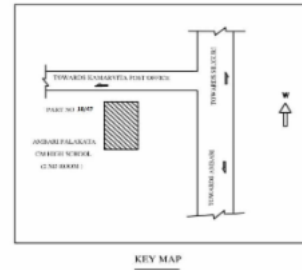

Key MAP View