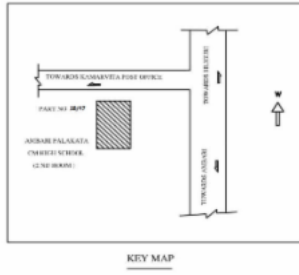

Nazri Naksha