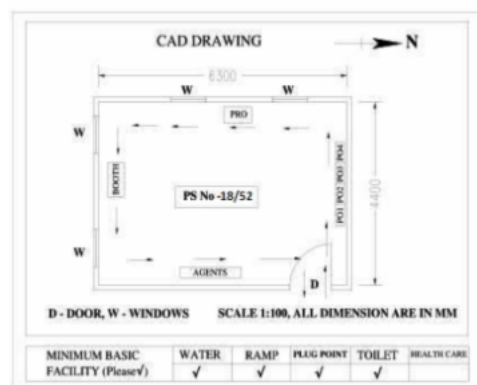

নির্বাচক নিবন্ধন আধিকারিকের স্বাক্ষর

Nazri Naksha

Google Map View

Polling Station Building Front View

Polling Station Front View

Cad View

Key MAP View

1 নাম : বর্নী বানু স্বামীর নাম: সাহাজাদ আলি বাড়ির নং : n0174 বয়স : 28 লিঙ্গ : মহিলা	TJR1856335 ফটো উপলব্ধ	2 নাম : সাহাজাদ আলী পিতার নাম: বুধারু বাড়ির নং : n0135 বয়স : 31 লিঙ্গ : পুরুষ	TJR1529106 ফটো উপলব্ধ	3 নাম : বিরোশ মুনি উরাও স্বামীর নাম: পুর্নাই উরাও বাড়ির নং : n0013 বয়স : 34 লিঙ্গ : মহিলা	TJR1205350 ফটো উপলব্ধ
4 নাম : গুলশান উরাও পিতার নাম: বিলিয়াম উরাও বাড়ির নং : এন0096 বয়স : 25 লিঙ্গ : পুরুষ	TJR2419836 ফটো উপলব্ধ	5 নাম : নিকেশ ওরাও মায়ের নাম: কলনাত্রী ওরাও বাড়ির নং : 01 বয়স : 21 লিঙ্গ : পুরুষ	TJR2522548 ফটো উপলব্ধ	6 নাম : অনু ছত্রী স্বামীর নাম: গৌতম ছত্রী বাড়ির নং : নং০০৩৯ বয়স : 33 লিঙ্গ : মহিলা	NFH1463470 ফটো উপলব্ধ
7 নাম : করণ ধোবি পিতার নাম: দুর্গা ধোবি বাড়ির নং : 69 বয়স : 25 লিঙ্গ : পুরুষ	TJR2110922 ফটো উপলব্ধ	8 নাম : অনিতা ধোবি পিতার নাম: দুর্গা ধোবি বাড়ির নং : n0008 বয়স : 49 লিঙ্গ : মহিলা	TJR2126522 ফটো উপলব্ধ	9 নাম : সুবোধ ধোবি মায়ের নাম: গৌরী ধোবি বাড়ির নং : n0001 বয়স : 37 লিঙ্গ : পুরুষ	MHX3884251 ফটো উপলব্ধ
10 নাম : রীনা ধোবি স্বামীর নাম: সুভাষ ধোবি বাড়ির নং : n0001 বয়স : 46 লিঙ্গ : মহিলা	TJR1749688 ফটো উপলব্ধ	11 নাম : গুল্লা সা ধোবি স্বামীর নাম: সুবোধ ধোবি বাড়ির নং : N0001 বয়স : 35 লিঙ্গ : মহিলা	TJR2251924 ফটো উপলব্ধ	12 নাম : অভিষেক ধোবি পিতার নাম: দুর্গ ধোবি বাড়ির নং : এন0001 বয়স : 23 লিঙ্গ : পুরুষ	TJR2417202 ফটো উপলব্ধ
13 নাম : সুভাষ ধোবি পিতার নাম: সন্টু ধোবি বাড়ির নং : n0001 বয়স : 40 লিঙ্গ : পুরুষ	TJR0195743 ফটো উপলব্ধ	14 নাম : দুর্গা ধোবি মায়ের নাম: গৌরী ধোবি বাড়ির নং : n0001 বয়স : 47 লিঙ্গ : মহিলা	MHX2959377 ফটো উপলব্ধ	15 নাম : ভারতী ভুজেল পিতার নাম: ধুবু ভুজেল বাড়ির নং : n0171 বয়স : 28 লিঙ্গ : মহিলা	TJR1856301 ফটো উপলব্ধ
16 নাম : সালিমা ভুজেল স্বামীর নাম: দিলীপ ভুজেল বাড়ির নং : N0066 বয়স : 34 লিঙ্গ : মহিলা	TQG1013507 ফটো উপলব্ধ	17 নাম : ছলনা মুখার্জী পিতার নাম: হরিচরন মুখার্জী বাড়ির নং : এন00152 বয়স : 68 লিঙ্গ : মহিলা	MHX2184463 ফটো উপলব্ধ	18 নাম : রঞ্জনা মুখার্জী পিতার নাম: হরিচরন মুখার্জী বাড়ির নং : এন00151 বয়স : 62 লিঙ্গ : মহিলা	MHX2184489 ফটো উপলব্ধ
19 নাম : মনকুমার উরাও পিতার নাম: চিটমু উরাও বাড়ির নং : n0003 বয়স : 32 লিঙ্গ : পুরুষ	TJR1529114 ফটো উপলব্ধ	20 নাম : বুলবুল মুন্ডা পিতার নাম: এতোয়া মুন্ডা বাড়ির নং : n0003 বয়স : 40 লিঙ্গ : মহিলা	MHX4097820 ফটো উপলব্ধ	21 নাম : লালমনি উরাও স্বামীর নাম: মন কুমার উরাও বাড়ির নং : n0003 বয়স : 33 লিঙ্গ : মহিলা	TJR1662261 ফটো উপলব্ধ
22 নাম : সুখো মুণ্ডা পিতার নাম: এতোওয়া মুণ্ডা বাড়ির নং : n0003 বয়স : 35 লিঙ্গ : পুরুষ	TJR1091610 ফটো উপলব্ধ	23 নাম : সবিকা মাঝি পিতার নাম: বাবুলাল মাঝি বাড়ির নং : এন0038 বয়স : 23 লিঙ্গ : মহিলা	TJR2383255 ফটো উপলব্ধ	24 নাম : অবিনাশ মাঝি পিতার নাম: সানকো মাঝি বাড়ির নং : n0012 বয়স : 40 লিঙ্গ : পুরুষ	TJR1205343 ফটো উপলব্ধ
25 নাম : বুদ্ধো মেহার স্বামীর নাম: মহেশ মেহার বাড়ির নং : n0004 বয়স : 54 লিঙ্গ : মহিলা	WB/03/021/684559 ফটো উপলব্ধ	26 নাম : বিকাশ মেহের পিতার নাম: মহেশ মেহের বাড়ির নং : n0004 বয়স : 30 লিঙ্গ : পুরুষ	TJR1662253 ফটো উপলব্ধ	27 নাম : গঙ্গা মেহের মায়ের নাম: কলাবতী মেহের বাড়ির নং : n0004 বয়স : 30 লিঙ্গ : মহিলা	TJR1630300 ফটো উপলব্ধ
28 নাম : মহেশ মেহার পিতার নাম: মিলকু মেহার বাড়ির নং : n0004 বয়স : 56 লিঙ্গ : পুরুষ	WB/03/021/684638 ফটো উপলব্ধ	29 নাম : অশোক মেহের পিতার নাম: মহেশ মেহের বাড়ির নং : n0004 বয়স : 39 লিঙ্গ : পুরুষ	MHX3709474 ফটো উপলব্ধ	30 নাম : কলাবতী মেহার স্বামীর নাম: নারায়ন মেহার বাড়ির নং : n0004 বয়স : 50 লিঙ্গ : মহিলা	WB/03/021/684558 ফটো উপলব্ধ