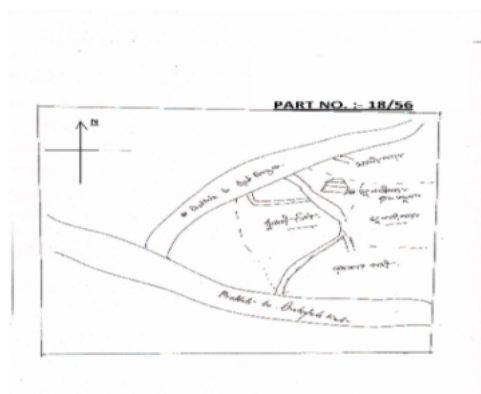

Key MAP View