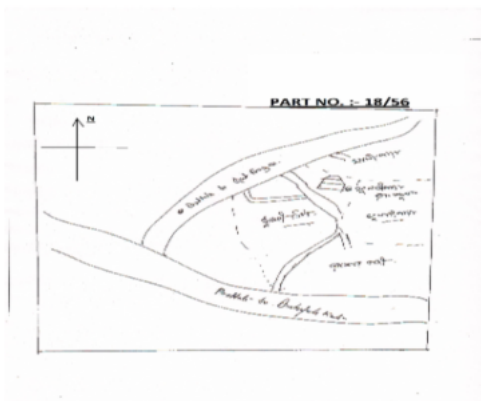

Nazri Naksha