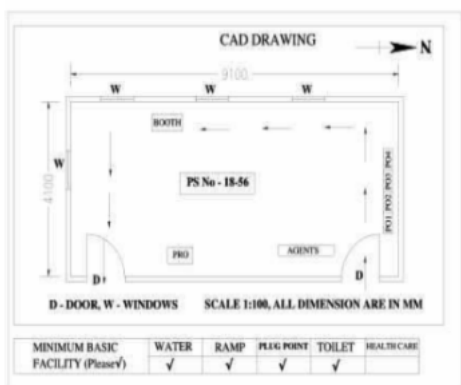

নির্বাচক নিবন্ধন আধিকারিকের স্বাক্ষর

Nazri Naksha

Google Map View

Polling Station Building Front View

Polling Station Front View

Cad View

Key MAP View

1 নাম : আমির লাল ওরাও পিতার নাম: বারী ওরাও বাড়ির নং : n0030 বয়স : 32 লিঙ্গ : পুরুষ	TJR1530716 ফটো উপলব্ধ	2 নাম : জয়লাল ওরাও পিতার নাম: বারী ওরাও বাড়ির নং : n0030 বয়স : 33 লিঙ্গ : পুরুষ	TJR1530690 ফটো উপলব্ধ	3 নাম : রুবান্তী উরাও স্বামীর নাম: আমিরলাল উরাও বাড়ির নং : n0030 বয়স : 28 লিঙ্গ : মহিলা	TJR1750686 ফটো উপলব্ধ
4 নাম : সুখনী উরাও পিতার নাম: শনি চারোয়া উরাও বাড়ির নং : n0046 বয়স : 41 লিঙ্গ : মহিলা	MHX3711744 ফটো উপলব্ধ	5 নাম : উমাপতি উরাও মায়ের নাম: লালমুনি উরাও বাড়ির নং : n২১০২ বয়স : 23 লিঙ্গ : মহিলা	TJR2421857 ফটো উপলব্ধ	Q 6 নাম : লালমুনি উরাও (রাই) স্বামীর নাম: ময়না উরাও (রাই) বাড়ির নং : বয়স : 60 লিঙ্গ : মহিলা	MP/13/098/087559 ফটো উপলব্ধ
7 নাম : পুনম ওরাও স্বামীর নাম: স্বাধীন ওরাও বাড়ির নং : N0238 বয়স : 28 লিঙ্গ : মহিলা	TJR2267979 ফটো উপলব্ধ	8 নাম : প্রতিমা ওরাও পিতার নাম: জয়মাসি বাড়ির নং : N0118 বয়স : 24 লিঙ্গ : মহিলা	TJR2268274 ফটো উপলব্ধ	9 নাম : নিলু ওরাও স্বামীর নাম: ডিন ওরাও বাড়ির নং : N0209 বয়স : 32 লিঙ্গ : মহিলা	TJR2268159 ফটো উপলব্ধ
10 নাম : জনতা ওরাও মায়ের নাম: পঞ্চলী ওরাও বাড়ির নং : N0120 বয়স : 34 লিঙ্গ : পুরুষ	TJR2268050 ফটো উপলব্ধ	Q 11 নাম : সুধীর ওরাও পিতার নাম: নারো ওরাও বাড়ির নং : N022 বয়স : 24 লিঙ্গ : পুরুষ	TJR2268126 ফটো উপলব্ধ	12 নাম : মিলিয়ানী কুজুর ওরাও স্বামীর নাম: জ্যোতিষ ওরাও বাড়ির নং : N0103 বয়স : 27 লিঙ্গ : মহিলা	TJR2267938 ফটো উপলব্ধ
13 নাম : সোহিত দাস পিতার নাম: দীননাথ দাস বাড়ির নং : N0124 বয়স : 25 লিঙ্গ : পুরুষ	TJR2268092 ফটো উপলব্ধ	Q 14 নাম : পবিতা দাস(রায়) স্বামীর নাম: গলেশ্বর রায় বাড়ির নং : বয়স : 35 লিঙ্গ : মহিলা	MRK3232519 ফটো উপলব্ধ	15 নাম : রীনা বর্মন স্বামীর নাম: পার্শ্বনাথ বর্মন বাড়ির নং : n0013 বয়স : 61 লিঙ্গ : মহিলা	MHX1316157 ফটো উপলব্ধ
16 নাম : হিরণ্য বর্মন মায়ের নাম: অপর্ণা বর্মন বাড়ির নং : মালীপাড়া বয়স : 23 লিঙ্গ : পুরুষ	TJR2414118 ফটো উপলব্ধ	17 নাম : অজয় কুমার বর্মন পিতার নাম: ডোখোল বর্মন বাড়ির নং : n0014 বয়স : 74 লিঙ্গ : পুরুষ	MHX1316108 ফটো উপলব্ধ	18 নাম : উত্তরা বর্মন স্বামীর নাম: অজয় কুমার বর্মন বাড়ির নং : n0014 বয়স : 63 লিঙ্গ : মহিলা	MHX1316116 ফটো উপলব্ধ
19 নাম : পার্বতী রায় পিতার নাম: সূর্যকান্ত রায় বাড়ির নং : n২13 বয়স : 31 লিঙ্গ : মহিলা	TJR1530062 ফটো উপলব্ধ	20 নাম : পার্শ্বনাথ বর্মন পিতার নাম: ডোখোল বর্মন বাড়ির নং : n0013 বয়স : 69 লিঙ্গ : পুরুষ	MHX1316140 ফটো উপলব্ধ	21 নাম : মহিনাথ বর্মন পিতার নাম: পূচ বর্মন বাড়ির নং : n0018 বয়স : 62 লিঙ্গ : পুরুষ	MHX1316165 ফটো উপলব্ধ
22 নাম : মুণাল বর্মন পিতার নাম: বিজয় বর্মন বাড়ির নং : n0014 বয়স : 38 লিঙ্গ : পুরুষ	MHX3471158 ফটো উপলব্ধ	23 নাম : গীতা (রায়) বর্মন স্বামীর নাম: বিকাশ বর্মন বাড়ির নং : n0014 বয়স : 41 লিঙ্গ : মহিলা	MHX3471141 ফটো উপলব্ধ	24 নাম : অপর্ণা বর্মন(রায়) স্বামীর নাম: প্রকাশ চন্দ্র বর্মন বাড়ির নং : n0014 বয়স : 47 লিঙ্গ : মহিলা	MHX3298346 ফটো উপলব্ধ
Q 25 নাম : সুচিত্রা রায় পিতার নাম: সত্যজিত রায় বাড়ির নং : n২14 বয়স : 26 লিঙ্গ : মহিলা	TJR1936681 ফটো উপলব্ধ	26 নাম : র্ননা রায় স্বামীর নাম: শিব রায় বাড়ির নং : n0069 বয়স : 32 লিঙ্গ : মহিলা	TJR1287424 ফটো উপলব্ধ	27 নাম : নিকুঞ্জ রায় পিতার নাম: ফতি রায় বাড়ির নং : n0013 বয়স : 31 লিঙ্গ : পুরুষ	TJR1530740 ফটো উপলব্ধ
28 নাম : তুলসী (রায়) বর্মন স্বামীর নাম: রুমলাল বর্মন বাড়ির নং : n0014 বয়স : 36 লিঙ্গ : মহিলা	TJR1663319 ফটো উপলব্ধ	29 নাম : বীনা বর্মন স্বামীর নাম: মহিনাথ বর্মন বাড়ির নং : n0018 বয়স : 55 লিঙ্গ : মহিলা	MHX1316173 ফটো উপলব্ধ	30 নাম : চন্দন বর্মন পিতার নাম: পার্শ্বনাথ বর্মন বাড়ির নং : n0013 বয়স : 36 লিঙ্গ : পুরুষ	MHX4100038 ফটো উপলব্ধ