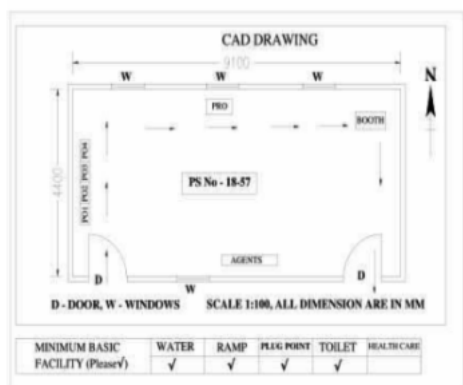

নির্বাচক নিবন্ধন আধিকারিকের স্বাক্ষর

Nazri Naksha

Google Map View

Polling Station Building Front View

Polling Station Front View

Cad View

Key MAP View

1 নাম : মিনতি রায় স্বামীর নাম: অপন রায় বাড়ির নং : n0084 বয়স : 49 লিঙ্গ : মহিলা	MHX2184547 ফটো উপলব্ধ	2 নাম : গোবিন্দ রায় পিতার নাম: যতীন রায় বাড়ির নং : n0080 বয়স : 43 লিঙ্গ : পুরুষ	TJR1002104 ফটো উপলব্ধ	3 নাম : যতীন রায় পিতার নাম: উদয় রায় বাড়ির নং : n0078 বয়স : 71 লিঙ্গ : পুরুষ	MHX2837292 ফটো উপলব্ধ
4 নাম : সুভাষ রায় পিতার নাম: যতীন রায় বাড়ির নং : n0083 বয়স : 43 লিঙ্গ : পুরুষ	TJR1002120 ফটো উপলব্ধ	5 নাম : পান্ডব রায় পিতার নাম: যতীন রায় বাড়ির নং : n0078 বয়স : 34 লিঙ্গ : পুরুষ	TJR1094697 ফটো উপলব্ধ	6 নাম : শান্তি একা স্বামীর নাম: অগস্ত লকরা বাড়ির নং : এন0177 বয়স : 38 লিঙ্গ : মহিলা	TJR1158914 ফটো উপলব্ধ
7 নাম : সিন্ধা ওরাওঁ স্বামীর নাম: গৌতম লাকরা বাড়ির নং : এন000 বয়স : 31 লিঙ্গ : মহিলা	YUG1554781 ফটো উপলব্ধ	8 নাম : বিভা ঠাকুর রায় স্বামীর নাম: সঞ্জিব রায় বাড়ির নং : N0097 বয়স : 26 লিঙ্গ : মহিলা	TJR2274900 ফটো উপলব্ধ	9 নাম : যশোদা বর্মন(রায়) স্বামীর নাম: বিশু রায় বাড়ির নং : n0242 বয়স : 32 লিঙ্গ : মহিলা	TJR1331172 ফটো উপলব্ধ
10 নাম : রবীন মুণ্ডা পিতার নাম: রামলাল মুণ্ডা বাড়ির নং : n0001 বয়স : 56 লিঙ্গ : পুরুষ	WB/03/021/699322 ফটো উপলব্ধ	11 নাম : গবিন মুন্ডা মায়ের নাম: গান্ধরী মুণ্ডা বাড়ির নং : n0001 বয়স : 45 লিঙ্গ : পুরুষ	TJR1094648 ফটো উপলব্ধ	12 নাম : সীতা দেবী রাই স্বামীর নাম: শিব বাহাদুর রাই বাড়ির নং : n0241 বয়স : 48 লিঙ্গ : মহিলা	TJR1193119 ফটো উপলব্ধ
13 নাম : দেব বাহাদুর রাই পিতার নাম: শিব বাহাদুর রাই বাড়ির নং : n0241 বয়স : 28 লিঙ্গ : পুরুষ	TJR1751064 ফটো উপলব্ধ	14 নাম : বিনা রাই স্বামীর নাম: শ্যাম বাহাদুর রাই বাড়ির নং : n0244 বয়স : 44 লিঙ্গ : মহিলা	MHX3472008 ফটো উপলব্ধ	15 নাম : পরিমল রায় পিতার নাম: সুরেশ রায় বাড়ির নং : n0029 বয়স : 40 লিঙ্গ : পুরুষ	TJR0210641 ফটো উপলব্ধ
16 নাম : চিরঞ্জিত রায় পিতার নাম: পোহাতু রায় বাড়ির নং : এন0065 বয়স : 26 লিঙ্গ : পুরুষ	TJR2469047 ফটো উপলব্ধ	17 নাম : মল্লিকা রায় স্বামীর নাম: প্রভাত রায় বাড়ির নং : N0055 বয়স : 25 লিঙ্গ : মহিলা	TJR2272094 ফটো উপলব্ধ	18 নাম : সুনিতা রায় স্বামীর নাম: মানব রায় বাড়ির নং : এন0208 বয়স : 30 লিঙ্গ : মহিলা	TJR1646173 ফটো উপলব্ধ
19 নাম : সবিন রায় পিতার নাম: পোহলাল রায় বাড়ির নং : n0042 বয়স : 61 লিঙ্গ : পুরুষ	TJR2537561 ফটো উপলব্ধ	20 নাম : সুরেশ রায় পিতার নাম: মংলু রায় বাড়ির নং : n0037 বয়স : 39 লিঙ্গ : পুরুষ	TJR1287747 ফটো উপলব্ধ	21 নাম : রেনুবালা রায় স্বামীর নাম: পোহলাল রায় বাড়ির নং : n0042 বয়স : 59 লিঙ্গ : মহিলা	WB/03/021/699410 ফটো উপলব্ধ
22 নাম : ভূমিকা রায় স্বামীর নাম: ধীরেন রায় বাড়ির নং : n0025 বয়স : 76 লিঙ্গ : মহিলা	MHX3299575 ফটো উপলব্ধ	23 নাম : প্রভাত রায় পিতার নাম: রমেশ রায় বাড়ির নং : n0055 বয়স : 36 লিঙ্গ : পুরুষ	MHX4100582 ফটো উপলব্ধ	24 নাম : প্রশান্ত রায় পিতার নাম: জিরেন রায় বাড়ির নং : n0096 বয়স : 27 লিঙ্গ : পুরুষ	TJR1982610 ফটো উপলব্ধ
25 নাম : শেফালী রায় স্বামীর নাম: দুলাল রায় বাড়ির নং : n0018 বয়স : 39 লিঙ্গ : মহিলা	MHX3886041 ফটো উপলব্ধ	26 নাম : অনিতা রায় স্বামীর নাম: দোমাসু রায় বাড়ির নং : n0051 বয়স : 40 লিঙ্গ : মহিলা	MHX4100475 ফটো উপলব্ধ	27 নাম : সীতা রায় স্বামীর নাম: দীপক চন্দ্র রায় বাড়ির নং : n0022 বয়স : 39 লিঙ্গ : মহিলা	TJR0210575 ফটো উপলব্ধ
28 নাম : করলা রায় স্বামীর নাম: পরিমল রায় বাড়ির নং : n0092 বয়স : 40 লিঙ্গ : মহিলা	TJR1982339 ফটো উপলব্ধ	29 নাম : দুলালচন্দ্র রায় পিতার নাম: ফনীন্দ্রচন্দ্র রায় বাড়ির নং : n0068 বয়স : 47 লিঙ্গ : পুরুষ	MHX2853281 ফটো উপলব্ধ	30 নাম : জনকচন্দ্র রায় পিতার নাম: যোগেন্দ্রনাথ রায় বাড়ির নং : n0068 বয়স : 70 লিঙ্গ : পুরুষ	WB/03/021/699175 ফটো উপলব্ধ