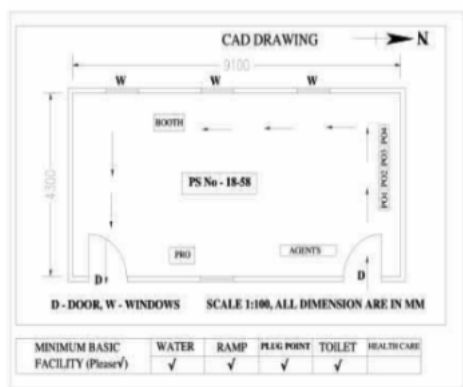

নির্বাচক নিবন্ধন আধিকারিকের স্বাক্ষর

Nazri Naksha

Google Map View

Polling Station Building Front View

Polling Station Front View

Cad View

Key MAP View

1 নাম : টুলটুলি রায় স্বামীর নাম: উত্তম রায় বাড়ির নং : n0169 বয়স : 36 লিঙ্গ : মহিলা	TJR1029180 ফটো উপলব্ধ	2 নাম : সান্তনা রায় স্বামীর নাম: অজয় রায় বাড়ির নং : n0220 বয়স : 35 লিঙ্গ : মহিলা	TJR1012673 ফটো উপলব্ধ	3 নাম : শৈলেন অধিকারী পিতার নাম: নিরানন্দ অধিকারী বাড়ির নং : n0010 বয়স : 56 লিঙ্গ : পুরুষ	WB/03/021/702380 ফটো উপলব্ধ
4 নাম : শকুন্তলা অধিকারী স্বামীর নাম: চিত্র অধিকারী বাড়ির নং : n0008 বয়স : 45 লিঙ্গ : মহিলা	MHX3713104 ফটো উপলব্ধ	5 নাম : সনাতন গোলদার পিতার নাম: রাধাবিনোদ গোলদার বাড়ির নং : n0010 বয়স : 44 লিঙ্গ : পুরুষ	MHX3713005 ফটো উপলব্ধ	6 নাম : যশোলাল আধিকারী পিতার নাম: নিরানন্দ অধিকারী বাড়ির নং : n0010 বয়স : 53 লিঙ্গ : পুরুষ	MHX2183176 ফটো উপলব্ধ
7 নাম : সুস্মিতা গোলদার পিতার নাম: সনাতন গোলদার বাড়ির নং : এন0010 বয়স : 23 লিঙ্গ : মহিলা	TJR2422806 ফটো উপলব্ধ	8 নাম : বাণ্টু অধিকারী পিতার নাম: ভগলসিং অধিকারী বাড়ির নং : n0005 বয়স : 71 লিঙ্গ : পুরুষ	WB/03/021/702540 ফটো উপলব্ধ	9 নাম : সমিনালা অধিকারী স্বামীর নাম: হরকুমার অধিকারী বাড়ির নং : n0001 বয়স : 53 লিঙ্গ : মহিলা	WB/03/021/702282 ফটো উপলব্ধ
10 নাম : অলেশ্বর অধিকারী পিতার নাম: ধীরমোহন অধিকারী বাড়ির নং : এন0003 বয়স : 22 লিঙ্গ : পুরুষ	TJR2422921 ফটো উপলব্ধ	11 নাম : মায়ী গোলদার স্বামীর নাম: সনাতন গোলদার বাড়ির নং : বয়স : 41 লিঙ্গ : মহিলা	MHX3886330 ফটো উপলব্ধ	12 নাম : চারুলাতা অধিকারী স্বামীর নাম: জয় মোহন অধিকারী বাড়ির নং : এন0003 বয়স : 39 লিঙ্গ : মহিলা	ZMJ1151422 ফটো উপলব্ধ
13 নাম : পক্ষেবালা অধিকারী স্বামীর নাম: বাণ্টু অধিকারী বাড়ির নং : n0005 বয়স : 66 লিঙ্গ : মহিলা	WB/03/021/702600 ফটো উপলব্ধ	14 নাম : প্রমিলা অধিকারী স্বামীর নাম: সুভাষ অধিকারী বাড়ির নং : n0002 বয়স : 57 লিঙ্গ : মহিলা	MHX3300209 ফটো উপলব্ধ	15 নাম : রতন অধিকারী পিতার নাম: বাণ্টু অধিকারী বাড়ির নং : n0005 বয়স : 29 লিঙ্গ : পুরুষ	TJR1664168 ফটো উপলব্ধ
16 নাম : চিত্র অধিকারী পিতার নাম: সুরেশ অধিকারী বাড়ির নং : n0008 বয়স : 54 লিঙ্গ : পুরুষ	MHX2183119 ফটো উপলব্ধ	17 নাম : যতীন অধিকারী পিতার নাম: ভগলসিং অধিকারী বাড়ির নং : n0004 বয়স : 74 লিঙ্গ : পুরুষ	WB/03/021/702573 ফটো উপলব্ধ	18 নাম : সুশীলা অধিকারী স্বামীর নাম: ধীরমোহন অধিকারী বাড়ির নং : n0003 বয়স : 46 লিঙ্গ : মহিলা	MHX3713120 ফটো উপলব্ধ
19 নাম : ধীরমোহন অধিকারী পিতার নাম: সোনাকান্ত অধিকারী বাড়ির নং : n0003 বয়স : 69 লিঙ্গ : পুরুষ	WB/03/021/702240 ফটো উপলব্ধ	20 নাম : সুশান্ত গোলদার পিতার নাম: সনাতন গোলদার বাড়ির নং : n0010 বয়স : 30 লিঙ্গ : পুরুষ	TJR1531847 ফটো উপলব্ধ	21 নাম : চিত্তরঞ্জন অধিকারী পিতার নাম: ধীরেন অধিকারী বাড়ির নং : n0007 বয়স : 29 লিঙ্গ : পুরুষ	TJR1664150 ফটো উপলব্ধ
22 নাম : ধনবালা অধিকারী স্বামীর নাম: ললিত অধিকারী বাড়ির নং : n0005 বয়স : 52 লিঙ্গ : মহিলা	WB/03/021/702492 ফটো উপলব্ধ	23 নাম : দিপক অধিকারী মায়ের নাম: ধনবালা অধিকারী বাড়ির নং : এন0005 বয়স : 25 লিঙ্গ : পুরুষ	TJR2030310 ফটো উপলব্ধ	24 নাম : জয় মোহন অধিকারী পিতার নাম: ধীর মোহন অধিকারী বাড়ির নং : n0003 বয়স : 41 লিঙ্গ : পুরুষ	MHX2959849 ফটো উপলব্ধ
25 নাম : মুক্তিবালা অধিকারী স্বামীর নাম: দীপক অধিকারী বাড়ির নং : n0004 বয়স : 35 লিঙ্গ : মহিলা	TJR1288240 ফটো উপলব্ধ	26 নাম : রিমা অধিকারী পিতার নাম: হরকুমার অধিকারী বাড়ির নং : n0001 বয়স : 30 লিঙ্গ : মহিলা	TJR1532084 ফটো উপলব্ধ	27 নাম : হরকুমার অধিকারী পিতার নাম: সুপেন অধিকারী বাড়ির নং : n0001 বয়স : 59 লিঙ্গ : পুরুষ	WB/03/021/702300 ফটো উপলব্ধ
28 নাম : কম্পনা অধিকারী রায় স্বামীর নাম: রতন অধিকারী বাড়ির নং : N0005 বয়স : 28 লিঙ্গ : মহিলা	TJR2282150 ফটো উপলব্ধ	29 নাম : ভগীরথ অধিকারী পিতার নাম: সুরেশ অধিকারী বাড়ির নং : n0166 বয়স : 39 লিঙ্গ : পুরুষ	TJR1047091 ফটো উপলব্ধ	30 নাম : নীলা অধিকারী স্বামীর নাম: যশোলাল অধিকারী বাড়ির নং : n0010 বয়স : 45 লিঙ্গ : মহিলা	MHX2183226 ফটো উপলব্ধ