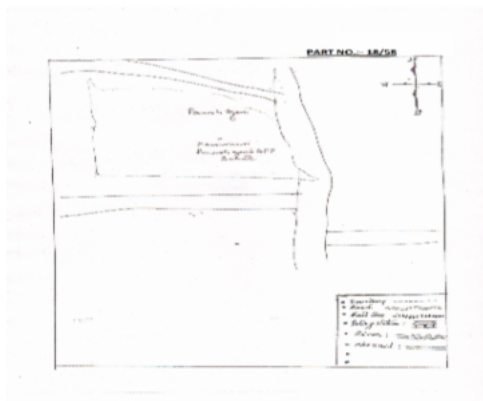

Nazri Naksha