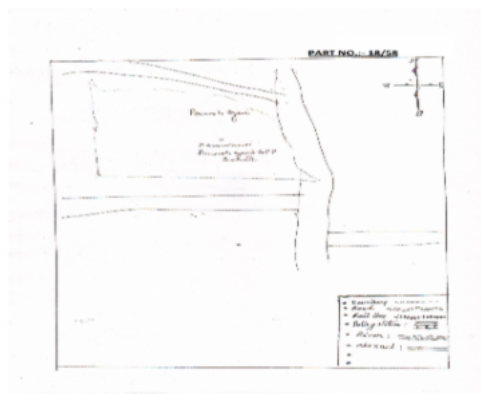

নির্বাচক নিবন্ধন আধিকারিকের স্বাক্ষর

Nazri Naksha

Google Map View

Polling Station Building Front View

Polling Station Front View

Cad View

Key MAP View

1 নাম : টুলটুলি রায় স্বামীর নাম: উত্তম রায় বাড়ির নং : n0169 বয়স : 36 লিঙ্গ : মহিলা	TJR1029180 ফটো উপলব্ধ	2 নাম : সান্তনা রায় স্বামীর নাম: অজয় রায় বাড়ির নং : n0220 বয়স : 35 লিঙ্গ : মহিলা	TJR1012673 ফটো উপলব্ধ	3 নাম : শৈলেন অধিকারী পিতার নাম: নিরানন্দ অধিকারী বাড়ির নং : n0010 বয়স : 56 লিঙ্গ : পুরুষ	WB/03/021/702380 ফটো উপলব্ধ
4 নাম : শকুন্তলা অধিকারী স্বামীর নাম: চিত্র অধিকারী বাড়ির নং : n0008 বয়স : 45 লিঙ্গ : মহিলা	MHX3713104 ফটো উপলব্ধ	5 নাম : সনাতন গোলদার পিতার নাম: রাধাবিনোদ গোলদার বাড়ির নং : n0010 বয়স : 44 লিঙ্গ : পুরুষ	MHX3713005 ফটো উপলব্ধ	6 নাম : যশোলাল আধিকারী পিতার নাম: নিরানন্দ অধিকারী বাড়ির নং : n0010 বয়স : 53 লিঙ্গ : পুরুষ	MHX2183176 ফটো উপলব্ধ
7 নাম : সুস্মিতা গোলদার পিতার নাম: সনাতন গোলদার বাড়ির নং : এন0010 বয়স : 23 লিঙ্গ : মহিলা	TJR2422806 ফটো উপলব্ধ	8 নাম : বাণ্টু অধিকারী পিতার নাম: ভগলসিং অধিকারী বাড়ির নং : n0005 বয়স : 71 লিঙ্গ : পুরুষ	WB/03/021/702540 ফটো উপলব্ধ	9 নাম : সমিনালা অধিকারী স্বামীর নাম: হরকুমার অধিকারী বাড়ির নং : n0001 বয়স : 53 লিঙ্গ : মহিলা	WB/03/021/702282 ফটো উপলব্ধ
10 নাম : অলেশ্বর অধিকারী পিতার নাম: ধীরমোহন অধিকারী বাড়ির নং : এন0003 বয়স : 22 লিঙ্গ : পুরুষ	TJR2422921 ফটো উপলব্ধ	11 নাম : মায়ী গোলদার স্বামীর নাম: সনাতন গোলদার বাড়ির নং : বয়স : 41 লিঙ্গ : মহিলা	MHX3886330 ফটো উপলব্ধ	12 নাম : চারুলাতা অধিকারী স্বামীর নাম: জয় মোহন অধিকারী বাড়ির নং : এন0003 বয়স : 39 লিঙ্গ : মহিলা	ZMJ1151422 ফটো উপলব্ধ
13 নাম : পক্ষেবালা অধিকারী স্বামীর নাম: বাণ্টু অধিকারী বাড়ির নং : n0005 বয়স : 66 লিঙ্গ : মহিলা	WB/03/021/702600 ফটো উপলব্ধ	14 নাম : প্রমিলা অধিকারী স্বামীর নাম: সুভাষ অধিকারী বাড়ির নং : n0002 বয়স : 57 লিঙ্গ : মহিলা	MHX3300209 ফটো উপলব্ধ	15 নাম : রতন অধিকারী পিতার নাম: বাণ্টু অধিকারী বাড়ির নং : n0005 বয়স : 29 লিঙ্গ : পুরুষ	TJR1664168 ফটো উপলব্ধ
16 নাম : চিত্র অধিকারী পিতার নাম: সুরেশ অধিকারী বাড়ির নং : n0008 বয়স : 54 লিঙ্গ : পুরুষ	MHX2183119 ফটো উপলব্ধ	17 নাম : যতীন অধিকারী পিতার নাম: ভগলসিং অধিকারী বাড়ির নং : n0004 বয়স : 74 লিঙ্গ : পুরুষ	WB/03/021/702573 ফটো উপলব্ধ	18 নাম : সুশীলা অধিকারী স্বামীর নাম: ধীরমোহন অধিকারী বাড়ির নং : n0003 বয়স : 46 লিঙ্গ : মহিলা	MHX3713120 ফটো উপলব্ধ
19 নাম : ধীরমোহন অধিকারী পিতার নাম: সোনাকান্ত অধিকারী বাড়ির নং : n0003 বয়স : 69 লিঙ্গ : পুরুষ	WB/03/021/702240 ফটো উপলব্ধ	20 নাম : সুশান্ত গোলদার পিতার নাম: সনাতন গোলদার বাড়ির নং : n0010 বয়স : 30 লিঙ্গ : পুরুষ	TJR1531847 ফটো উপলব্ধ	21 নাম : চিত্তরঞ্জন অধিকারী পিতার নাম: ধীরেন অধিকারী বাড়ির নং : n0007 বয়স : 29 লিঙ্গ : পুরুষ	TJR1664150 ফটো উপলব্ধ
22 নাম : ধনবালা অধিকারী স্বামীর নাম: ললিত অধিকারী বাড়ির নং : n0005 বয়স : 52 লিঙ্গ : মহিলা	WB/03/021/702492 ফটো উপলব্ধ	23 নাম : দিপক অধিকারী মায়ের নাম: ধনবালা অধিকারী বাড়ির নং : এন0005 বয়স : 25 লিঙ্গ : পুরুষ	TJR2030310 ফটো উপলব্ধ	24 নাম : জয় মোহন অধিকারী পিতার নাম: ধীর মোহন অধিকারী বাড়ির নং : n0003 বয়স : 41 লিঙ্গ : পুরুষ	MHX2959849 ফটো উপলব্ধ
25 নাম : মুক্তিবালা অধিকারী স্বামীর নাম: দীপক অধিকারী বাড়ির নং : n0004 বয়স : 35 লিঙ্গ : মহিলা	TJR1288240 ফটো উপলব্ধ	26 নাম : রিমা অধিকারী পিতার নাম: হরকুমার অধিকারী বাড়ির নং : n0001 বয়স : 30 লিঙ্গ : মহিলা	TJR1532084 ফটো উপলব্ধ	27 নাম : হরকুমার অধিকারী পিতার নাম: সুপেন অধিকারী বাড়ির নং : n0001 বয়স : 59 লিঙ্গ : পুরুষ	WB/03/021/702300 ফটো উপলব্ধ
28 নাম : কম্পনা অধিকারী রায় স্বামীর নাম: রতন অধিকারী বাড়ির নং : N0005 বয়স : 28 লিঙ্গ : মহিলা	TJR2282150 ফটো উপলব্ধ	29 নাম : ভগীরথ অধিকারী পিতার নাম: সুরেশ অধিকারী বাড়ির নং : n0166 বয়স : 39 লিঙ্গ : পুরুষ	TJR1047091 ফটো উপলব্ধ	30 নাম : নীলা অধিকারী স্বামীর নাম: যশোলাল অধিকারী বাড়ির নং : n0010 বয়স : 45 লিঙ্গ : মহিলা	MHX2183226 ফটো উপলব্ধ