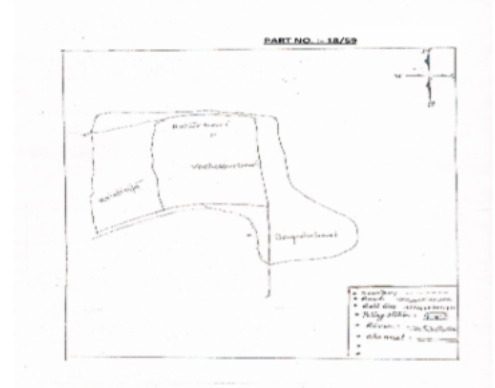

নির্বাচক নিবন্ধন আধিকারিকের স্বাক্ষর

Nazri Naksha

Google Map View

Polling Station Building Front View

Polling Station Front View

Cad View

Key MAP View

1 নাম : গীতা রায় স্বামীর নাম: নীল রায় বাড়ির নং : n0115 বয়স : 37 লিঙ্গ : মহিলা	TJR1002476 ফটো উপলব্ধ	2 নাম : বীরেন্দ্রনাথ রায় পিতার নাম: পৈসানজু রায় বাড়ির নং : n0030 বয়স : 72 লিঙ্গ : পুরুষ	WB/03/021/819143 ফটো উপলব্ধ	3 নাম : হৃদয় রায় পিতার নাম: বীরেন্দ্র নাথ রায় বাড়ির নং : এন0030 বয়স : 22 লিঙ্গ : পুরুষ	TJR2499812 ফটো উপলব্ধ
Q 4 নাম : বর্ণা রায় স্বামীর নাম: বীরেন্দ্র নাথ রায় বাড়ির নং : বয়স : 48 লিঙ্গ : মহিলা	TJR1207604 ফটো উপলব্ধ	5 নাম : কেবল অধিকারী পিতার নাম: হবল অধিকারী বাড়ির নং : n0011 বয়স : 93 লিঙ্গ : পুরুষ	MHX2183358 ফটো উপলব্ধ	6 নাম : বিশুজিৎ অধিকারী পিতার নাম: ভাগ্যধর অধিকারী বাড়ির নং : এন0011 বয়স : 25 লিঙ্গ : পুরুষ	TJR2030443 ফটো উপলব্ধ
7 নাম : ভাগ্যধর অধিকারী পিতার নাম: কেবল অধিকারী বাড়ির নং : n0011 বয়স : 51 লিঙ্গ : পুরুষ	WB/03/021/702695 ফটো উপলব্ধ	8 নাম : দীপক অধিকারী পিতার নাম: ভাগ্যধর অধিকারী বাড়ির নং : n0011 বয়স : 28 লিঙ্গ : পুরুষ	TJR1751684 ফটো উপলব্ধ	9 নাম : রত্না অধিকারী স্বামীর নাম: ভাগ্যধর অধিকারী বাড়ির নং : n0011 বয়স : 41 লিঙ্গ : মহিলা	MHX3713278 ফটো উপলব্ধ
10 নাম : চিত্র অধিকারী পিতার নাম: ভাগ্যধর অধিকারী বাড়ির নং : n0011 বয়স : 28 লিঙ্গ : পুরুষ	TJR1751700 ফটো উপলব্ধ	11 নাম : বুধুয়া ওড়াও পিতার নাম: চিচো ওড়াও বাড়ির নং : n0025 বয়স : 71 লিঙ্গ : পুরুষ	WB/03/021/702634 ফটো উপলব্ধ	12 নাম : শেফালী মাঝি(ওরাও) স্বামীর নাম: দুলাল ওরাও বাড়ির নং : n0025 বয়স : 36 লিঙ্গ : মহিলা	TJR1400159 ফটো উপলব্ধ
13 নাম : শৈলেন রায় পিতার নাম: কনক রায় বাড়ির নং : n0025 বয়স : 45 লিঙ্গ : পুরুষ	MHX2183234 ফটো উপলব্ধ	14 নাম : হীরেন বর্মণ পিতার নাম: পাদু বর্মণ বাড়ির নং : n0013 বয়স : 55 লিঙ্গ : পুরুষ	WB/03/021/702042 ফটো উপলব্ধ	15 নাম : অস্ত্রিবালা বর্মণ স্বামীর নাম: সুরেন বর্মণ বাড়ির নং : n0013 বয়স : 56 লিঙ্গ : মহিলা	WB/03/021/702649 ফটো উপলব্ধ
16 নাম : নির্মল বর্মণ পিতার নাম: অনিল বর্মণ বাড়ির নং : n0012 বয়স : 39 লিঙ্গ : পুরুষ	TJR1047133 ফটো উপলব্ধ	17 নাম : বিকাশ বর্মণ পিতার নাম: সুরেন বর্মণ বাড়ির নং : n0015 বয়স : 32 লিঙ্গ : পুরুষ	TJR1288406 ফটো উপলব্ধ	18 নাম : সান্তনা বর্মণ (রায়) স্বামীর নাম: ধুরেন বর্মণ বাড়ির নং : n0013 বয়স : 39 লিঙ্গ : মহিলা	MHX4101184 ফটো উপলব্ধ
19 নাম : ধুরেন বর্মণ পিতার নাম: পাদু বর্মণ বাড়ির নং : n0013 বয়স : 53 লিঙ্গ : পুরুষ	WB/03/021/702054 ফটো উপলব্ধ	20 নাম : দুরানী বর্মণ স্বামীর নাম: হিরেন বর্মণ বাড়ির নং : n0013 বয়স : 50 লিঙ্গ : মহিলা	MHX3713245 ফটো উপলব্ধ	21 নাম : রাজেশ বর্মণ পিতার নাম: পুরেন বর্মণ বাড়ির নং : n0114 বয়স : 26 লিঙ্গ : পুরুষ	TJR1982842 ফটো উপলব্ধ
22 নাম : কৈলাস বর্মণ পিতার নাম: অনিল বর্মণ বাড়ির নং : n0012 বয়স : 26 লিঙ্গ : পুরুষ	TJR1982859 ফটো উপলব্ধ	23 নাম : সুজীৎ বর্মণ পিতার নাম: পুরেন বর্মণ বাড়ির নং : n0114 বয়স : 29 লিঙ্গ : পুরুষ	TJR1664234 ফটো উপলব্ধ	24 নাম : সুরেন বর্মণ পিতার নাম: পাদু বর্মণ বাড়ির নং : n0015 বয়স : 57 লিঙ্গ : পুরুষ	WB/03/021/702450 ফটো উপলব্ধ
25 নাম : গুরেন বর্মণ পিতার নাম: পাদু বর্মণ বাড়ির নং : n0013 বয়স : 54 লিঙ্গ : পুরুষ	WB/03/021/702007 ফটো উপলব্ধ	26 নাম : পুরেন বর্মণ পিতার নাম: পাদু বর্মণ বাড়ির নং : n0114 বয়স : 56 লিঙ্গ : পুরুষ	WB/03/021/702025 ফটো উপলব্ধ	27 নাম : মায়্যা বর্মণ স্বামীর নাম: অনিল বর্মণ বাড়ির নং : n0012 বয়স : 55 লিঙ্গ : মহিলা	MHX1329143 ফটো উপলব্ধ
28 নাম : পানতী বর্মণ স্বামীর নাম: পুরেন বর্মণ বাড়ির নং : n0113 বয়স : 46 লিঙ্গ : মহিলা	MHX3300233 ফটো উপলব্ধ	29 নাম : জানকী বর্মণ(রায়) স্বামীর নাম: গুরেন বর্মণ বাড়ির নং : n0112 বয়স : 43 লিঙ্গ : মহিলা	MHX2959690 ফটো উপলব্ধ	30 নাম : নির্মলা রায় পিতার নাম: আগিন্দ্র রয় বাড়ির নং : N0075 বয়স : 24 লিঙ্গ : মহিলা	TJR2283901 ফটো উপলব্ধ