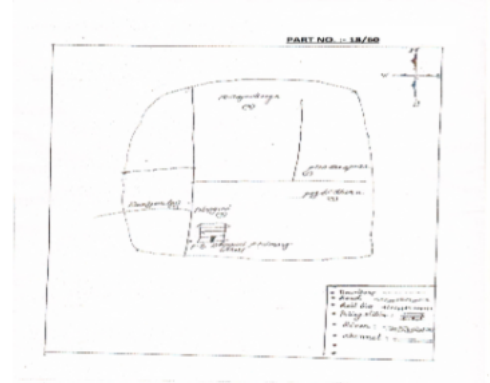

নির্বাচক নিবন্ধন আধিকারিকের স্বাক্ষর

Nazri Naksha

Google Map View

Polling Station Building Front View

Polling Station Front View

Cad View

Key MAP View

1 নাম : রাজিতা উড়াও স্বামীর নাম: কিশোর উড়াও বাড়ির নং : n0276 বয়স : 37 লিঙ্গ : মহিলা	TJR1092469 ফটো উপলব্ধ	2 নাম : মান্নি উরাও মায়ের নাম: করমিলা উরাও বাড়ির নং : n0258 বয়স : 26 লিঙ্গ : মহিলা	TJR1983196 ফটো উপলব্ধ	3 নাম : করমিলা উড়াও স্বামীর নাম: চেতা উড়াও বাড়ির নং : n0258 বয়স : 42 লিঙ্গ : মহিলা	MHX2855138 ফটো উপলব্ধ
4 নাম : মুন্না উরাও পিতার নাম: মাঠ উরাও বাড়ির নং : n0306 বয়স : 28 লিঙ্গ : পুরুষ	TJR1859321 ফটো উপলব্ধ	5 নাম : চম্পা উরাও স্বামীর নাম: বিরেন উরাও বাড়ির নং : n0336 বয়স : 29 লিঙ্গ : মহিলা	TJR1644897 ফটো উপলব্ধ	6 নাম : সুমোতি উরাও স্বামীর নাম: ওপা উরাও বাড়ির নং : n0005 বয়স : 37 লিঙ্গ : মহিলা	TJR1095686 ফটো উপলব্ধ
Q 7 নাম : বিজয় উরাও পিতার নাম: বাউয়া উরাও বাড়ির নং : বয়স : 26 লিঙ্গ : পুরুষ	TJR1983261 ফটো উপলব্ধ	Q 8 নাম : মিনা উরাও স্বামীর নাম: অনিল উরাও বাড়ির নং : বয়স : 37 লিঙ্গ : মহিলা	TJR1002609 ফটো উপলব্ধ	9 নাম : বিরেন উরাও পিতার নাম: ছট্ট উরাও বাড়ির নং : n0003 বয়স : 32 লিঙ্গ : পুরুষ	TJR1664432 ফটো উপলব্ধ
10 নাম : সাবিত্রী উরাও স্বামীর নাম: লক্ষন ওরাও বাড়ির নং : n0042 বয়স : 36 লিঙ্গ : মহিলা	TJR1532605 ফটো উপলব্ধ	11 নাম : বিনো উরাও স্বামীর নাম: বিজেন উরাও বাড়ির নং : n0004 বয়স : 39 লিঙ্গ : মহিলা	TJR0220384 ফটো উপলব্ধ	12 নাম : বিজেন উরাও পিতার নাম: ভরু উরাও বাড়ির নং : n0004 বয়স : 42 লিঙ্গ : পুরুষ	TJR0220376 ফটো উপলব্ধ
13 নাম : দাশি উরাও স্বামীর নাম: কৃষ্ণ উরাও বাড়ির নং : n0003 বয়স : 35 লিঙ্গ : মহিলা	TJR1400464 ফটো উপলব্ধ	14 নাম : ছট্ট ওড়াও পিতার নাম: কাষ্ট ওড়াও বাড়ির নং : n0003 বয়স : 66 লিঙ্গ : পুরুষ	WB/03/021/705553 ফটো উপলব্ধ	15 নাম : লালমুনি ওরাও স্বামীর নাম: বধু উড়াও বাড়ির নং : n0002 বয়স : 42 লিঙ্গ : মহিলা	MHX3713575 ফটো উপলব্ধ
16 নাম : লক্ষন ওরাও পিতার নাম: প্রেমলাল উরাও বাড়ির নং : n0042 বয়স : 34 লিঙ্গ : পুরুষ	TJR1400381 ফটো উপলব্ধ	17 নাম : সনতি ওড়াও স্বামীর নাম: ছট্ট ওড়াও বাড়ির নং : n0003 বয়স : 61 লিঙ্গ : মহিলা	WB/03/021/705376 ফটো উপলব্ধ	18 নাম : সুমিত্রা ওরাও মায়ের নাম: পুকলি ওরাও বাড়ির নং : এন0004 বয়স : 23 লিঙ্গ : পুরুষ	TJR2385458 ফটো উপলব্ধ
19 নাম : অনিল ওরাও মায়ের নাম: ভরু ওরাও বাড়ির নং : n0004 বয়স : 43 লিঙ্গ : পুরুষ	MHX3302817 ফটো উপলব্ধ	20 নাম : বধু ওড়াও পিতার নাম: বীরসাই ওড়াও বাড়ির নং : n0002 বয়স : 59 লিঙ্গ : পুরুষ	MHX3301934 ফটো উপলব্ধ	21 নাম : সতীশ উরাও পিতার নাম: বুদ্ধ উরাও বাড়ির নং : 0002 বয়স : 24 লিঙ্গ : পুরুষ	TJR2376176 ফটো উপলব্ধ
22 নাম : ওপা ওড়াও পিতার নাম: ডাঙা ওড়াও বাড়ির নং : n0005 বয়স : 56 লিঙ্গ : পুরুষ	MHX2183291 ফটো উপলব্ধ	23 নাম : ভাদো ওড়াও স্বামীর নাম: পুনাই ওড়াও বাড়ির নং : n0042 বয়স : 53 লিঙ্গ : মহিলা	MHX3301967 ফটো উপলব্ধ	24 নাম : পুনাই ওড়াও পিতার নাম: প্রেমলাল ওড়াও বাড়ির নং : n0042 বয়স : 55 লিঙ্গ : পুরুষ	WB/03/021/705642 ফটো উপলব্ধ
25 নাম : অজয় উরাও পিতার নাম: বাউয়া উরাও বাড়ির নং : n0004 বয়স : 29 লিঙ্গ : পুরুষ	TJR1664523 ফটো উপলব্ধ	26 নাম : কৃষ্ণ ওরাও পিতার নাম: প্রেম লাল ওরাও বাড়ির নং : n0042 বয়স : 34 লিঙ্গ : পুরুষ	TJR1532647 ফটো উপলব্ধ	27 নাম : অশোক ওড়াও মায়ের নাম: সাবিত্রী ওড়াও বাড়ির নং : এন0126 বয়স : 25 লিঙ্গ : পুরুষ	TJR2030617 ফটো উপলব্ধ
28 নাম : সুস্মিতা ওড়াও পিতার নাম: অনিল উরাও বাড়ির নং : প্রধান পাড়া বয়স : 20 লিঙ্গ : মহিলা	TJR2577930 ফটো উপলব্ধ	29 নাম : বান্ধু উরাও পিতার নাম: কাষ্ট উরাও বাড়ির নং : n0001 বয়স : 32 লিঙ্গ : পুরুষ	TJR1400399 ফটো উপলব্ধ	30 নাম : সোনামনি ওড়াইন পিতার নাম: বীরসাই ওড়াইন বাড়ির নং : n0002 বয়স : 50 লিঙ্গ : মহিলা	MHX3713567 ফটো উপলব্ধ