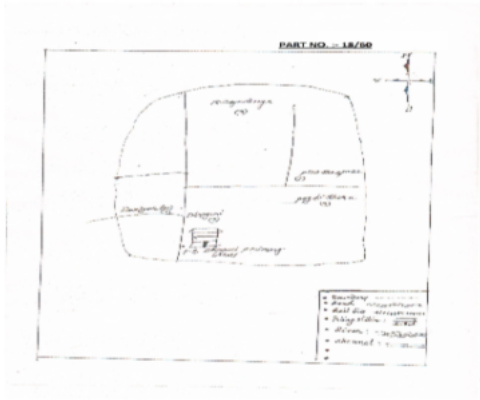

Nazri Naksha