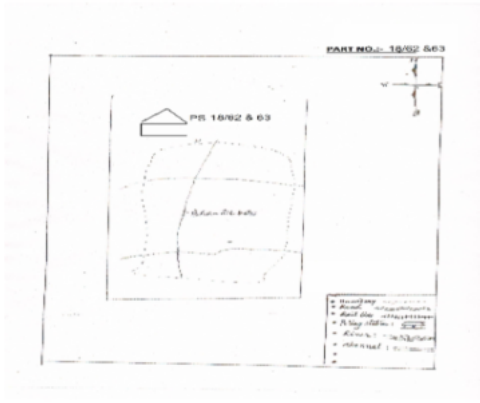

Nazri Naksha