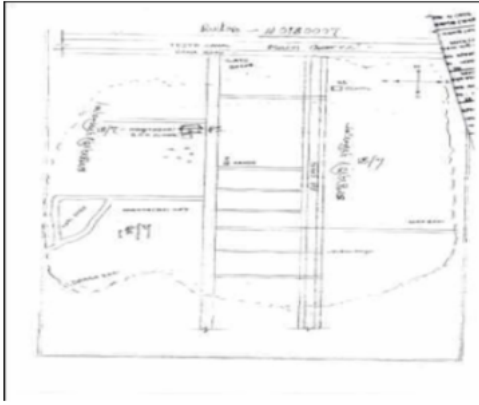

Nazri Naksha