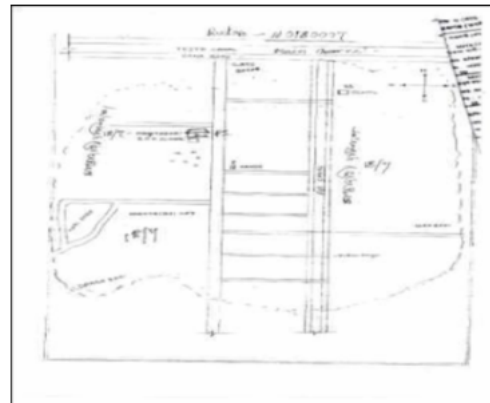

Key MAP View