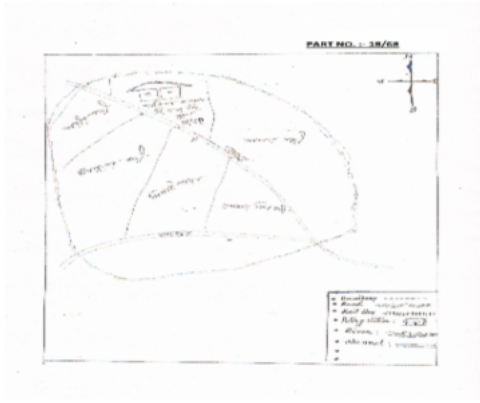

Nazri Naksha