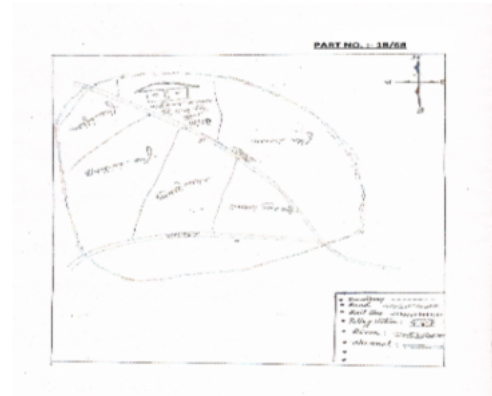

নির্বাচক নিবন্ধন আধিকারিকের স্বাক্ষর

Nazri Naksha

Google Map View

Polling Station Building Front View

Polling Station Front View

Cad View

Key MAP View

1 নাম : মীরা খারিয়া (ওরাও) স্বামীর নাম: তিতরু খারিয়া বাড়ির নং : n0024 বয়স : 50 লিঙ্গ : মহিলা	MHX4104873 ফটো উপলব্ধ	2 নাম : বিফাইয়া ওরাও পিতার নাম: বালি রাম ওরাও বাড়ির নং : এন0024 বয়স : 23 লিঙ্গ : পুরুষ	TJR2383115 ফটো উপলব্ধ	Q 3 নাম : পূর্ণিমা খারিয়া মায়ের নাম: মীরা খারিয়া বাড়ির নং : বয়স : 36 লিঙ্গ : মহিলা	TJR1099357 ফটো উপলব্ধ
4 নাম : বলিরাম ওরাও পিতার নাম: অর্জুন ওরাও বাড়ির নং : n0024 বয়স : 42 লিঙ্গ : পুরুষ	MHX4104881 ফটো উপলব্ধ	5 নাম : রঞ্জিতা উরাও স্বামীর নাম: পরিমল উরাও বাড়ির নং : n0052 বয়স : 37 লিঙ্গ : মহিলা	TJR1044130 ফটো উপলব্ধ	6 নাম : দীপ্তি রায় স্বামীর নাম: বাবলু রায় বাড়ির নং : n0284 বয়স : 37 লিঙ্গ : মহিলা	TJR1004068 ফটো উপলব্ধ
7 নাম : জগদীশ অধিকারী পিতার নাম: বিরল অধিকারী বাড়ির নং : N0077 বয়স : 27 লিঙ্গ : পুরুষ	TJR2303303 ফটো উপলব্ধ	8 নাম : সত্যজিৎ অধিকারী পিতার নাম: বিবেক নাথ অধিকারী বাড়ির নং : N0075 বয়স : 24 লিঙ্গ : পুরুষ	TJR2301158 ফটো উপলব্ধ	9 নাম : হিরামুনি উয়াও স্বামীর নাম: মিথুন উয়াও বাড়ির নং : N0063 বয়স : 34 লিঙ্গ : মহিলা	TJR2303964 ফটো উপলব্ধ
Q 10 নাম : সেফালী উয়াও স্বামীর নাম: সুরজ উয়াও বাড়ির নং : N0068 বয়স : 32 লিঙ্গ : মহিলা	TJR2303253 ফটো উপলব্ধ	11 নাম : মনিকা উয়াও স্বামীর নাম: সাবরেল উয়াও বাড়ির নং : N0064 বয়স : 25 লিঙ্গ : মহিলা	TJR2304137 ফটো উপলব্ধ	12 নাম : নুনকি উরাও পিতার নাম: নাথু উরাও বাড়ির নং : n0022 বয়স : 31 লিঙ্গ : মহিলা	TJR1537067 ফটো উপলব্ধ
13 নাম : মুনি উরাও পিতার নাম: মাধো উরাও বাড়ির নং : n0021 বয়স : 33 লিঙ্গ : মহিলা	TJR1537075 ফটো উপলব্ধ	14 নাম : জিরা উরাও পিতার নাম: শান্ত উরাও বাড়ির নং : n0023 বয়স : 31 লিঙ্গ : মহিলা	TJR1402841 ফটো উপলব্ধ	15 নাম : বন্ধন উরাও পিতার নাম: সুকরা উরাও বাড়ির নং : n0017 বয়স : 71 লিঙ্গ : পুরুষ	WB/03/021/723348 ফটো উপলব্ধ
16 নাম : বগী উরাও স্বামীর নাম: মাধো উরাও বাড়ির নং : n0021 বয়স : 56 লিঙ্গ : মহিলা	WB/03/021/723308 ফটো উপলব্ধ	17 নাম : জাওনী উরাও স্বামীর নাম: রবীন উরাও বাড়ির নং : n0021 বয়স : 31 লিঙ্গ : মহিলা	TJR1537083 ফটো উপলব্ধ	18 নাম : গীতা উরাও পিতার নাম: নাথু উরাও বাড়ির নং : n0022 বয়স : 32 লিঙ্গ : মহিলা	TJR1537224 ফটো উপলব্ধ
19 নাম : রুবেট উরাও অন্যান্য: সরিতা উরাও বাড়ির নং : 048/0900 বয়স : 27 লিঙ্গ : পুরুষ	TJR2428142 ফটো উপলব্ধ	20 নাম : সুবাস উরাও পিতার নাম: মাধো উরাও বাড়ির নং : n0021 বয়স : 25 লিঙ্গ : পুরুষ	TJR2405371 ফটো উপলব্ধ	21 নাম : সুরজ ওরাও পিতার নাম: চেমনা ওরাও বাড়ির নং : N0025 বয়স : 28 লিঙ্গ : পুরুষ	TJR2302537 ফটো উপলব্ধ
Q 22 নাম : সুনীতা উরাও পিতার নাম: চেমনা উরাও বাড়ির নং : বয়স : 36 লিঙ্গ : মহিলা	TJR1099340 ফটো উপলব্ধ	23 নাম : রবীন উরাও পিতার নাম: গেদমা উরাও বাড়ির নং : n0017 বয়স : 29 লিঙ্গ : পুরুষ	TJR1754381 ফটো উপলব্ধ	24 নাম : বিমল ওরাও পিতার নাম: মাধো ওরাও বাড়ির নং : n0021 বয়স : 37 লিঙ্গ : পুরুষ	MHX4104899 ফটো উপলব্ধ
Q 25 নাম : বাকীরাম উরাও পিতার নাম: বন্ধন উরাও বাড়ির নং : বয়স : 39 লিঙ্গ : পুরুষ	TJR1099373 ফটো উপলব্ধ	26 নাম : বাপি ওরাও পিতার নাম: নাথু ওরাও বাড়ির নং : এন0022 বয়স : 23 লিঙ্গ : পুরুষ	TJR2383099 ফটো উপলব্ধ	27 নাম : বিকাশ উরাও পিতার নাম: বন্ধন উরাও বাড়ির নং : n0017 বয়স : 28 লিঙ্গ : পুরুষ	TJR1754407 ফটো উপলব্ধ
28 নাম : ফুলমুণি উরাও পিতার নাম: শুকরাম উরাও বাড়ির নং : n0060 বয়স : 26 লিঙ্গ : মহিলা	TJR2304236 ফটো উপলব্ধ	29 নাম : সমারু উরাও পিতার নাম: চেমনা উরাও বাড়ির নং : n0025 বয়স : 31 লিঙ্গ : পুরুষ	TJR1537042 ফটো উপলব্ধ	30 নাম : চেমনা উরাও পিতার নাম: অর্জুন উরাও বাড়ির নং : n0025 বয়স : 66 লিঙ্গ : পুরুষ	WB/03/021/723440 ফটো উপলব্ধ