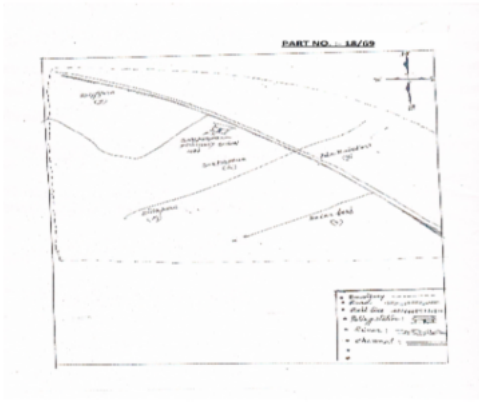

Nazri Naksha