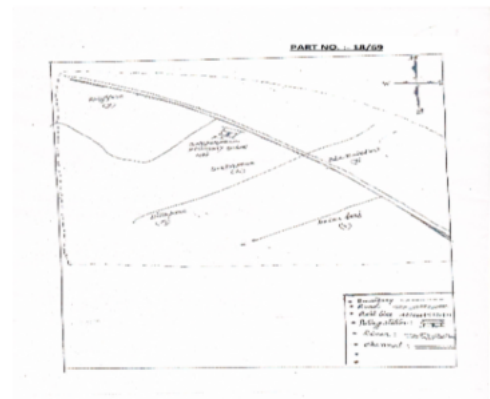

নির্বাচক নিবন্ধন আধিকারিকের স্বাক্ষর

Nazri Naksha

Google Map View

Polling Station Building Front View

Polling Station Front View

Cad View

Key MAP View

Q 1 নাম : গুরুদাস রায় পিতার নাম: রাধা রত্ন রায় বাড়ির নং : এন0056 বয়স : 22 লিঙ্গ : পুরুষ	TJR2428647 ফটো উপলব্ধ	2 নাম : সরস্বতী (দেব সিংহ) রায় স্বামীর নাম: নিমল রায় বাড়ির নং : n0053 বয়স : 39 লিঙ্গ : মহিলা	MHX4083655 ফটো উপলব্ধ	Q 3 নাম : সহদেব রায় পিতার নাম: রাধারত্ন রায় বাড়ির নং : বয়স : 29 লিঙ্গ : পুরুষ	TJR1667252 ফটো উপলব্ধ
Q 4 নাম : রাধারমন রায় পিতার নাম: ভবেন রায় বাড়ির নং : জেড বয়স : 52 লিঙ্গ : পুরুষ	TJR1004753 ফটো উপলব্ধ	5 নাম : দিপা রায় স্বামীর নাম: অনন্ত রায় বাড়ির নং : n0054 বয়স : 35 লিঙ্গ : মহিলা	TJR1022623 ফটো উপলব্ধ	Q 6 নাম : সুশীলা রায় স্বামীর নাম: রাধারত্ন রায় বাড়ির নং : বয়স : 45 লিঙ্গ : মহিলা	TJR1044700 ফটো উপলব্ধ
Q 7 নাম : সুরবলা রায় স্বামীর নাম: কলিন রায় বাড়ির নং : বয়স : 37 লিঙ্গ : মহিলা	MHX4105615 ফটো উপলব্ধ	8 নাম : ঘনবলা রায় স্বামীর নাম: বিশন রায় বাড়ির নং : n0037 বয়স : 41 লিঙ্গ : মহিলা	MRK2909638 ফটো উপলব্ধ	9 নাম : ভারতী রায় স্বামীর নাম: মলয় রায় বাড়ির নং : n0051 বয়স : 39 লিঙ্গ : মহিলা	MHX4105623 ফটো উপলব্ধ
Q 10 নাম : নির্মল অধিকারী পিতার নাম: প্রফুল্ল অধিকারী বাড়ির নং : বয়স : 40 লিঙ্গ : পুরুষ	MHX3717675 ফটো উপলব্ধ	11 নাম : ভগবান উড়াও মায়ের নাম: গেন্দ উড়াও বাড়ির নং : n0030 বয়স : 41 লিঙ্গ : পুরুষ	MHX3717667 ফটো উপলব্ধ	12 নাম : দুর্গা উড়াও পিতার নাম: লিটা উড়াও বাড়ির নং : n0030 বয়স : 34 লিঙ্গ : পুরুষ	TJR1210921 ফটো উপলব্ধ
13 নাম : মংরা উড়াও পিতার নাম: মঙ্গল উড়াও বাড়ির নং : n0028 বয়স : 61 লিঙ্গ : পুরুষ	WB/03/021/726588 ফটো উপলব্ধ	Q 14 নাম : বিশাল উড়াও পিতার নাম: সুভাষ উড়াও বাড়ির নং : এন0130 বয়স : 22 লিঙ্গ : পুরুষ	TJR2415743 ফটো উপলব্ধ	15 নাম : মামনি ওরাউ স্বামীর নাম: বীরসাই ওরাউ বাড়ির নং : n0030 বয়স : 36 লিঙ্গ : মহিলা	TJR1180975 ফটো উপলব্ধ
16 নাম : বীরসাই ওরাউ পিতার নাম: বুধু ওরাউ বাড়ির নং : n0030 বয়স : 40 লিঙ্গ : পুরুষ	MHX3473626 ফটো উপলব্ধ	17 নাম : মিতুন উড়াও পিতার নাম: মাংরা উড়াও বাড়ির নং : n0028 বয়স : 32 লিঙ্গ : পুরুষ	TJR1403252 ফটো উপলব্ধ	18 নাম : তেরষা উড়াও পিতার নাম: আলবিশ উড়াও বাড়ির নং : n0029 বয়স : 51 লিঙ্গ : মহিলা	WB/03/021/726582 ফটো উপলব্ধ
19 নাম : চারো উড়াও পিতার নাম: আইচু উড়াও বাড়ির নং : n0001 বয়স : 49 লিঙ্গ : পুরুষ	WB/03/021/726167 ফটো উপলব্ধ	20 নাম : শিবা উড়াও পিতার নাম: লিটা উড়াও বাড়ির নং : N0030 বয়স : 27 লিঙ্গ : পুরুষ	TJR2305332 ফটো উপলব্ধ	21 নাম : সাধনী উড়াও স্বামীর নাম: মংরা উড়াও বাড়ির নং : n0028 বয়স : 56 লিঙ্গ : মহিলা	WB/03/021/726576 ফটো উপলব্ধ
22 নাম : ববিতা উরাও স্বামীর নাম: ভগ বান উরাও বাড়ির নং : n0030 বয়স : 39 লিঙ্গ : মহিলা	MHX3889656 ফটো উপলব্ধ	23 নাম : সুকারি উড়াও স্বামীর নাম: রাজেন উড়াও বাড়ির নং : N0137 বয়স : 41 লিঙ্গ : মহিলা	TJR2305688 ফটো উপলব্ধ	24 নাম : কৃষ্ণ উড়াও পিতার নাম: গাঠু উড়াও বাড়ির নং : n0042 বয়স : 27 লিঙ্গ : পুরুষ	TJR1936319 ফটো উপলব্ধ
25 নাম : মালতী উরাও স্বামীর নাম: গাঠু উরাও বাড়ির নং : n0042 বয়স : 52 লিঙ্গ : মহিলা	WB/03/021/726575 ফটো উপলব্ধ	26 নাম : মায়নো উরাও স্বামীর নাম: প্রদীপ উরাও বাড়ির নং : n0047 বয়স : 35 লিঙ্গ : মহিলা	TJR1181098 ফটো উপলব্ধ	27 নাম : গাঠু উরাও পিতার নাম: বুধু উরাও বাড়ির নং : n0042 বয়স : 62 লিঙ্গ : পুরুষ	TJR0257832 ফটো উপলব্ধ
28 নাম : জসিন্তা একা মায়ের নাম: ফেরা একা বাড়ির নং : n0060 বয়স : 47 লিঙ্গ : মহিলা	MRK3144110 ফটো উপলব্ধ	29 নাম : লক্ষ্মী ওরাউ স্বামীর নাম: শিরিল ওরাউ বাড়ির নং : এন014 বয়স : 23 লিঙ্গ : মহিলা	TJR2382604 ফটো উপলব্ধ	30 নাম : দেওন্তী চিকবরাইক পিতার নাম: রণজিৎ চিকবরাইক বাড়ির নং : N0068 বয়স : 24 লিঙ্গ : মহিলা	TJR2306041 ফটো উপলব্ধ