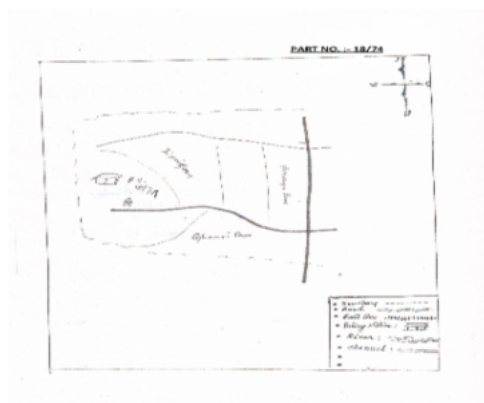

Nazri Naksha