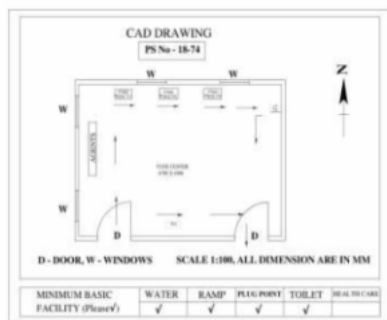

নির্বাচক নিবন্ধন আধিকারিকের স্বাক্ষর

Nazri Naksha

Google Map View

Polling Station Building Front View

Polling Station Front View

Cad View

Key MAP View

1 নাম : ভূপতি রায় স্বামীর নাম: পরিমল রায় বাড়ির নং : n0170 বয়স : 40 লিঙ্গ : মহিলা	MHX3244910 ফটো উপলব্ধ	2 নাম : সর্দিন রায় পিতার নাম: ধীরেন রায় বাড়ির নং : n0071 বয়স : 46 লিঙ্গ : পুরুষ	MHX4108007 ফটো উপলব্ধ	3 নাম : সুমিত্রা রায় স্বামীর নাম: রুপধন রায় বাড়ির নং : n0169 বয়স : 55 লিঙ্গ : মহিলা	MHX3737525 ফটো উপলব্ধ
4 নাম : বিশ্বনাথ রায় পিতার নাম: কুথারু রায় বাড়ির নং : n0202 বয়স : 39 লিঙ্গ : পুরুষ	MHX4107561 ফটো উপলব্ধ	5 নাম : মঞ্জুশ্রী (রায়) মজুমদার স্বামীর নাম: বিকাশ মজুমদার বাড়ির নং : n0189 বয়স : 43 লিঙ্গ : মহিলা	MHX3922846 ফটো উপলব্ধ	6 নাম : নমিতা অধিকারী স্বামীর নাম: রুপধন অধিকারী বাড়ির নং : n0229 বয়স : 29 লিঙ্গ : মহিলা	TJR1756808 ফটো উপলব্ধ
7 নাম : সাবিত্রী দেবী গোস্বামী স্বামীর নাম: মদন গোস্বামী বাড়ির নং : n0219 বয়স : 34 লিঙ্গ : মহিলা	TJR1669050 ফটো উপলব্ধ	8 নাম : মদন গোস্বামী পিতার নাম: দশরথ গোস্বামী বাড়ির নং : n0218 বয়স : 45 লিঙ্গ : পুরুষ	TJR1669043 ফটো উপলব্ধ	9 নাম : দীপক তালুকদার পিতার নাম: নবকান্ত তালুকদার বাড়ির নং : n0021 বয়স : 59 লিঙ্গ : পুরুষ	WB/03/021/741874 ফটো উপলব্ধ
10 নাম : শঙ্কু তালুকদার পিতার নাম: সাধন তালুকদার বাড়ির নং : এন0021 বয়স : 24 লিঙ্গ : পুরুষ	TJR2430494 ফটো উপলব্ধ	11 নাম : মিন্টু কুমার তালুকদার পিতার নাম: দীপক তালুকদার বাড়ির নং : n0021 বয়স : 32 লিঙ্গ : পুরুষ	TJR1405083 ফটো উপলব্ধ	12 নাম : রীনা তালুকদার স্বামীর নাম: দীপক তালুকদার বাড়ির নং : n0021 বয়স : 52 লিঙ্গ : মহিলা	TJR2263879 ফটো উপলব্ধ
13 নাম : মদন তালুকদার পিতার নাম: দীনবন্ধু তালুকদার বাড়ির নং : n0025 বয়স : 74 লিঙ্গ : পুরুষ	TJR2263721 ফটো উপলব্ধ	14 নাম : ভারতী তালুকদার স্বামীর নাম: সাধন তালুকদার বাড়ির নং : n0025 বয়স : 58 লিঙ্গ : মহিলা	TJR2266278 ফটো উপলব্ধ	15 নাম : বিশাল তালুকদার পিতার নাম: বিপুল চন্দ্র তালুকদার বাড়ির নং : এন0089 বয়স : 21 লিঙ্গ : পুরুষ	TJR2494250 ফটো উপলব্ধ
16 নাম : চঞ্চলা তালুকদার স্বামীর নাম: মদন তালুকদার বাড়ির নং : n0025 বয়স : 61 লিঙ্গ : মহিলা	TJR2263614 ফটো উপলব্ধ	17 নাম : শুভময় তালুকদার পিতার নাম: সাধন তালুকদার বাড়ির নং : n0025 বয়স : 31 লিঙ্গ : পুরুষ	TJR1669084 ফটো উপলব্ধ	18 নাম : সুষমা তালুকদার(সিংহ) স্বামীর নাম: বিপুল চন্দ্র তালুকদার বাড়ির নং : n0021 বয়স : 42 লিঙ্গ : মহিলা	MHX3720703 ফটো উপলব্ধ
19 নাম : বিপুলচন্দ্র তালুকদার পিতার নাম: নবকান্ত তালুকদার বাড়ির নং : n0021 বয়স : 54 লিঙ্গ : পুরুষ	WB/03/021/741526 ফটো উপলব্ধ	20 নাম : সাধন তালুকদার পিতার নাম: দীনবন্ধু তালুকদার বাড়ির নং : n0025 বয়স : 65 লিঙ্গ : পুরুষ	WB/03/021/741858 ফটো উপলব্ধ	21 নাম : সঞ্চয়িতা দাস পিতার নাম: নারায়ণ চন্দ্র দাস বাড়ির নং : n0255 বয়স : 27 লিঙ্গ : মহিলা	TJR1863059 ফটো উপলব্ধ
22 নাম : অনুশ্রী দাস পিতার নাম: নারায়ণ চন্দ্র দাস বাড়ির নং : না বয়স : 23 লিঙ্গ : মহিলা	TJR2381952 ফটো উপলব্ধ	23 নাম : কমলেশ দাস পিতার নাম: আশুতোষ দাস বাড়ির নং : এন0000 বয়স : 23 লিঙ্গ : পুরুষ	TJR2417434 ফটো উপলব্ধ	24 নাম : হিমালী দাস(রায়) স্বামীর নাম: ঘনজিৎ দাস বাড়ির নং : n0232 বয়স : 33 লিঙ্গ : মহিলা	TJR1474519 ফটো উপলব্ধ
25 নাম : উলি দেব রায় স্বামীর নাম: দিলীপ রায় বাড়ির নং : n0261 বয়স : 38 লিঙ্গ : মহিলা	TJR1209139 ফটো উপলব্ধ	26 নাম : বিকাশ মজুমদার পিতার নাম: অবিনাশ মজুমদার বাড়ির নং : n0036 বয়স : 56 লিঙ্গ : পুরুষ	MHX1389634 ফটো উপলব্ধ	27 নাম : সাধন মজুমদার পিতার নাম: অবিনাশ মজুমদার বাড়ির নং : n0036 বয়স : 51 লিঙ্গ : পুরুষ	WB/03/021/741321 ফটো উপলব্ধ
28 নাম : বিপুল মজুমদার পিতার নাম: অবিনাশ মজুমদার বাড়ির নং : n0036 বয়স : 63 লিঙ্গ : পুরুষ	WB/03/021/741262 ফটো উপলব্ধ	29 নাম : অঞ্জনা মজুমদার স্বামীর নাম: সাধন মজুমদার বাড়ির নং : n0036 বয়স : 46 লিঙ্গ : মহিলা	MHX2357192 ফটো উপলব্ধ	30 নাম : প্রতিমা মজুমদার স্বামীর নাম: অবিনাশ মজুমদার বাড়ির নং : n0036 বয়স : 79 লিঙ্গ : মহিলা	WB/03/021/741669 ফটো উপলব্ধ