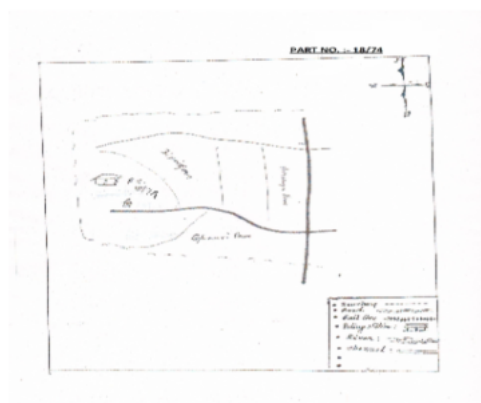

নির্বাচক নিবন্ধন আধিকারিকের স্বাক্ষর

Nazri Naksha

Google Map View

Polling Station Building Front View

Polling Station Front View

Cad View

Key MAP View

1 নাম : ভূপতি রায় স্বামীর নাম: পরিমল রায় বাড়ির নং : n0170 বয়স : 40 লিঙ্গ : মহিলা	MHX3244910 ফটো উপলব্ধ	2 নাম : সর্দিন রায় পিতার নাম: ধীরেন রায় বাড়ির নং : n0071 বয়স : 46 লিঙ্গ : পুরুষ	MHX4108007 ফটো উপলব্ধ	3 নাম : সুমিত্রা রায় স্বামীর নাম: রুপধন রায় বাড়ির নং : n0169 বয়স : 55 লিঙ্গ : মহিলা	MHX3737525 ফটো উপলব্ধ
4 নাম : বিশ্বনাথ রায় পিতার নাম: কুথারু রায় বাড়ির নং : n0202 বয়স : 39 লিঙ্গ : পুরুষ	MHX4107561 ফটো উপলব্ধ	5 নাম : মঞ্জুশ্রী (রায়) মজুমদার স্বামীর নাম: বিকাশ মজুমদার বাড়ির নং : n0189 বয়স : 43 লিঙ্গ : মহিলা	MHX3922846 ফটো উপলব্ধ	6 নাম : নমিতা অধিকারী স্বামীর নাম: রুপধন অধিকারী বাড়ির নং : n0229 বয়স : 29 লিঙ্গ : মহিলা	TJR1756808 ফটো উপলব্ধ
7 নাম : সাবিত্রী দেবী গোস্বামী স্বামীর নাম: মদন গোস্বামী বাড়ির নং : n0219 বয়স : 34 লিঙ্গ : মহিলা	TJR1669050 ফটো উপলব্ধ	8 নাম : মদন গোস্বামী পিতার নাম: দশরথ গোস্বামী বাড়ির নং : n0218 বয়স : 45 লিঙ্গ : পুরুষ	TJR1669043 ফটো উপলব্ধ	9 নাম : দীপক তালুকদার পিতার নাম: নবকান্ত তালুকদার বাড়ির নং : n0021 বয়স : 59 লিঙ্গ : পুরুষ	WB/03/021/741874 ফটো উপলব্ধ
10 নাম : শঙ্কু তালুকদার পিতার নাম: সাধন তালুকদার বাড়ির নং : এন0021 বয়স : 24 লিঙ্গ : পুরুষ	TJR2430494 ফটো উপলব্ধ	11 নাম : মিন্টু কুমার তালুকদার পিতার নাম: দীপক তালুকদার বাড়ির নং : n0021 বয়স : 32 লিঙ্গ : পুরুষ	TJR1405083 ফটো উপলব্ধ	12 নাম : রীনা তালুকদার স্বামীর নাম: দীপক তালুকদার বাড়ির নং : n0021 বয়স : 52 লিঙ্গ : মহিলা	TJR2263879 ফটো উপলব্ধ
13 নাম : মদন তালুকদার পিতার নাম: দীনবন্ধু তালুকদার বাড়ির নং : n0025 বয়স : 74 লিঙ্গ : পুরুষ	TJR2263721 ফটো উপলব্ধ	14 নাম : ভারতী তালুকদার স্বামীর নাম: সাধন তালুকদার বাড়ির নং : n0025 বয়স : 58 লিঙ্গ : মহিলা	TJR2266278 ফটো উপলব্ধ	15 নাম : বিশাল তালুকদার পিতার নাম: বিপুল চন্দ্র তালুকদার বাড়ির নং : এন0089 বয়স : 21 লিঙ্গ : পুরুষ	TJR2494250 ফটো উপলব্ধ
16 নাম : চঞ্চলা তালুকদার স্বামীর নাম: মদন তালুকদার বাড়ির নং : n0025 বয়স : 61 লিঙ্গ : মহিলা	TJR2263614 ফটো উপলব্ধ	17 নাম : শুভময় তালুকদার পিতার নাম: সাধন তালুকদার বাড়ির নং : n0025 বয়স : 31 লিঙ্গ : পুরুষ	TJR1669084 ফটো উপলব্ধ	18 নাম : সুষমা তালুকদার(সিংহ) স্বামীর নাম: বিপুল চন্দ্র তালুকদার বাড়ির নং : n0021 বয়স : 42 লিঙ্গ : মহিলা	MHX3720703 ফটো উপলব্ধ
19 নাম : বিপুলচন্দ্র তালুকদার পিতার নাম: নবকান্ত তালুকদার বাড়ির নং : n0021 বয়স : 54 লিঙ্গ : পুরুষ	WB/03/021/741526 ফটো উপলব্ধ	20 নাম : সাধন তালুকদার পিতার নাম: দীনবন্ধু তালুকদার বাড়ির নং : n0025 বয়স : 65 লিঙ্গ : পুরুষ	WB/03/021/741858 ফটো উপলব্ধ	21 নাম : সঞ্চয়িতা দাস পিতার নাম: নারায়ণ চন্দ্র দাস বাড়ির নং : n0255 বয়স : 27 লিঙ্গ : মহিলা	TJR1863059 ফটো উপলব্ধ
22 নাম : অনুশ্রী দাস পিতার নাম: নারায়ণ চন্দ্র দাস বাড়ির নং : না বয়স : 23 লিঙ্গ : মহিলা	TJR2381952 ফটো উপলব্ধ	23 নাম : কমলেশ দাস পিতার নাম: আশুতোষ দাস বাড়ির নং : এন0000 বয়স : 23 লিঙ্গ : পুরুষ	TJR2417434 ফটো উপলব্ধ	24 নাম : হিমালী দাস(রায়) স্বামীর নাম: ঘনজিৎ দাস বাড়ির নং : n0232 বয়স : 33 লিঙ্গ : মহিলা	TJR1474519 ফটো উপলব্ধ
25 নাম : উলি দেব রায় স্বামীর নাম: দিলীপ রায় বাড়ির নং : n0261 বয়স : 38 লিঙ্গ : মহিলা	TJR1209139 ফটো উপলব্ধ	26 নাম : বিকাশ মজুমদার পিতার নাম: অবিনাশ মজুমদার বাড়ির নং : n0036 বয়স : 56 লিঙ্গ : পুরুষ	MHX1389634 ফটো উপলব্ধ	27 নাম : সাধন মজুমদার পিতার নাম: অবিনাশ মজুমদার বাড়ির নং : n0036 বয়স : 51 লিঙ্গ : পুরুষ	WB/03/021/741321 ফটো উপলব্ধ
28 নাম : বিপুল মজুমদার পিতার নাম: অবিনাশ মজুমদার বাড়ির নং : n0036 বয়স : 63 লিঙ্গ : পুরুষ	WB/03/021/741262 ফটো উপলব্ধ	29 নাম : অঞ্জনা মজুমদার স্বামীর নাম: সাধন মজুমদার বাড়ির নং : n0036 বয়স : 46 লিঙ্গ : মহিলা	MHX2357192 ফটো উপলব্ধ	30 নাম : প্রতিমা মজুমদার স্বামীর নাম: অবিনাশ মজুমদার বাড়ির নং : n0036 বয়স : 79 লিঙ্গ : মহিলা	WB/03/021/741669 ফটো উপলব্ধ