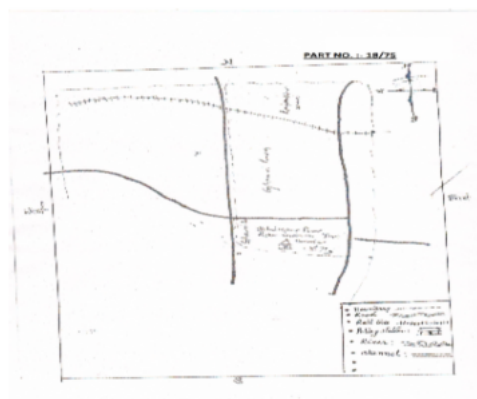

নির্বাচক নিবন্ধন আধিকারিকের স্বাক্ষর

Nazri Naksha

Google Map View

Polling Station Building Front View

Polling Station Front View

Cad View

Key MAP View

1 নাম : শুরা রায় স্বামীর নাম: সঞ্জয় চন্দ্র রায় বাড়ির নং : N0101 বয়স : 35 লিঙ্গ : মহিলা	TJR1004993 ফটো উপলব্ধ	2 নাম : মনি উরাও পিতার নাম: সানজ উরাও বাড়ির নং : এন0193 বয়স : 23 লিঙ্গ : মহিলা	TJR2431351 ফটো উপলব্ধ	Q 3 নাম : কুমাল একা পিতার নাম: আবদয়াল একা বাড়ির নং : বয়স : 36 লিঙ্গ : পুরুষ	TJR1540053 ফটো উপলব্ধ
4 নাম : সেরাতুন বান স্বামীর নাম: আবছার আলী বাড়ির নং : n0173 বয়স : 43 লিঙ্গ : মহিলা	TJR1101989 ফটো উপলব্ধ	5 নাম : রাখা একা(ভক্ত) স্বামীর নাম: কুমাল একা বাড়ির নং : n0191 বয়স : 28 লিঙ্গ : মহিলা	TJR1757343 ফটো উপলব্ধ	6 নাম : যুথিকা রায় স্বামীর নাম: উত্তম রায় বাড়ির নং : N0147 বয়স : 36 লিঙ্গ : মহিলা	TJR1020932 ফটো উপলব্ধ
7 নাম : সাজো উরাও পিতার নাম: চিমি উরাও বাড়ির নং : n0193 বয়স : 31 লিঙ্গ : পুরুষ	JGJ4291712 ফটো উপলব্ধ	8 নাম : আবছার আলী মায়ের নাম: আফেলা খাতুন বাড়ির নং : n0173 বয়স : 50 লিঙ্গ : পুরুষ	MHX2866275 ফটো উপলব্ধ	9 নাম : জাউনী উরাও স্বামীর নাম: সাজো উরাও বাড়ির নং : n0194 বয়স : 31 লিঙ্গ : মহিলা	MHX4107843 ফটো উপলব্ধ
10 নাম : মিতুন রায় পিতার নাম: শ্রীপদ রায় বাড়ির নং : n0189 বয়স : 37 লিঙ্গ : পুরুষ	MHX4107835 ফটো উপলব্ধ	11 নাম : ডানিয়াছ একা পিতার নাম: আবদয়াল একা বাড়ির নং : n0191 বয়স : 39 লিঙ্গ : পুরুষ	TJR1405372 ফটো উপলব্ধ	12 নাম : রুস্মা উড়াও স্বামীর নাম: জীবন একা বাড়ির নং : n0284 বয়স : 39 লিঙ্গ : মহিলা	TJR1405661 ফটো উপলব্ধ
13 নাম : ইমিলিয়া স্বামীর নাম: নলু উরাও বাড়ির নং : n0047 বয়স : 34 লিঙ্গ : মহিলা	TJR1757145 ফটো উপলব্ধ	14 নাম : কামেলা উরাও স্বামীর নাম: বাবলু উরাও বাড়ির নং : n0006 বয়স : 57 লিঙ্গ : মহিলা	MHX2374916 ফটো উপলব্ধ	15 নাম : চিমু উরাইন স্বামীর নাম: বধুয়া উরাও বাড়ির নং : n0047 বয়স : 56 লিঙ্গ : মহিলা	MHX2375194 ফটো উপলব্ধ
16 নাম : স্বপ্না রায় স্বামীর নাম: ধনপতি রায় বাড়ির নং : n0006 বয়স : 51 লিঙ্গ : মহিলা	TJR2265981 ফটো উপলব্ধ	17 নাম : নালু উরাও পিতার নাম: চিমু উরাও বাড়ির নং : n0047 বয়স : 35 লিঙ্গ : পুরুষ	TJR1540061 ফটো উপলব্ধ	18 নাম : শানচরিয়া উরাইন স্বামীর নাম: ঝাড়ি উরাইন বাড়ির নং : n0006 বয়স : 93 লিঙ্গ : মহিলা	MHX2375236 ফটো উপলব্ধ
19 নাম : সমীর উরাও পিতার নাম: বিফাই উরাও বাড়ির নং : n0039 বয়স : 30 লিঙ্গ : পুরুষ	TJR1757293 ফটো উপলব্ধ	20 নাম : শশাঙ্ক শেখর রায় পিতার নাম: বক্ষিম রায় বাড়ির নং : n0008 বয়স : 28 লিঙ্গ : পুরুষ	TJR1757285 ফটো উপলব্ধ	21 নাম : সঞ্জু উরাও স্বামীর নাম: কৃষ্ণ উরাও বাড়ির নং : n0049 বয়স : 29 লিঙ্গ : মহিলা	TJR1669290 ফটো উপলব্ধ
22 নাম : নিরো ওরাও স্বামীর নাম: বালাসু ওরাও বাড়ির নং : n0043 বয়স : 43 লিঙ্গ : মহিলা	MHX3720299 ফটো উপলব্ধ	23 নাম : সঞ্জিব উরাও পিতার নাম: লাগুয়া উরাও বাড়ির নং : n0042 বয়স : 32 লিঙ্গ : পুরুষ	TJR1540012 ফটো উপলব্ধ	24 নাম : বক্ষিম রায় পিতার নাম: পাখালু রায় বাড়ির নং : n0008 বয়স : 51 লিঙ্গ : পুরুষ	WB/03/021/741049 ফটো উপলব্ধ
25 নাম : রাজীব উরাও পিতার নাম: বাবলু উরাও বাড়ির নং : n0055 বয়স : 38 লিঙ্গ : পুরুষ	TJR1101948 ফটো উপলব্ধ	26 নাম : লালমোহন উরাও পিতার নাম: শুকনা উরাও বাড়ির নং : n0054 বয়স : 81 লিঙ্গ : পুরুষ	MHX2375152 ফটো উপলব্ধ	27 নাম : মহাবীর উরাও পিতার নাম: বাবলু উরাও বাড়ির নং : n0055 বয়স : 36 লিঙ্গ : পুরুষ	TJR1102292 ফটো উপলব্ধ
28 নাম : অনিতা উরাও স্বামীর নাম: সঞ্জয় উরাও বাড়ির নং : n0042 বয়স : 41 লিঙ্গ : মহিলা	TJR1405638 ফটো উপলব্ধ	29 নাম : রাকেশ উরাও পিতার নাম: এতোয়া উরাও বাড়ির নং : n0053 বয়স : 40 লিঙ্গ : পুরুষ	MHX3311834 ফটো উপলব্ধ	30 নাম : মধু উরাও পিতার নাম: শুকনা উরাও বাড়ির নং : n0008 বয়স : 62 লিঙ্গ : পুরুষ	MHX2375202 ফটো উপলব্ধ