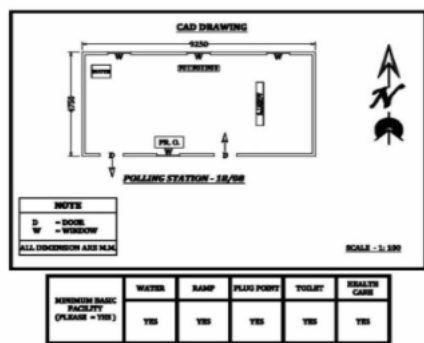

নির্বাচক নিবন্ধন আধিকারিকের স্বাক্ষর

Nazri Naksha

Google Map View

Polling Station Building Front View

Polling Station Front View

Cad View

Key MAP View

| | | | | | |
|---|--------------------------------|--|--------------------------|---|--------------------------------|
| 1 নাম : অনুবাল্য রায় স্বামীর নাম: কার্তিক রায় বাড়ির নং : n0217 বয়স : 35 লিঙ্গ : মহিলা | TJR0997882 ফটো উপলব্ধ | 2 নাম : নিরঞ্জন রায় পিতার নাম: বলেন রায় বাড়ির নং : n0593 বয়স : 35 লিঙ্গ : পুরুষ | TJR1004860 ফটো উপলব্ধ | 3 নাম : সুদীপ রায় মায়ের নাম: রসুবালা রায় বাড়ির নং : n0193 বয়স : 36 লিঙ্গ : পুরুষ | TJR1044304 ফটো উপলব্ধ |
| 4 নাম : কৃষ্ণা রায় স্বামীর নাম: সুদীপ রায় বাড়ির নং : এন0193 বয়স : 24 লিঙ্গ : মহিলা | TJR2562825 ফটো উপলব্ধ | 5 নাম : অলোকা রায় স্বামীর নাম: বুধারু রায় বাড়ির নং : 186 বয়স : 35 লিঙ্গ : মহিলা | TJR1029206 ফটো উপলব্ধ | 6 নাম : কবিতা রায় স্বামীর নাম: নীরোদ চন্দ্র রায় বাড়ির নং : n0138 বয়স : 35 লিঙ্গ : মহিলা | TJR0994913 ফটো উপলব্ধ |
| 7 নাম : পুতুল রায় স্বামীর নাম: বিকাশ রায় বাড়ির নং : n0537 বয়স : 40 লিঙ্গ : মহিলা | TJR1002633 ফটো উপলব্ধ | 8 নাম : মুনমুন অধিকারী বসাক স্বামীর নাম: চন্দ্র জিত অধিকারী বাড়ির নং : এন0108 বয়স : 33 লিঙ্গ : মহিলা | TJR2033256 ফটো উপলব্ধ | 9 নাম : প্রবীর অধিকারী পিতার নাম: হরকিশোর অধিকারী বাড়ির নং : n0107 বয়স : 47 লিঙ্গ : পুরুষ | MHX2185668 ফটো উপলব্ধ |
| 10 নাম : গায়ত্রী কাকী ছেত্রী স্বামীর নাম: ভীমবাহাদুর কাকী ছেত্রী বাড়ির নং : n0150 বয়স : 51 লিঙ্গ : মহিলা | WB/03/018/483545 ফটো উপলব্ধ | 11 নাম : অনুসা ছেত্রী পিতার নাম: কিরণ ছেত্রী বাড়ির নং : এন0150 বয়স : 23 লিঙ্গ : মহিলা | TJR2400604 ফটো উপলব্ধ | 12 নাম : ডমরমায়া কাকীছেত্রী স্বামীর নাম: তিলক কাকীছেত্রী বাড়ির নং : n0152 বয়স : 68 লিঙ্গ : মহিলা | WB/03/021/663013 ফটো উপলব্ধ |
| 13 নাম : তিলকবাহাদুর কাকীছেত্রী পিতার নাম: কুলবাহাদুর কাকীছেত্রী বাড়ির নং : n0151 বয়স : 72 লিঙ্গ : পুরুষ | WB/03/021/663031 ফটো উপলব্ধ | 14 নাম : বিবেক ছেত্রী পিতার নাম: ভীম বাহাদুর ছেত্রী বাড়ির নং : নং153 বয়স : 24 লিঙ্গ : পুরুষ | TJR2362812 ফটো উপলব্ধ | 15 নাম : ডম্বর কুমারী ছেত্রী স্বামীর নাম: কমল ছেত্রী বাড়ির নং : n0151 বয়স : 43 লিঙ্গ : মহিলা | TJR1645761 ফটো উপলব্ধ |
| 16 নাম : অনীশ ছেত্রী পিতার নাম: কিরণ ছেত্রী বাড়ির নং : এন0151 বয়স : 22 লিঙ্গ : পুরুষ | TJR2410157 ফটো উপলব্ধ | 17 নাম : ভীমবাহাদুর কাকীছেত্রী পিতার নাম: তিলক কাকীছেত্রী বাড়ির নং : n0153 বয়স : 48 লিঙ্গ : পুরুষ | MHX2185890 ফটো উপলব্ধ | 18 নাম : সন্তোষ ছেত্রী পিতার নাম: কিরণ ছেত্রী বাড়ির নং : n0151 বয়স : 28 লিঙ্গ : পুরুষ | TJR1729920 ফটো উপলব্ধ |
| 19 নাম : সুমিত্রা ছেত্রী স্বামীর নাম: কিরণ ছেত্রী বাড়ির নং : n0151 বয়স : 45 লিঙ্গ : মহিলা | TJR1729995 ফটো উপলব্ধ | 20 নাম : কাজল ঘিমরে স্বামীর নাম: প্রদীপ ছেত্রী বাড়ির নং : এন0419 বয়স : 32 লিঙ্গ : মহিলা | WDB1934959 ফটো উপলব্ধ | 21 নাম : রক্ষা মায়্যা ছেত্রী মায়ের নাম: লিলামায়্যা ছেত্রী বাড়ির নং : এন0147 বয়স : 33 লিঙ্গ : মহিলা | TJR2033249 ফটো উপলব্ধ |
| 22 নাম : ইশা ছেত্রী পিতার নাম: কুমার ছেত্রী বাড়ির নং : এন0148 বয়স : 25 লিঙ্গ : মহিলা | TJR2057966 ফটো উপলব্ধ | 23 নাম : গনেশ বাহাদুর ছেত্রী পিতার নাম: রুদ্র বাহাদুর ছেত্রী বাড়ির নং : n0535 বয়স : 34 লিঙ্গ : পুরুষ | TJR1729912 ফটো উপলব্ধ | 24 নাম : লিলামায়্যা ছেত্রী স্বামীর নাম: ওমবাহাদুর ছেত্রী বাড়ির নং : n0147 বয়স : 67 লিঙ্গ : মহিলা | WB/03/021/663226 ফটো উপলব্ধ |
| 25 নাম : রুকমনি ছেত্রী স্বামীর নাম: গনেশ বাহাদুর ছেত্রী বাড়ির নং : n0535 বয়স : 63 লিঙ্গ : মহিলা | TJR1184704 ফটো উপলব্ধ | 26 নাম : রাজবাহাদুর ছেত্রী পিতার নাম: এম বাহাদুর ছেত্রী বাড়ির নং : n0149 বয়স : 46 লিঙ্গ : পুরুষ | MHX2186427 ফটো উপলব্ধ | 27 নাম : সরমীলা ছেত্রী স্বামীর নাম: রাজবাহাদুর ছেত্রী বাড়ির নং : n0149 বয়স : 40 লিঙ্গ : মহিলা | TJR1502111 ফটো উপলব্ধ |
| 28 নাম : অন্নপ্রসাদ বর্মন পিতার নাম: কাশিরাম বর্মন বাড়ির নং : এন0183 বয়স : 76 লিঙ্গ : পুরুষ | TJR2540482 ফটো উপলব্ধ | 29 নাম : বিকোদিনী বর্মন স্বামীর নাম: অন্নপ্রসাদ বর্মন বাড়ির নং : এন0183 বয়স : 66 লিঙ্গ : মহিলা | TJR2540490 ফটো উপলব্ধ | 30 নাম : কুমার ছেত্রী পিতার নাম: ওমবাহাদুর ছেত্রী বাড়ির নং : n0148 বয়স : 52 লিঙ্গ : পুরুষ | WB/03/021/663167 ফটো উপলব্ধ |