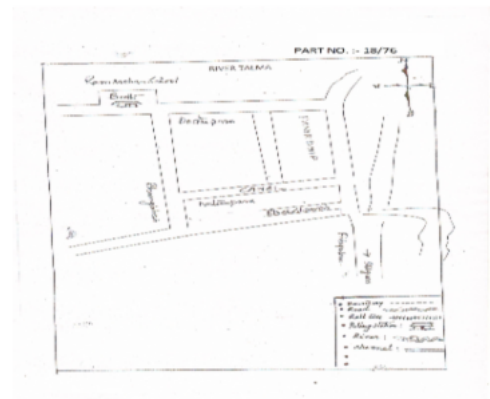

নির্বাচক নিবন্ধন আধিকারিকের স্বাক্ষর

Nazri Naksha

Google Map View

Polling Station Building Front View

Polling Station Front View

Cad View

Key MAP View

1	TJR2432268	নাম : রেখা রায় স্বামীর নাম: অজয় রায় বাড়ির নং : ফ.কির চিপ বয়স : 25 লিঙ্গ : মহিলা	ফটো উপলব্ধ	2	MHX3923794	নাম : নমিতা রায় (বর্মন) স্বামীর নাম: দীলিপ রায় বাড়ির নং : n0060 বয়স : 38 লিঙ্গ : মহিলা	ফটো উপলব্ধ	3	MRK3358462	নাম : তুলে রায় স্বামীর নাম: যাদব রায় বাড়ির নং : n0302 বয়স : 36 লিঙ্গ : মহিলা	ফটো উপলব্ধ
4	TJR2402287	নাম : অজয় রায় পিতার নাম: বহুিম রায় বাড়ির নং : এন0147 বয়স : 23 লিঙ্গ : পুরুষ	ফটো উপলব্ধ	5	MHX2956860	নাম : সুনিতা রায় স্বামীর নাম: অজয় রায় বাড়ির নং : n0061 বয়স : 42 লিঙ্গ : মহিলা	ফটো উপলব্ধ	6	TJR2432185	নাম : রাধিকা উরাও স্বামীর নাম: মহাদেব উরাও বাড়ির নং : এন0017 বয়স : 25 লিঙ্গ : মহিলা	ফটো উপলব্ধ
7	TJR2189975	নাম : সুমতি উরাও স্বামীর নাম: রবি উরাও বাড়ির নং : n0017 বয়স : 53 লিঙ্গ : মহিলা	ফটো উপলব্ধ	8	TJR1757665	নাম : গোপাল উরাও পিতার নাম: মনু উরাও বাড়ির নং : n0015 বয়স : 31 লিঙ্গ : পুরুষ	ফটো উপলব্ধ	9	WB/03/021/654132	নাম : বৃধুরাম উরাও পিতার নাম: বৃধকা উরাও বাড়ির নং : n0293 বয়স : 68 লিঙ্গ : পুরুষ	ফটো উপলব্ধ
10	TJR2052371	নাম : মহাদেব উরাও মায়ের নাম: সুমতি উরাও বাড়ির নং : এন0017 বয়স : 27 লিঙ্গ : পুরুষ	ফটো উপলব্ধ	11	WB/03/021/744474	নাম : মনু উরাও পিতার নাম: চারু উরাও বাড়ির নং : n0015 বয়স : 59 লিঙ্গ : পুরুষ	ফটো উপলব্ধ	12	TJR1993591	নাম : বিষ্ণু সিং উরাও পিতার নাম: চরন সিং উরাও বাড়ির নং : n0367 বয়স : 26 লিঙ্গ : পুরুষ	ফটো উপলব্ধ
13	TJR1540780	নাম : পেতনো উরাও স্বামীর নাম: বৃধুরাম উরাও বাড়ির নং : n0293 বয়স : 59 লিঙ্গ : মহিলা	ফটো উপলব্ধ	14	TJR1048693	নাম : ঝরনা রায় স্বামীর নাম: টলিন রায় বাড়ির নং : n0017 বয়স : 40 লিঙ্গ : মহিলা	ফটো উপলব্ধ	15	MRK3138260	নাম : নির্মালা উরাও স্বামীর নাম: সুনীল উরাও বাড়ির নং : n0290 বয়স : 42 লিঙ্গ : মহিলা	ফটো উপলব্ধ
16	TJR2190049	নাম : পদমাদেবী উরাও স্বামীর নাম: মনু ওরাও বাড়ির নং : n0015 বয়স : 55 লিঙ্গ : মহিলা	ফটো উপলব্ধ	17	TJR1863430	নাম : গণেশ উরাও পিতার নাম: মনু উরাও বাড়ির নং : N0015 বয়স : 28 লিঙ্গ : পুরুষ	ফটো উপলব্ধ	18	WB/03/021/744539	নাম : রামি ওরাও স্বামীর নাম: প্রফুল্ল সিং ওরাও বাড়ির নং : n0014 বয়স : 53 লিঙ্গ : মহিলা	ফটো উপলব্ধ
19	WB/03/021/744537	নাম : প্রফুল্লসিং উরাও পিতার নাম: মাদু উরাও বাড়ির নং : n0014 বয়স : 57 লিঙ্গ : পুরুষ	ফটো উপলব্ধ	20	TJR2575769	নাম : কাঞ্চন সিং ওরাও পিতার নাম: প্রফুল্ল সিং ওরাও বাড়ির নং : এন0021 বয়স : 24 লিঙ্গ : পুরুষ	ফটো উপলব্ধ	21	TJR1540863	নাম : বাবলু উরাও মায়ের নাম: সুকুরমনি উরাও বাড়ির নং : n0013 বয়স : 31 লিঙ্গ : পুরুষ	ফটো উপলব্ধ
22	MHX3892338	নাম : সুশিল সিং উরাও মায়ের নাম: বিশাল বালা উরাও বাড়ির নং : n0012 বয়স : 39 লিঙ্গ : পুরুষ	ফটো উপলব্ধ	23	MHX2181766	নাম : বিশালবালা ওরাও স্বামীর নাম: কৃষ্ণ সিং ওরাও বাড়ির নং : n0012 বয়স : 69 লিঙ্গ : মহিলা	ফটো উপলব্ধ	24	MHX3922853	নাম : ভবেশ সিং উরাও মায়ের নাম: বিশাল বালা উরাও বাড়ির নং : n0012 বয়স : 45 লিঙ্গ : পুরুষ	ফটো উপলব্ধ
25	TJR1102938	নাম : সুশীলা উড়াও স্বামীর নাম: সুশীল সিং উড়াও বাড়ির নং : n0012 বয়স : 38 লিঙ্গ : মহিলা	ফটো উপলব্ধ	26	TJR1212489	নাম : পূর্ণি উরাও স্বামীর নাম: চুনকু উরাও বাড়ির নং : n0022 বয়স : 40 লিঙ্গ : মহিলা	ফটো উপলব্ধ	27	TJR2299048	নাম : রূপালী ওরাও পিতার নাম: সঞ্জু ওরাও বাড়ির নং : n0013 বয়স : 27 লিঙ্গ : মহিলা	ফটো উপলব্ধ
28	TJR1102953	নাম : চরন উরাও পিতার নাম: কৃষ্ণ সিং উরাও বাড়ির নং : n0012 বয়স : 45 লিঙ্গ : পুরুষ	ফটো উপলব্ধ	29	TJR2565299	নাম : দীপালি সিং উরাও পিতার নাম: সুশীল সিং উরাও বাড়ির নং : এন0012 বয়স : 21 লিঙ্গ : মহিলা	ফটো উপলব্ধ	30	TJR2188167	নাম : বাসন্তী ওরাও স্বামীর নাম: গোবিন্দ ওরাও বাড়ির নং : n0022 বয়স : 63 লিঙ্গ : মহিলা	ফটো উপলব্ধ