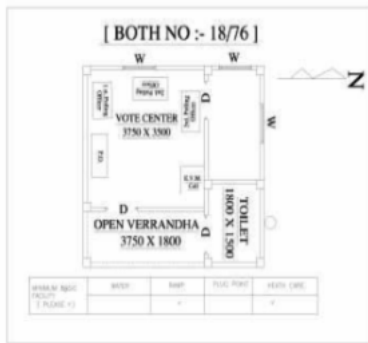

নির্বাচক নিবন্ধন আধিকারিকের স্বাক্ষর

Nazri Naksha

Google Map View

Polling Station Building Front View

Polling Station Front View

Cad View

Key MAP View

1	TJR2432268	নাম : রেখা রায় স্বামীর নাম: অজয় রায় বাড়ির নং : ফ.কির চিপ বয়স : 25 লিঙ্গ : মহিলা	ফটো উপলব্ধ	2	MHX3923794	নাম : নমিতা রায় (বর্মন) স্বামীর নাম: দীলিপ রায় বাড়ির নং : n0060 বয়স : 38 লিঙ্গ : মহিলা	ফটো উপলব্ধ	3	MRK3358462	নাম : তুলে রায় স্বামীর নাম: যাদব রায় বাড়ির নং : n0302 বয়স : 36 লিঙ্গ : মহিলা	ফটো উপলব্ধ
4	TJR2402287	নাম : অজয় রায় পিতার নাম: বহুিম রায় বাড়ির নং : এন0147 বয়স : 23 লিঙ্গ : পুরুষ	ফটো উপলব্ধ	5	MHX2956860	নাম : সুনিতা রায় স্বামীর নাম: অজয় রায় বাড়ির নং : n0061 বয়স : 42 লিঙ্গ : মহিলা	ফটো উপলব্ধ	6	TJR2432185	নাম : রাধিকা উরাও স্বামীর নাম: মহাদেব উরাও বাড়ির নং : এন0017 বয়স : 25 লিঙ্গ : মহিলা	ফটো উপলব্ধ
7	TJR2189975	নাম : সুমতি উরাও স্বামীর নাম: রবি উরাও বাড়ির নং : n0017 বয়স : 53 লিঙ্গ : মহিলা	ফটো উপলব্ধ	8	TJR1757665	নাম : গোপাল উরাও পিতার নাম: মনু উরাও বাড়ির নং : n0015 বয়স : 31 লিঙ্গ : পুরুষ	ফটো উপলব্ধ	9	WB/03/021/654132	নাম : বৃধুরাম উরাও পিতার নাম: বৃধকা উরাও বাড়ির নং : n0293 বয়স : 68 লিঙ্গ : পুরুষ	ফটো উপলব্ধ
10	TJR2052371	নাম : মহাদেব উরাও মায়ের নাম: সুমতি উরাও বাড়ির নং : এন0017 বয়স : 27 লিঙ্গ : পুরুষ	ফটো উপলব্ধ	11	WB/03/021/744474	নাম : মনু উরাও পিতার নাম: চারু উরাও বাড়ির নং : n0015 বয়স : 59 লিঙ্গ : পুরুষ	ফটো উপলব্ধ	12	TJR1993591	নাম : বিষ্ণু সিং উরাও পিতার নাম: চরন সিং উরাও বাড়ির নং : n0367 বয়স : 26 লিঙ্গ : পুরুষ	ফটো উপলব্ধ
13	TJR1540780	নাম : পেতনো উরাও স্বামীর নাম: বৃধুরাম উরাও বাড়ির নং : n0293 বয়স : 59 লিঙ্গ : মহিলা	ফটো উপলব্ধ	14	TJR1048693	নাম : ঝরনা রায় স্বামীর নাম: টলিন রায় বাড়ির নং : n0017 বয়স : 40 লিঙ্গ : মহিলা	ফটো উপলব্ধ	15	MRK3138260	নাম : নির্মালা উরাও স্বামীর নাম: সুনীল উরাও বাড়ির নং : n0290 বয়স : 42 লিঙ্গ : মহিলা	ফটো উপলব্ধ
16	TJR2190049	নাম : পদমাদেবী উরাও স্বামীর নাম: মনু ওরাও বাড়ির নং : n0015 বয়স : 55 লিঙ্গ : মহিলা	ফটো উপলব্ধ	17	TJR1863430	নাম : গণেশ উরাও পিতার নাম: মনু উরাও বাড়ির নং : N0015 বয়স : 28 লিঙ্গ : পুরুষ	ফটো উপলব্ধ	18	WB/03/021/744539	নাম : রামি ওরাও স্বামীর নাম: প্রফুল্ল সিং ওরাও বাড়ির নং : n0014 বয়স : 53 লিঙ্গ : মহিলা	ফটো উপলব্ধ
19	WB/03/021/744537	নাম : প্রফুল্লসিং উরাও পিতার নাম: মাদু উরাও বাড়ির নং : n0014 বয়স : 57 লিঙ্গ : পুরুষ	ফটো উপলব্ধ	20	TJR2575769	নাম : কাঞ্চন সিং ওরাও পিতার নাম: প্রফুল্ল সিং ওরাও বাড়ির নং : এন0021 বয়স : 24 লিঙ্গ : পুরুষ	ফটো উপলব্ধ	21	TJR1540863	নাম : বাবলু উরাও মায়ের নাম: সুকুরমনি উরাও বাড়ির নং : n0013 বয়স : 31 লিঙ্গ : পুরুষ	ফটো উপলব্ধ
22	MHX3892338	নাম : সুশিল সিং উরাও মায়ের নাম: বিশাল বালা উরাও বাড়ির নং : n0012 বয়স : 39 লিঙ্গ : পুরুষ	ফটো উপলব্ধ	23	MHX2181766	নাম : বিশালবালা ওরাও স্বামীর নাম: কৃষ্ণ সিং ওরাও বাড়ির নং : n0012 বয়স : 69 লিঙ্গ : মহিলা	ফটো উপলব্ধ	24	MHX3922853	নাম : ভবেশ সিং উরাও মায়ের নাম: বিশাল বালা উরাও বাড়ির নং : n0012 বয়স : 45 লিঙ্গ : পুরুষ	ফটো উপলব্ধ
25	TJR1102938	নাম : সুশীলা উড়াও স্বামীর নাম: সুশীল সিং উড়াও বাড়ির নং : n0012 বয়স : 38 লিঙ্গ : মহিলা	ফটো উপলব্ধ	26	TJR1212489	নাম : পূর্ণি উরাও স্বামীর নাম: চুনকু উরাও বাড়ির নং : n0022 বয়স : 40 লিঙ্গ : মহিলা	ফটো উপলব্ধ	27	TJR2299048	নাম : রূপালী ওরাও পিতার নাম: সঞ্জু ওরাও বাড়ির নং : n0013 বয়স : 27 লিঙ্গ : মহিলা	ফটো উপলব্ধ
28	TJR1102953	নাম : চরন উরাও পিতার নাম: কৃষ্ণ সিং উরাও বাড়ির নং : n0012 বয়স : 45 লিঙ্গ : পুরুষ	ফটো উপলব্ধ	29	TJR2565299	নাম : দীপালি সিং উরাও পিতার নাম: সুশীল সিং উরাও বাড়ির নং : এন0012 বয়স : 21 লিঙ্গ : মহিলা	ফটো উপলব্ধ	30	TJR2188167	নাম : বাসন্তী ওরাও স্বামীর নাম: গোবিন্দ ওরাও বাড়ির নং : n0022 বয়স : 63 লিঙ্গ : মহিলা	ফটো উপলব্ধ