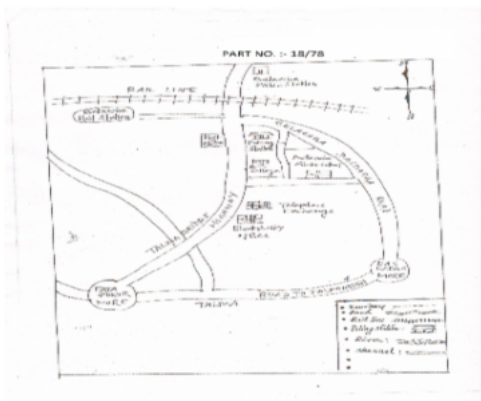

Nazri Naksha