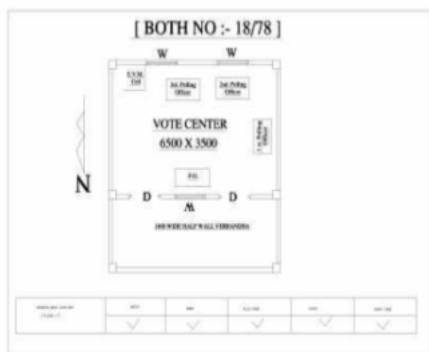

নির্বাচক নিবন্ধন আধিকারিকের স্বাক্ষর

Nazri Naksha

Google Map View

Polling Station Building Front View

Polling Station Front View

Cad View

Key MAP View

1 নাম : মসিবর পিতার নাম: ঈজারুদ্দিন মহম্মদ বাড়ির নং : n0025 বয়স : 31 লিঙ্গ : পুরুষ	TJR1406438 ফটো উপলব্ধ	2 নাম : কুন্তি রায় মায়ের নাম: পার্বতী রায় বাড়ির নং : n0025 বয়স : 39 লিঙ্গ : মহিলা	TJR1044874 ফটো উপলব্ধ	3 নাম : পার্বতী দেবী স্বামীর নাম: ধনীলাল রায় বাড়ির নং : n0025 বয়স : 69 লিঙ্গ : মহিলা	WB/03/021/750612 ফটো উপলব্ধ
4 নাম : মমতাজ পিতার নাম: ঈজারুদ্দিন বাড়ির নং : n0025 বয়স : 32 লিঙ্গ : পুরুষ	TJR1406560 ফটো উপলব্ধ	5 নাম : গজেলতা খাতুন স্বামীর নাম: কপিল মহঃ বাড়ির নং : n0063 বয়স : 42 লিঙ্গ : মহিলা	MHX3721552 ফটো উপলব্ধ	6 নাম : মাধবী (সরকার)দত্ত স্বামীর নাম: উজ্জল দত্ত বাড়ির নং : n0306 বয়স : 46 লিঙ্গ : মহিলা	MRK2632743 ফটো উপলব্ধ
7 নাম : মোনালিসা অধিকারী পিতার নাম: মানিক অধিকারী বাড়ির নং : কলেজ পাড়া বয়স : 23 লিঙ্গ : মহিলা	TJR2381598 ফটো উপলব্ধ	8 নাম : কোনুলতা অধিকারী পিতার নাম: ধনঞ্জয় অধিকারী বাড়ির নং : কলেজ পাড়া বয়স : 24 লিঙ্গ : মহিলা	TJR2381580 ফটো উপলব্ধ	9 নাম : নূর ইসলাম পিতার নাম: বাপি মহঃ বাড়ির নং : N0118 বয়স : 27 লিঙ্গ : পুরুষ	TJR2321214 ফটো উপলব্ধ
10 নাম : শ্রাবন্তী অধিকারী সরকার স্বামীর নাম: অয়ন সরকার বাড়ির নং : n0118 বয়স : 40 লিঙ্গ : মহিলা	MHX3135720 ফটো উপলব্ধ	11 নাম : রেজকুল আলম পিতার নাম: সাফা মোহম্মদ বাড়ির নং : N0197 বয়স : 25 লিঙ্গ : পুরুষ	TJR2320927 ফটো উপলব্ধ	12 নাম : জিয়ারুল মহম্মদ পিতার নাম: সাফাজদ্দীন মহম্মদ বাড়ির নং : এন0197 বয়স : 24 লিঙ্গ : পুরুষ	TJR2381614 ফটো উপলব্ধ
13 নাম : হায়দার আলী পিতার নাম: শিমুদ্দিন মহম্মদ বাড়ির নং : n0851 বয়স : 23 লিঙ্গ : পুরুষ	TJR1917491 ফটো উপলব্ধ	14 নাম : রোজিনা খাতুন পিতার নাম: মোজাফর মহঃ বাড়ির নং : N0198 বয়স : 25 লিঙ্গ : মহিলা	TJR2321164 ফটো উপলব্ধ	15 নাম : মিলিমা খাতুন স্বামীর নাম: জাখের হোসেন বাড়ির নং : n0319 বয়স : 39 লিঙ্গ : মহিলা	JLG3238797 ফটো উপলব্ধ
16 নাম : জাহাঙ্গির আলম পিতার নাম: মনসুর আলি বাড়ির নং : N0198 বয়স : 25 লিঙ্গ : পুরুষ	TJR2320992 ফটো উপলব্ধ	17 নাম : প্রদীপ কুমার গুহ পিতার নাম: সুশীল কুমার গুহ বাড়ির নং : এন0016 বয়স : 40 লিঙ্গ : পুরুষ	MHX3313608 ফটো উপলব্ধ	18 নাম : মিলন বালা গুহ স্বামীর নাম: সুশীল কুমার গুহ বাড়ির নং : n0016 বয়স : 73 লিঙ্গ : মহিলা	TJR2409050 ফটো উপলব্ধ
19 নাম : সুদীপ কুমার গুহ পিতার নাম: সুশীল কুমার গুহ বাড়ির নং : n0016 বয়স : 44 লিঙ্গ : পুরুষ	MHX2309359 ফটো উপলব্ধ	20 নাম : সুশীল কুমার গুহ পিতার নাম: সুরেশ চন্দ্র গুহ বাড়ির নং : n0016 বয়স : 77 লিঙ্গ : পুরুষ	TJR2409035 ফটো উপলব্ধ	21 নাম : শ্রাবনী গুহ(পাল) স্বামীর নাম: প্রদীপ কুমার গুহ বাড়ির নং : n0016 বয়স : 39 লিঙ্গ : মহিলা	KZC2511285 ফটো উপলব্ধ
22 নাম : কুমারানী ঘোষ (দে) স্বামীর নাম: মনোজ ঘোষ বাড়ির নং : n0020 বয়স : 38 লিঙ্গ : মহিলা	TJR1103811 ফটো উপলব্ধ	23 নাম : মনোজ কুমার ঘোষ পিতার নাম: সুরেশ চন্দ্র ঘোষ বাড়ির নং : n0020 বয়স : 48 লিঙ্গ : পুরুষ	MHX3314259 ফটো উপলব্ধ	24 নাম : অর্নব ঘোষ পিতার নাম: অনিল কুমার ঘোষ বাড়ির নং : n0002 বয়স : 30 লিঙ্গ : পুরুষ	TJR1542117 ফটো উপলব্ধ
25 নাম : সুপান্বিতা দাস স্বামীর নাম: বিবেক ঘোষ বাড়ির নং : n0001 বয়স : 49 লিঙ্গ : মহিলা	TJR2320398 ফটো উপলব্ধ	26 নাম : সঞ্জয় ঘোষ মায়ের নাম: ভারতী ঘোষ বাড়ির নং : n0064 বয়স : 44 লিঙ্গ : পুরুষ	MHX3313632 ফটো উপলব্ধ	27 নাম : অভিষেক ঘোষ পিতার নাম: অনিল ঘোষ বাড়ির নং : n0002 বয়স : 35 লিঙ্গ : পুরুষ	TJR1005222 ফটো উপলব্ধ
28 নাম : ভারতী ঘোষ স্বামীর নাম: নরেশ চন্দ্র ঘোষ বাড়ির নং : n0021 বয়স : 73 লিঙ্গ : মহিলা	WB/03/021/750734 ফটো উপলব্ধ	29 নাম : পলি ঘোষ স্বামীর নাম: রাজু ঘোষ বাড়ির নং : n0019 বয়স : 38 লিঙ্গ : মহিলা	TJR1103829 ফটো উপলব্ধ	30 নাম : সম্রাট ঘোষ পিতার নাম: সাধন চন্দ্র ঘোষ বাড়ির নং : n0004 বয়স : 37 লিঙ্গ : পুরুষ	MHX4109195 ফটো উপলব্ধ