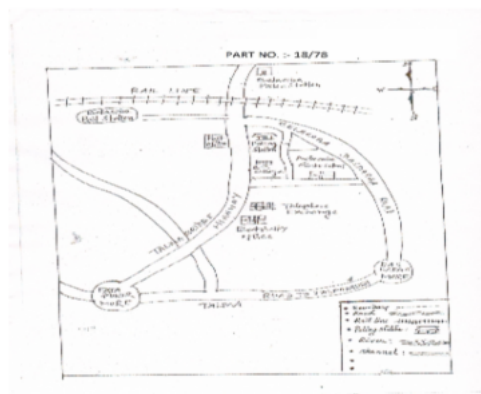

নির্বাচক নিবন্ধন আধিকারিকের স্বাক্ষর

Nazri Naksha

Google Map View

Polling Station Building Front View

Polling Station Front View

Cad View

Key MAP View

1 নাম : মসিবর পিতার নাম: ঈজারুদ্দিন মহম্মদ বাড়ির নং : n0025 বয়স : 31 লিঙ্গ : পুরুষ	TJR1406438 ফটো উপলব্ধ	2 নাম : কুন্তি রায় মায়ের নাম: পার্বতী রায় বাড়ির নং : n0025 বয়স : 39 লিঙ্গ : মহিলা	TJR1044874 ফটো উপলব্ধ	3 নাম : পার্বতী দেবী স্বামীর নাম: ধনীলাল রায় বাড়ির নং : n0025 বয়স : 69 লিঙ্গ : মহিলা	WB/03/021/750612 ফটো উপলব্ধ
4 নাম : মমতাজ পিতার নাম: ঈজারুদ্দিন বাড়ির নং : n0025 বয়স : 32 লিঙ্গ : পুরুষ	TJR1406560 ফটো উপলব্ধ	5 নাম : গজেলতা খাতুন স্বামীর নাম: কপিল মহঃ বাড়ির নং : n0063 বয়স : 42 লিঙ্গ : মহিলা	MHX3721552 ফটো উপলব্ধ	6 নাম : মাধবী (সরকার)দত্ত স্বামীর নাম: উজ্জল দত্ত বাড়ির নং : n0306 বয়স : 46 লিঙ্গ : মহিলা	MRK2632743 ফটো উপলব্ধ
7 নাম : মোনালিসা অধিকারী পিতার নাম: মানিক অধিকারী বাড়ির নং : কলেজ পাড়া বয়স : 23 লিঙ্গ : মহিলা	TJR2381598 ফটো উপলব্ধ	8 নাম : কোনুলতা অধিকারী পিতার নাম: ধনঞ্জয় অধিকারী বাড়ির নং : কলেজ পাড়া বয়স : 24 লিঙ্গ : মহিলা	TJR2381580 ফটো উপলব্ধ	9 নাম : নূর ইসলাম পিতার নাম: বাপি মহঃ বাড়ির নং : N0118 বয়স : 27 লিঙ্গ : পুরুষ	TJR2321214 ফটো উপলব্ধ
10 নাম : শ্রাবন্তী অধিকারী সরকার স্বামীর নাম: অয়ন সরকার বাড়ির নং : n0118 বয়স : 40 লিঙ্গ : মহিলা	MHX3135720 ফটো উপলব্ধ	11 নাম : রেজকুল আলম পিতার নাম: সাফা মোহম্মদ বাড়ির নং : N0197 বয়স : 25 লিঙ্গ : পুরুষ	TJR2320927 ফটো উপলব্ধ	12 নাম : জিয়ারুল মহম্মদ পিতার নাম: সাফাজদ্দীন মহম্মদ বাড়ির নং : এন0197 বয়স : 24 লিঙ্গ : পুরুষ	TJR2381614 ফটো উপলব্ধ
13 নাম : হায়দার আলী পিতার নাম: শিমুদ্দিন মহম্মদ বাড়ির নং : n0851 বয়স : 23 লিঙ্গ : পুরুষ	TJR1917491 ফটো উপলব্ধ	14 নাম : রোজিনা খাতুন পিতার নাম: মোজাফর মহঃ বাড়ির নং : N0198 বয়স : 25 লিঙ্গ : মহিলা	TJR2321164 ফটো উপলব্ধ	15 নাম : মিলিমা খাতুন স্বামীর নাম: জাখের হোসেন বাড়ির নং : n0319 বয়স : 39 লিঙ্গ : মহিলা	JLG3238797 ফটো উপলব্ধ
16 নাম : জাহাঙ্গির আলম পিতার নাম: মনসুর আলি বাড়ির নং : N0198 বয়স : 25 লিঙ্গ : পুরুষ	TJR2320992 ফটো উপলব্ধ	17 নাম : প্রদীপ কুমার গুহ পিতার নাম: সুশীল কুমার গুহ বাড়ির নং : এন0016 বয়স : 40 লিঙ্গ : পুরুষ	MHX3313608 ফটো উপলব্ধ	18 নাম : মিলন বালা গুহ স্বামীর নাম: সুশীল কুমার গুহ বাড়ির নং : n0016 বয়স : 73 লিঙ্গ : মহিলা	TJR2409050 ফটো উপলব্ধ
19 নাম : সুদীপ কুমার গুহ পিতার নাম: সুশীল কুমার গুহ বাড়ির নং : n0016 বয়স : 44 লিঙ্গ : পুরুষ	MHX2309359 ফটো উপলব্ধ	20 নাম : সুশীল কুমার গুহ পিতার নাম: সুরেশ চন্দ্র গুহ বাড়ির নং : n0016 বয়স : 77 লিঙ্গ : পুরুষ	TJR2409035 ফটো উপলব্ধ	21 নাম : শ্রাবনী গুহ(পাল) স্বামীর নাম: প্রদীপ কুমার গুহ বাড়ির নং : n0016 বয়স : 39 লিঙ্গ : মহিলা	KZC2511285 ফটো উপলব্ধ
22 নাম : কুমারানী ঘোষ (দে) স্বামীর নাম: মনোজ ঘোষ বাড়ির নং : n0020 বয়স : 38 লিঙ্গ : মহিলা	TJR1103811 ফটো উপলব্ধ	23 নাম : মনোজ কুমার ঘোষ পিতার নাম: সুরেশ চন্দ্র ঘোষ বাড়ির নং : n0020 বয়স : 48 লিঙ্গ : পুরুষ	MHX3314259 ফটো উপলব্ধ	24 নাম : অর্নব ঘোষ পিতার নাম: অনিল কুমার ঘোষ বাড়ির নং : n0002 বয়স : 30 লিঙ্গ : পুরুষ	TJR1542117 ফটো উপলব্ধ
25 নাম : সুপান্বিতা দাস স্বামীর নাম: বিবেক ঘোষ বাড়ির নং : n0001 বয়স : 49 লিঙ্গ : মহিলা	TJR2320398 ফটো উপলব্ধ	26 নাম : সঞ্জয় ঘোষ মায়ের নাম: ভারতী ঘোষ বাড়ির নং : n0064 বয়স : 44 লিঙ্গ : পুরুষ	MHX3313632 ফটো উপলব্ধ	27 নাম : অভিষেক ঘোষ পিতার নাম: অনিল ঘোষ বাড়ির নং : n0002 বয়স : 35 লিঙ্গ : পুরুষ	TJR1005222 ফটো উপলব্ধ
28 নাম : ভারতী ঘোষ স্বামীর নাম: নরেশ চন্দ্র ঘোষ বাড়ির নং : n0021 বয়স : 73 লিঙ্গ : মহিলা	WB/03/021/750734 ফটো উপলব্ধ	29 নাম : পলি ঘোষ স্বামীর নাম: রাজু ঘোষ বাড়ির নং : n0019 বয়স : 38 লিঙ্গ : মহিলা	TJR1103829 ফটো উপলব্ধ	30 নাম : সম্রাট ঘোষ পিতার নাম: সাধন চন্দ্র ঘোষ বাড়ির নং : n0004 বয়স : 37 লিঙ্গ : পুরুষ	MHX4109195 ফটো উপলব্ধ