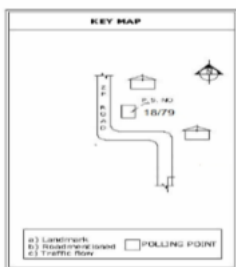

Nazri Naksha