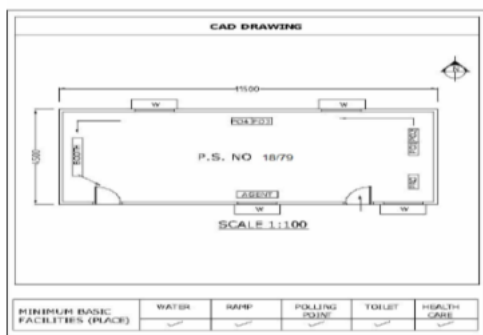

নির্বাচক নিবন্ধন আধিকারিকের স্বাক্ষর

Nazri Naksha

Google Map View

Polling Station Building Front View

Polling Station Front View

Cad View

Key MAP View

1	MHX2210938	নাম : মাফিজুদ্দিন মহঃ পিতার নাম: ইসমাইল মহঃ বাড়ির নং : n0021 বয়স : 68 লিঙ্গ : পুরুষ	ফটো উপলব্ধ	2	TJR0306423	নাম : বৃধাকৃষ্ণ মহঃ পিতার নাম: রহিমুদ্দিন মহঃ বাড়ির নং : n0048 বয়স : 63 লিঙ্গ : পুরুষ	ফটো উপলব্ধ	3	TJR2355154	নাম : সমসের আলী পিতার নাম: সরিফাদ্দিন মহঃ বাড়ির নং : n0046 বয়স : 49 লিঙ্গ : পুরুষ	ফটো উপলব্ধ
4	TJR1406917	নাম : মঞ্জিনা খাতুন স্বামীর নাম: আপসার আলি বাড়ির নং : n0025 বয়স : 35 লিঙ্গ : মহিলা	ফটো উপলব্ধ	5	TJR2434157	নাম : সহিদার আলী পিতার নাম: সমসের আলী বাড়ির নং : এন0046 বয়স : 23 লিঙ্গ : পুরুষ	ফটো উপলব্ধ	6	TJR2499648	নাম : মুনসেফ মহঃ পিতার নাম: বুধাকৃষ্ণ মোহাম্মদ বাড়ির নং : এন0048 বয়স : 21 লিঙ্গ : পুরুষ	ফটো উপলব্ধ
7	TJR1670165	নাম : হাবিব আলী পিতার নাম: আপসার আলি বাড়ির নং : n0025 বয়স : 29 লিঙ্গ : পুরুষ	ফটো উপলব্ধ	8	TJR1407279	নাম : আক্কাশ আলি মায়ের নাম: রহিমা খাতুন বাড়ির নং : n0046 বয়স : 31 লিঙ্গ : পুরুষ	ফটো উপলব্ধ	9	TJR2150514	নাম : মফিজা খাতুন স্বামীর নাম: হলিমুদ্দিন মহঃ বাড়ির নং : n0029 বয়স : 61 লিঙ্গ : মহিলা	ফটো উপলব্ধ
10	TJR2516516	নাম : মোসলেমা খাতুন স্বামীর নাম: হাবিব আলী বাড়ির নং : এন0025 বয়স : 24 লিঙ্গ : মহিলা	ফটো উপলব্ধ	11	MHX4109567	নাম : সফিজান খাতুন স্বামীর নাম: আযাকৃষ্ণ মহম্মদ বাড়ির নং : n0052 বয়স : 39 লিঙ্গ : মহিলা	ফটো উপলব্ধ	12	WB/03/021/750483	নাম : ছলেয়া খাতুন স্বামীর নাম: সুরত আলী বাড়ির নং : n0046 বয়স : 51 লিঙ্গ : মহিলা	ফটো উপলব্ধ
13	TJR1407063	নাম : পয়জার মহঃ পিতার নাম: রহিমুদ্দিন মহঃ বাড়ির নং : n0032 বয়স : 32 লিঙ্গ : পুরুষ	ফটো উপলব্ধ	14	TJR2052884	নাম : আবদুল মহম্মদ পিতার নাম: ইয়াজুদ্দিন মহম্মদ বাড়ির নং : এন0023 বয়স : 27 লিঙ্গ : পুরুষ	ফটো উপলব্ধ	15	MHX3475860	নাম : মইনুদ্দিন মহম্মদ পিতার নাম: ফুলমদীন মহম্মদ বাড়ির নং : n0053 বয়স : 38 লিঙ্গ : পুরুষ	ফটো উপলব্ধ
16	TJR1542604	নাম : করিম খাতুন মায়ের নাম: কফুরন নেছা বাড়ির নং : n0050 বয়স : 37 লিঙ্গ : মহিলা	ফটো উপলব্ধ	17	TJR1542596	নাম : সাহাজান পিতার নাম: গোলাম হোসেন বাড়ির নং : n0050 বয়স : 32 লিঙ্গ : পুরুষ	ফটো উপলব্ধ	18	TJR1670140	নাম : মেনকা খাতুন পিতার নাম: রিয়াজুদ্দিন মহঃ বাড়ির নং : n0023 বয়স : 29 লিঙ্গ : মহিলা	ফটো উপলব্ধ
19	WB/03/021/750725	নাম : তজিনা খাতুন পিতার নাম: ইয়াজুদ্দিন মহঃ বাড়ির নং : n0023 বয়স : 58 লিঙ্গ : পুরুষ	ফটো উপলব্ধ	20	TJR1104041	নাম : আফিজুদ্দিন মহঃ মায়ের নাম: আফিরন নেছা বাড়ির নং : n0048 বয়স : 34 লিঙ্গ : পুরুষ	ফটো উপলব্ধ	21	TJR1554856	নাম : রাহেনা খাতুন স্বামীর নাম: ফিরোজ মহঃ বাড়ির নং : এন0633 বয়স : 30 লিঙ্গ : মহিলা	ফটো উপলব্ধ
22	TJR1759059	নাম : জমিলা খাতুন স্বামীর নাম: তসিরুল মহঃ বাড়ির নং : n0021 বয়স : 31 লিঙ্গ : মহিলা	ফটো উপলব্ধ	23	TJR1758994	নাম : রফিক মহঃ পিতার নাম: সরিফুল মহঃ বাড়ির নং : n0048 বয়স : 29 লিঙ্গ : পুরুষ	ফটো উপলব্ধ	24	TJR1049238	নাম : বৈশাগী খাতুন পিতার নাম: জবেদা খাতুন বাড়ির নং : n0031 বয়স : 37 লিঙ্গ : মহিলা	ফটো উপলব্ধ
25	TJR2052900	নাম : রাবেয়া খাতুন পিতার নাম: আবদুল কাদের বাড়ির নং : এন0045 বয়স : 27 লিঙ্গ : মহিলা	ফটো উপলব্ধ	26	MHX3314390	নাম : সফিজুল মহম্মদ মায়ের নাম: সফিনা খাতুন বাড়ির নং : n0026 বয়স : 43 লিঙ্গ : পুরুষ	ফটো উপলব্ধ	27	MHX4109575	নাম : মকবুল আলী পিতার নাম: আবেদ আলী বাড়ির নং : n0024 বয়স : 40 লিঙ্গ : পুরুষ	ফটো উপলব্ধ
28	WB/03/021/750718	নাম : জাবেদা খাতুন স্বামীর নাম: পাহারী মহঃ বাড়ির নং : n0031 বয়স : 67 লিঙ্গ : মহিলা	ফটো উপলব্ধ	29	TJR1294834	নাম : তমিজুদ্দিন মহঃ পিতার নাম: দেবারু মহঃ বাড়ির নং : n0034 বয়স : 34 লিঙ্গ : পুরুষ	ফটো উপলব্ধ	30	WB/03/021/750059	নাম : দেবারু মহঃ পিতার নাম: সুদারু মহঃ বাড়ির নং : n0034 বয়স : 68 লিঙ্গ : পুরুষ	ফটো উপলব্ধ