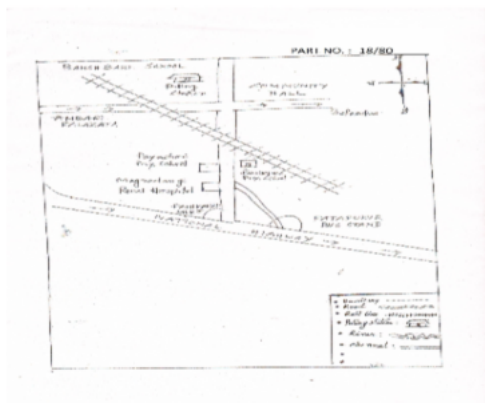

Nazri Naksha