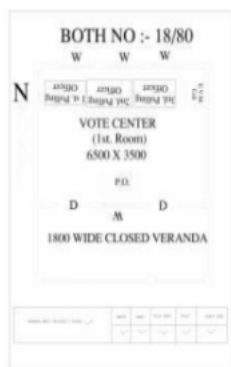

নির্বাচক নিবন্ধন আধিকারিকের স্বাক্ষর

Nazri Naksha

Google Map View

Polling Station Building Front View

Polling Station Front View

Cad View

Key MAP View

1	MHX4110045	নাম : ভূষেন রায় পিতার নাম: সেলুটু রায় বাড়ির নং : n0060 বয়স : 44 লিঙ্গ : পুরুষ	ফটো উপলব্ধ	2	TJR2053056	নাম : রনিতা রায় পিতার নাম: টুপেন রায় বাড়ির নং : এন0150 বয়স : 26 লিঙ্গ : মহিলা	ফটো উপলব্ধ	3	MHX4110029	নাম : মেঘশ্রী রায় স্বামীর নাম: চন্দ্র মোহন রায় বাড়ির নং : n0058 বয়স : 42 লিঙ্গ : মহিলা	ফটো উপলব্ধ
4	MHX4109997	নাম : নিতেবালা রায় পিতার নাম: শালু রায় বাড়ির নং : n0056 বয়স : 38 লিঙ্গ : মহিলা	ফটো উপলব্ধ	5	WB/03/021/753392	নাম : কাশীসিং রায় পিতার নাম: ঘুটুসিং রায় বাড়ির নং : n0054 বয়স : 51 লিঙ্গ : পুরুষ	ফটো উপলব্ধ	6	TJR1030683	নাম : সোনালী বর্মন পিতার নাম: অরবিন্দ বর্মন বাড়ির নং : এন0150 বয়স : 36 লিঙ্গ : মহিলা	ফটো উপলব্ধ
7	MHX2869915	নাম : সুমন্ত চক্রবর্তী পিতার নাম: সঞ্জিব চক্রবর্তী বাড়ির নং : n0043 বয়স : 46 লিঙ্গ : পুরুষ	ফটো উপলব্ধ	8	MHX3893427	নাম : পবিত্রা চক্রবর্তী স্বামীর নাম: সুমন্ত চক্রবর্তী বাড়ির নং : n0043 বয়স : 39 লিঙ্গ : মহিলা	ফটো উপলব্ধ	9	MHX4109849	নাম : কমল বর্মন পিতার নাম: জগদীশ চন্দ্র বর্মন বাড়ির নং : n0041 বয়স : 45 লিঙ্গ : পুরুষ	ফটো উপলব্ধ
10	WB/03/021/753154	নাম : অমল চন্দ্র বর্মন পিতার নাম: জগদীশ বর্মন বাড়ির নং : n0041 বয়স : 52 লিঙ্গ : পুরুষ	ফটো উপলব্ধ	11	TJR1864677	নাম : নির্মল বর্মন পিতার নাম: অমল চন্দ্র বর্মন বাড়ির নং : n0250 বয়স : 29 লিঙ্গ : পুরুষ	ফটো উপলব্ধ	12	TJR2053114	নাম : মিনু বর্মন স্বামীর নাম: অমল বর্মন বাড়ির নং : এন0156 বয়স : 25 লিঙ্গ : মহিলা	ফটো উপলব্ধ
13	TJR0307785	নাম : পরমেশ্বরী রায় (বর্মন) স্বামীর নাম: কমল বর্মন বাড়ির নং : n0041 বয়স : 45 লিঙ্গ : মহিলা	ফটো উপলব্ধ	14	WB/03/021/753136	নাম : যমুনাবালা বর্মন স্বামীর নাম: জগদীশ বর্মন বাড়ির নং : n0041 বয়স : 67 লিঙ্গ : মহিলা	ফটো উপলব্ধ	15	TJR2497782	নাম : সুনম রয় পিতার নাম: কমল রায় বাড়ির নং : এন0041 বয়স : 21 লিঙ্গ : মহিলা	ফটো উপলব্ধ
16	TJR2323327	নাম : শকুন্তলা রয় স্বামীর নাম: জ্যোতিষ রায় বাড়ির নং : না 0175 বয়স : 28 লিঙ্গ : মহিলা	ফটো উপলব্ধ	17	TJR1596568	নাম : জয়ন্তী রয় স্বামীর নাম: ফি. টেন রয় বাড়ির নং : n0233 বয়স : 30 লিঙ্গ : মহিলা	ফটো উপলব্ধ	18	MHX2373546	নাম : ভারতী রায় স্বামীর নাম: দিব্যোদু কুমার রায় বাড়ির নং : n0018 বয়স : 57 লিঙ্গ : মহিলা	ফটো উপলব্ধ
19	MHX2870038	নাম : দুলাল রায় পিতার নাম: বোলং রায় বাড়ির নং : n0044 বয়স : 44 লিঙ্গ : পুরুষ	ফটো উপলব্ধ	20	MHX3722741	নাম : মনা রায় স্বামীর নাম: কুশসিং রায় বাড়ির নং : n0047 বয়স : 46 লিঙ্গ : মহিলা	ফটো উপলব্ধ	21	TJR2323707	নাম : সংগীতা রায় পিতার নাম: কুশ সিং রায় বাড়ির নং : না 0026 বয়স : 24 লিঙ্গ : মহিলা	ফটো উপলব্ধ
22	TJR2051969	নাম : জয়ন্ত রায় পিতার নাম: ভবেশ রায় বাড়ির নং : এন0036 বয়স : 25 লিঙ্গ : পুরুষ	ফটো উপলব্ধ	23	MHX3314705	নাম : মিনা রায় স্বামীর নাম: হরকেশ্বর রায় বাড়ির নং : n0046 বয়স : 45 লিঙ্গ : মহিলা	ফটো উপলব্ধ	24	TJR2323830	নাম : পবিত্রা রায় স্বামীর নাম: চন্দন রায় বাড়ির নং : না 0031 বয়স : 33 লিঙ্গ : মহিলা	ফটো উপলব্ধ
25	TJR1864768	নাম : টুস্পা রায় পিতার নাম: প্রসেনজিৎ রায় বাড়ির নং : n0259 বয়স : 28 লিঙ্গ : মহিলা	ফটো উপলব্ধ	26	TJR1542927	নাম : হীরন্না রায় পিতার নাম: রহিম রায় বাড়ির নং : n0032 বয়স : 32 লিঙ্গ : পুরুষ	ফটো উপলব্ধ	27	TJR1542844	নাম : অলকা রায় পিতার নাম: রহিম রায় বাড়ির নং : n0032 বয়স : 36 লিঙ্গ : মহিলা	ফটো উপলব্ধ
28	MHX3893450	নাম : চঞ্চলা রায় স্বামীর নাম: জগদীশ চন্দ্র রায় বাড়ির নং : n0031 বয়স : 46 লিঙ্গ : মহিলা	ফটো উপলব্ধ	29	TJR1542851	নাম : নিভা রায় স্বামীর নাম: দীপক রায় বাড়ির নং : n0009 বয়স : 30 লিঙ্গ : মহিলা	ফটো উপলব্ধ	30	MHX4109971	নাম : কম্পনা রায় স্বামীর নাম: সুভাষ রায় বাড়ির নং : n0009 বয়স : 37 লিঙ্গ : মহিলা	ফটো উপলব্ধ