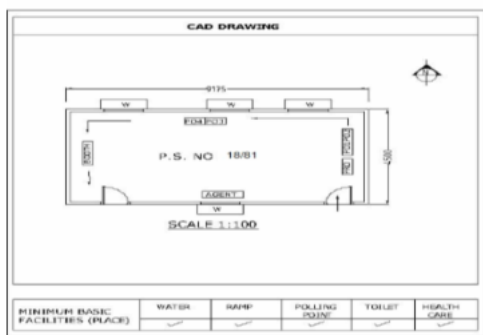

নির্বাচক নিবন্ধন আধিকারিকের স্বাক্ষর

Nazri Naksha

Google Map View

Polling Station Building Front View

Polling Station Front View

Cad View

Key MAP View

1 নাম : দেবশীষ রায় পিতার নাম: অনিল রায় বাড়ির নং : n0145 বয়স : 43 লিঙ্গ : পুরুষ	MHX2870574 ফটো উপলব্ধ	2 নাম : উমেশ রায় পিতার নাম: ধনীরাম রায় বাড়ির নং : n0000 বয়স : 44 লিঙ্গ : পুরুষ	MHX2870558 ফটো উপলব্ধ	3 নাম : কলিন রায় পিতার নাম: ভজ রায় বাড়ির নং : n0145 বয়স : 43 লিঙ্গ : পুরুষ	MHX2870582 ফটো উপলব্ধ
4 নাম : অনিতা রায় স্বামীর নাম: অলেশ্বর রায় বাড়ির নং : n0140 বয়স : 36 লিঙ্গ : মহিলা	MHX4110623 ফটো উপলব্ধ	5 নাম : সুমিতা রায় স্বামীর নাম: রতীন রায় বাড়ির নং : n0145 বয়স : 44 লিঙ্গ : মহিলা	MHX2870566 ফটো উপলব্ধ	6 নাম : জয় চন্দ্র রায় পিতার নাম: ফানাকু রায় বাড়ির নং : n0267 বয়স : 44 লিঙ্গ : পুরুষ	MHX4110011 ফটো উপলব্ধ
7 নাম : সুমিত্রা রায় স্বামীর নাম: দীপেন রায় বাড়ির নং : n0145 বয়স : 40 লিঙ্গ : মহিলা	TJR1005651 ফটো উপলব্ধ	8 নাম : কনিকা রায় স্বামীর নাম: বিমল রায় বাড়ির নং : n0151 বয়স : 36 লিঙ্গ : মহিলা	TJR1966704 ফটো উপলব্ধ	9 নাম : কিরন রায় পিতার নাম: মধু রায় বাড়ির নং : n0011 বয়স : 39 লিঙ্গ : পুরুষ	TJR1005784 ফটো উপলব্ধ
10 নাম : অঞ্জনা রায় স্বামীর নাম: পরিমল রায় বাড়ির নং : n0262 বয়স : 39 লিঙ্গ : মহিলা	TJR1005404 ফটো উপলব্ধ	11 নাম : বিমল রায় মায়ের নাম: সুরবলা রায় বাড়ির নং : n0151 বয়স : 38 লিঙ্গ : পুরুষ	TJR1005875 ফটো উপলব্ধ	12 নাম : অলেশ্বর রায় মায়ের নাম: কম্পনা রায় বাড়ির নং : n0140 বয়স : 37 লিঙ্গ : পুরুষ	MHX4110615 ফটো উপলব্ধ
13 নাম : দীপেন রায় মায়ের নাম: কেকা রায় বাড়ির নং : n0145 বয়স : 45 লিঙ্গ : পুরুষ	MHX2870533 ফটো উপলব্ধ	14 নাম : ফীরমনী রায় স্বামীর নাম: নির্মল রায় বাড়ির নং : n0126 বয়স : 53 লিঙ্গ : মহিলা	MHX3315314 ফটো উপলব্ধ	15 নাম : নির্মল রায় পিতার নাম: কেদেবু রায় বাড়ির নং : n0126 বয়স : 72 লিঙ্গ : পুরুষ	WB/03/021/756628 ফটো উপলব্ধ
16 নাম : দিপালী রায় স্বামীর নাম: কলিন রায় বাড়ির নং : n0145 বয়স : 37 লিঙ্গ : মহিলা	TJR1407535 ফটো উপলব্ধ	17 নাম : খিরন রায় পিতার নাম: মধু রায় বাড়ির নং : n0011 বয়স : 37 লিঙ্গ : পুরুষ	TJR1005776 ফটো উপলব্ধ	18 নাম : প্রতিমা রায় স্বামীর নাম: সুভাষ রায় বাড়ির নং : n0269 বয়স : 40 লিঙ্গ : মহিলা	MHX4110037 ফটো উপলব্ধ
19 নাম : বিনোদিনী রায় পিতার নাম: দেবশীষ রায় বাড়ির নং : n0145 বয়স : 47 লিঙ্গ : মহিলা	TJR1005669 ফটো উপলব্ধ	20 নাম : পূর্ণমা রায় স্বামীর নাম: কিরন রায় বাড়ির নং : n0011 বয়স : 35 লিঙ্গ : মহিলা	TJR1759398 ফটো উপলব্ধ	21 নাম : অমিতা স্বামীর নাম: উমেশ রায় বাড়ির নং : n0000 বয়স : 41 লিঙ্গ : মহিলা	MHX3722709 ফটো উপলব্ধ
22 নাম : মনোজ রায় পিতার নাম: নির্মল রায় বাড়ির নং : n0126 বয়স : 31 লিঙ্গ : পুরুষ	TJR1543446 ফটো উপলব্ধ	23 নাম : সুবল রায় মায়ের নাম: সন্ধ্যারী রায় বাড়ির নং : এন0283 বয়স : 44 লিঙ্গ : পুরুষ	MHX2313591 ফটো উপলব্ধ	24 নাম : অঞ্জনা বাঁ স্বামীর নাম: বৃগেশ্বর বাঁ বাড়ির নং : n0058 বয়স : 36 লিঙ্গ : মহিলা	TJR1104470 ফটো উপলব্ধ
25 নাম : শব্দ বাঁ মায়ের নাম: সানন বাঁ বাড়ির নং : n0058 বয়স : 45 লিঙ্গ : পুরুষ	MHX3316163 ফটো উপলব্ধ	26 নাম : বিনতা বা মায়ের নাম: সানন বা বাড়ির নং : n0058 বয়স : 35 লিঙ্গ : মহিলা	TJR1759570 ফটো উপলব্ধ	27 নাম : অঞ্জনা রায় স্বামীর নাম: জয়ন্ত কুমার রায় বাড়ির নং : n0058 বয়স : 44 লিঙ্গ : মহিলা	TJR1104496 ফটো উপলব্ধ
28 নাম : নব বাঁ পিতার নাম: অমিরা বাঁ বাড়ির নং : n0058 বয়স : 47 লিঙ্গ : পুরুষ	MHX2870517 ফটো উপলব্ধ	29 নাম : সানন বা স্বামীর নাম: অমিরা বা বাড়ির নং : n0058 বয়স : 72 লিঙ্গ : মহিলা	MHX3722352 ফটো উপলব্ধ	30 নাম : বৃগেশ্বর বাঁ মায়ের নাম: সানন বাঁ বাড়ির নং : n0058 বয়স : 36 লিঙ্গ : পুরুষ	MHX4110367 ফটো উপলব্ধ