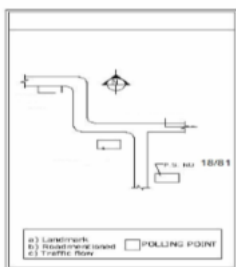

Nazri Naksha