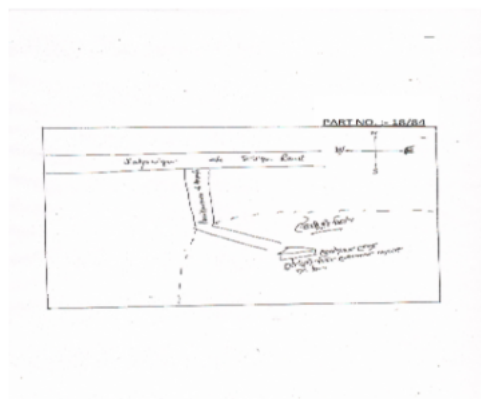

নির্বাচক নিবন্ধন আধিকারিকের স্বাক্ষর

Nazri Naksha

Google Map View

Polling Station Building Front View

Polling Station Front View

Cad View

Key MAP View

1 নাম : উম্মতি বর্মন স্বামীর নাম: ধনেশ্বর বর্মন বাড়ির নং : n0113 বয়স : 55 লিঙ্গ : মহিলা	TJR2266005 ফটো উপলব্ধ	2 নাম : জোৎস্না বর্মন মায়ের নাম: উনতি বর্মন বাড়ির নং : n0113 বয়স : 33 লিঙ্গ : মহিলা	TJR1545334 ফটো উপলব্ধ	3 নাম : বিশ্বজিৎ বর্মন মায়ের নাম: উনতি বর্মন বাড়ির নং : n0113 বয়স : 36 লিঙ্গ : পুরুষ	TJR1105626 ফটো উপলব্ধ
4 নাম : তাপসী দাস (রায়) স্বামীর নাম: পবিত্র রায় বাড়ির নং : n0217 বয়স : 29 লিঙ্গ : মহিলা	TJR1958396 ফটো উপলব্ধ	5 নাম : রীতা দাস(রায়) স্বামীর নাম: উকিল রায় বাড়ির নং : n0182 বয়স : 34 লিঙ্গ : মহিলা	TJR1458983 ফটো উপলব্ধ	6 নাম : নিরতী রায় পিতার নাম: বিরেন্দ্র নাথ রায় বাড়ির নং : এন0134 বয়স : 31 লিঙ্গ : মহিলা	TJR1583293 ফটো উপলব্ধ
7 নাম : মল্লিকা বর্মণ পিতার নাম: বিজয় বর্মণ বাড়ির নং : n0194 বয়স : 28 লিঙ্গ : মহিলা	TJR1865740 ফটো উপলব্ধ	8 নাম : শর্মিলা বর্মন স্বামীর নাম: নকুল বর্মন বাড়ির নং : n0164 বয়স : 42 লিঙ্গ : মহিলা	MHX3466190 ফটো উপলব্ধ	9 নাম : তাপস বর্মন পিতার নাম: সহদেব বর্মন বাড়ির নং : এন0125 বয়স : 27 লিঙ্গ : পুরুষ	TJR1865799 ফটো উপলব্ধ
10 নাম : পুকুম রায় (বর্মন) স্বামীর নাম: সুভাষ বর্মন বাড়ির নং : n0106 বয়স : 29 লিঙ্গ : মহিলা	TJR1671585 ফটো উপলব্ধ	11 নাম : বাপ্পা বর্মন পিতার নাম: প্রমোথ বর্মন বাড়ির নং : n0106 বয়স : 33 লিঙ্গ : পুরুষ	TJR1296110 ফটো উপলব্ধ	12 নাম : সুভাষ বর্মন পিতার নাম: প্রমোথ বর্মন বাড়ির নং : n0106 বয়স : 36 লিঙ্গ : পুরুষ	MHX4112652 ফটো উপলব্ধ
13 নাম : কনিকা রায় (বর্মন) স্বামীর নাম: বাপ্পা বর্মন বাড়ির নং : n0106 বয়স : 29 লিঙ্গ : মহিলা	TJR1671825 ফটো উপলব্ধ	14 নাম : কৃষ্ণা বর্মন(রায়) স্বামীর নাম: ইন্দ্রজিৎ বর্মন বাড়ির নং : n0185 বয়স : 32 লিঙ্গ : মহিলা	TJR1482785 ফটো উপলব্ধ	15 নাম : মেনকা বর্মন স্বামীর নাম: অশ্বিনী বর্মন বাড়ির নং : n0139 বয়স : 37 লিঙ্গ : মহিলা	MHX4112645 ফটো উপলব্ধ
16 নাম : রমেশ বর্মন পিতার নাম: বিশ্বাদ বর্মন বাড়ির নং : n0142 বয়স : 61 লিঙ্গ : পুরুষ	WB/03/021/765403 ফটো উপলব্ধ	17 নাম : অনিমা রায় বর্মন স্বামীর নাম: বিদ্যা মোহন বর্মন বাড়ির নং : এন0142 বয়স : 25 লিঙ্গ : মহিলা	TJR2052116 ফটো উপলব্ধ	Q 18 নাম : তুলসী বর্মন(দাস) স্বামীর নাম: রবীন বর্মন বাড়ির নং : বয়স : 45 লিঙ্গ : মহিলা	MHX4112629 ফটো উপলব্ধ
19 নাম : রসুনী বর্মন পিতার নাম: মনাই বর্মন বাড়ির নং : n0139 বয়স : 56 লিঙ্গ : পুরুষ	WB/03/021/765173 ফটো উপলব্ধ	20 নাম : তুলসী বর্মন স্বামীর নাম: জ্যোতিশ বর্মন বাড়ির নং : n0110 বয়স : 61 লিঙ্গ : মহিলা	WB/03/021/765278 ফটো উপলব্ধ	21 নাম : কর্নদেব বর্মন পিতার নাম: চিত্তরঞ্জন বর্মন বাড়ির নং : n0097 বয়স : 30 লিঙ্গ : পুরুষ	TJR1545326 ফটো উপলব্ধ
22 নাম : টুম্পা বর্মন স্বামীর নাম: উপমানন্দ বর্মন বাড়ির নং : n0105 বয়স : 38 লিঙ্গ : মহিলা	TJR1409721 ফটো উপলব্ধ	23 নাম : সঞ্জয় বর্মন পিতার নাম: প্রেমানন্দ বর্মন বাড়ির নং : n0105 বয়স : 33 লিঙ্গ : পুরুষ	TJR1296102 ফটো উপলব্ধ	24 নাম : প্রতিমা বর্মন স্বামীর নাম: সন্তু বর্মন বাড়ির নং : n0142 বয়স : 45 লিঙ্গ : মহিলা	MHX3317922 ফটো উপলব্ধ
25 নাম : অরুণ বর্মন পিতার নাম: ধর্ম নারায়ন বর্মন বাড়ির নং : N0112 বয়স : 26 লিঙ্গ : পুরুষ	TJR2330991 ফটো উপলব্ধ	26 নাম : হীরেন বর্মন পিতার নাম: কার্তিক বর্মন বাড়ির নং : n0098 বয়স : 61 লিঙ্গ : পুরুষ	WB/03/021/765245 ফটো উপলব্ধ	27 নাম : আসে বর্মন স্বামীর নাম: বিশ্বাদ বর্মন বাড়ির নং : n0142 বয়স : 77 লিঙ্গ : মহিলা	WB/03/021/765524 ফটো উপলব্ধ
28 নাম : লব বর্মন পিতার নাম: হীরেন বর্মন বাড়ির নং : N0098 বয়স : 24 লিঙ্গ : পুরুষ	TJR2331064 ফটো উপলব্ধ	29 নাম : বাবী রায় (বর্মন) স্বামীর নাম: সুভাষ বর্মন বাড়ির নং : n0098 বয়স : 37 লিঙ্গ : মহিলা	TJR0326066 ফটো উপলব্ধ	30 নাম : হৃদয় বর্মন স্বামীর নাম: হীরেন বর্মন বাড়ির নং : n0098 বয়স : 56 লিঙ্গ : মহিলা	WB/03/021/765157 ফটো উপলব্ধ