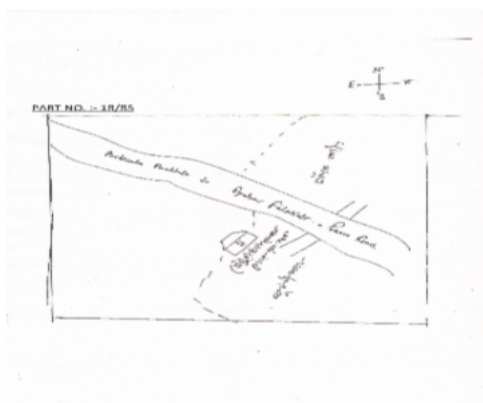

Nazri Naksha