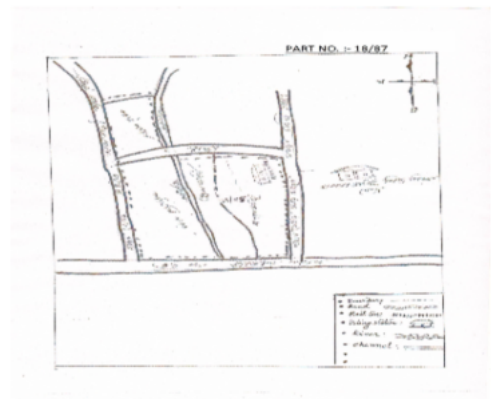

Key MAP View