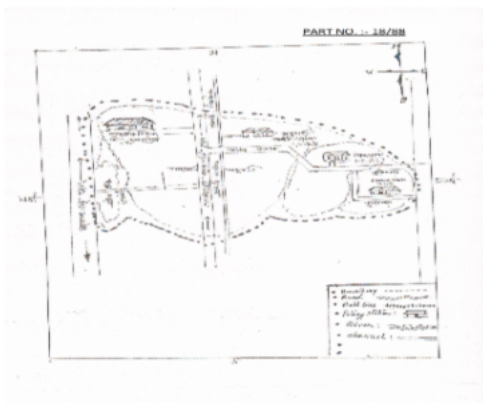

Nazri Naksha