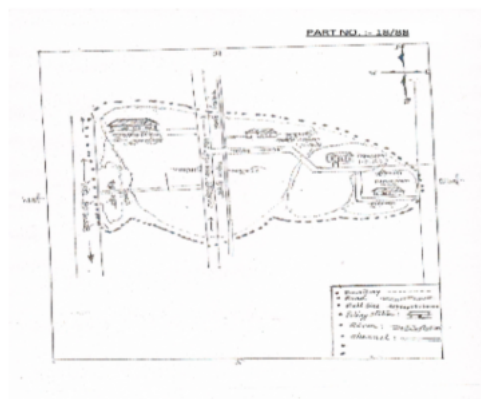

নির্বাচক নিবন্ধন আধিকারিকের স্বাক্ষর

Nazri Naksha

Google Map View

Polling Station Building Front View

Polling Station Front View

Cad View

Key MAP View

1 নাম : সদিয়া রায় মায়ের নাম: চিকনবালা রায় বাড়ির নং : n0059 বয়স : 38 লিঙ্গ : পুরুষ	MHX4114849 ফটো উপলব্ধ	2 নাম : জয়ন্তী বড়ুয়া(রায়) স্বামীর নাম: প্রদীপ বড়ুয়া বাড়ির নং : n0064 বয়স : 46 লিঙ্গ : মহিলা	MHX2918431 ফটো উপলব্ধ	3 নাম : আলমতি রায় স্বামীর নাম: সদিয়া রায় বাড়ির নং : n0060 বয়স : 38 লিঙ্গ : মহিলা	MHX4114856 ফটো উপলব্ধ
4 নাম : উকিল বড়ুয়া পিতার নাম: ফালিন্দ্র নাথ বড়ুয়া বাড়ির নং : n0015 বয়স : 38 লিঙ্গ : পুরুষ	TJR0342915 ফটো উপলব্ধ	5 নাম : বুনী বড়ুয়া স্বামীর নাম: সুধেন বড়ুয়া বাড়ির নং : n0015 বয়স : 53 লিঙ্গ : মহিলা	WB/03/021/774805 ফটো উপলব্ধ	6 নাম : সুধেন বড়ুয়া পিতার নাম: দ্বিগৈন বড়ুয়া বাড়ির নং : n0015 বয়স : 58 লিঙ্গ : পুরুষ	WB/03/021/774641 ফটো উপলব্ধ
7 নাম : ধনঞ্জয় বড়ুয়া পিতার নাম: টলীন বড়ুয়া বাড়ির নং : n0016 বয়স : 31 লিঙ্গ : পুরুষ	TJR1950716 ফটো উপলব্ধ	8 নাম : শৈলেন বড়ুয়া পিতার নাম: ফালিন্দ্র নাথ বড়ুয়া বাড়ির নং : n0015 বয়স : 41 লিঙ্গ : পুরুষ	MHX4114765 ফটো উপলব্ধ	9 নাম : বিশ্বজিৎ বড়ুয়া পিতার নাম: সুধেন বড়ুয়া বাড়ির নং : এন0015 বয়স : 23 লিঙ্গ : পুরুষ	TJR2483097 ফটো উপলব্ধ
10 নাম : মাস্তীবালা বড়ুয়া স্বামীর নাম: টলীন বড়ুয়া বাড়ির নং : n0016 বয়স : 57 লিঙ্গ : মহিলা	WB/03/021/774540 ফটো উপলব্ধ	11 নাম : টলীন বড়ুয়া পিতার নাম: কালীচরন বড়ুয়া বাড়ির নং : n0016 বয়স : 64 লিঙ্গ : পুরুষ	WB/03/021/774505 ফটো উপলব্ধ	12 নাম : সঞ্জয় বড়ুয়া পিতার নাম: ফালিন্দ্র নাথ বড়ুয়া বাড়ির নং : n0015 বয়স : 37 লিঙ্গ : পুরুষ	TJR0342923 ফটো উপলব্ধ
13 নাম : মিনা বড়ুয়া (রায়) স্বামীর নাম: শৈলেন বড়ুয়া বাড়ির নং : n0015 বয়স : 37 লিঙ্গ : মহিলা	TJR0342931 ফটো উপলব্ধ	14 নাম : প্রকাশ বড়ুয়া পিতার নাম: সুধেন বড়ুয়া বাড়ির নং : n0015 বয়স : 27 লিঙ্গ : পুরুষ	TJR1950740 ফটো উপলব্ধ	15 নাম : মমতা বড়ুয়া স্বামীর নাম: অন্নদেব বড়ুয়া বাড়ির নং : n0054 বয়স : 41 লিঙ্গ : মহিলা	MHX2961068 ফটো উপলব্ধ
16 নাম : ফালিন্দ্রনাথ বড়ুয়া পিতার নাম: কালীচরন বড়ুয়া বাড়ির নং : n0015 বয়স : 73 লিঙ্গ : পুরুষ	WB/03/021/774427 ফটো উপলব্ধ	17 নাম : সাবিত্রী বড়ুয়া স্বামীর নাম: বুধেন বড়ুয়া বাড়ির নং : n0015 বয়স : 55 লিঙ্গ : মহিলা	WB/03/021/774550 ফটো উপলব্ধ	18 নাম : বুধেন বড়ুয়া পিতার নাম: দ্বিগৈন বড়ুয়া বাড়ির নং : n0015 বয়স : 62 লিঙ্গ : পুরুষ	WB/03/021/774401 ফটো উপলব্ধ
19 নাম : গুমানীশ্বরী বড়ুয়া স্বামীর নাম: ফালিন্দ্রনাথ বড়ুয়া বাড়ির নং : n0016 বয়স : 64 লিঙ্গ : মহিলা	WB/03/021/774650 ফটো উপলব্ধ	20 নাম : অমিলা বর্মন স্বামীর নাম: বিমল চন্দ্র বর্মন বাড়ির নং : n0037 বয়স : 40 লিঙ্গ : মহিলা	MHX3724887 ফটো উপলব্ধ	21 নাম : সহদেব বর্মন মায়ের নাম: সুরবালা বর্মন বাড়ির নং : n0159 বয়স : 38 লিঙ্গ : পুরুষ	TJR1672740 ফটো উপলব্ধ
22 নাম : চম্পা বর্মন(বড়ুয়া) স্বামীর নাম: সহদেব বর্মন বাড়ির নং : n0159 বয়স : 29 লিঙ্গ : মহিলা	TJR1950724 ফটো উপলব্ধ	23 নাম : সুরবালা বর্মন স্বামীর নাম: দেবারু বর্মন বাড়ির নং : n0159 বয়স : 61 লিঙ্গ : মহিলা	MHX3720901 ফটো উপলব্ধ	24 নাম : তপন বর্মন পিতার নাম: বিমল চন্দ্র বর্মন বাড়ির নং : n0009 বয়স : 34 লিঙ্গ : পুরুষ	TJR1297431 ফটো উপলব্ধ
25 নাম : সত্যেন বর্মন পিতার নাম: বিমল চন্দ্র বর্মন বাড়ির নং : n0009 বয়স : 29 লিঙ্গ : পুরুষ	TJR1672757 ফটো উপলব্ধ	26 নাম : অতুল বর্মন পিতার নাম: দেবারু বর্মন বাড়ির নং : n0066 বয়স : 37 লিঙ্গ : পুরুষ	TJR0342980 ফটো উপলব্ধ	27 নাম : বিমল চন্দ্র বর্মন পিতার নাম: যাদবচন্দ্র বর্মন বাড়ির নং : n0009 বয়স : 63 লিঙ্গ : পুরুষ	TJR1546613 ফটো উপলব্ধ
28 নাম : রাকেশ বর্মন পিতার নাম: নির্মল বর্মন বাড়ির নং : এন0004 বয়স : 22 লিঙ্গ : পুরুষ	TJR2531697 ফটো উপলব্ধ	29 নাম : নিলু রায় পিতার নাম: বুধারু রায় বাড়ির নং : n0004 বয়স : 66 লিঙ্গ : পুরুষ	WB/03/021/774768 ফটো উপলব্ধ	30 নাম : বিজলী রায় স্বামীর নাম: নিলু রায় বাড়ির নং : n0004 বয়স : 57 লিঙ্গ : মহিলা	WB/03/021/774477 ফটো উপলব্ধ