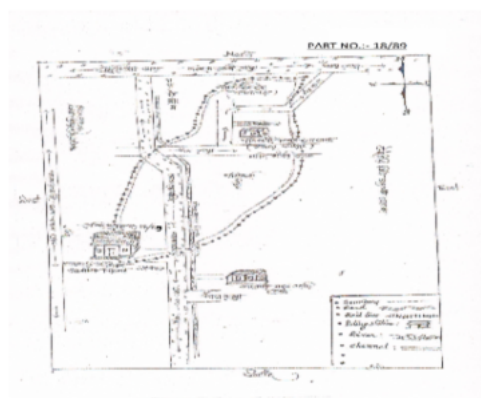

নির্বাচক নিবন্ধন আধিকারিকের স্বাক্ষর

Nazri Naksha

Google Map View

Polling Station Building Front View

Polling Station Front View

Cad View

Key MAP View

1 নাম : সঞ্চিতা রায় পিতার নাম: দিলীপ রায় বাড়ির নং : n0187 বয়স : 21 লিঙ্গ : মহিলা	TJR2503704 ফটো উপলব্ধ	2 নাম : দূরবতী মন্ডল স্বামীর নাম: নিবেদন মন্ডল বাড়ির নং : n0042 বয়স : 35 লিঙ্গ : মহিলা	TJR1762665 ফটো উপলব্ধ	3 নাম : অপর্ণা মন্ডল স্বামীর নাম: ধনঞ্জয় সরকার বাড়ির নং : n0195 বয়স : 38 লিঙ্গ : মহিলা	TJR1017722 ফটো উপলব্ধ
4 নাম : নিবেদন মন্ডল পিতার নাম: ননীগোপাল মন্ডল বাড়ির নং : n0042 বয়স : 45 লিঙ্গ : পুরুষ	MHX4115085 ফটো উপলব্ধ	5 নাম : বীনারানী মন্ডল (দাস) স্বামীর নাম: বিশুজিৎ মন্ডল বাড়ির নং : n0140 বয়স : 52 লিঙ্গ : মহিলা	MHX3318615 ফটো উপলব্ধ	6 নাম : শ্যামল রায় পিতার নাম: গনেশ চন্দ্র রায় বাড়ির নং : n0162 বয়স : 42 লিঙ্গ : পুরুষ	MHX4114823 ফটো উপলব্ধ
7 নাম : সাধন মন্ডল পিতার নাম: ননীগোপাল মন্ডল বাড়ির নং : n0042 বয়স : 42 লিঙ্গ : পুরুষ	TJR1107697 ফটো উপলব্ধ	8 নাম : সাধনা রায় (সরকার) স্বামীর নাম: দিলীপ রায় বাড়ির নং : n0188 বয়স : 42 লিঙ্গ : মহিলা	TJR0278846 ফটো উপলব্ধ	9 নাম : দিলীপ রায় পিতার নাম: দীনেশ রায় বাড়ির নং : n0187 বয়স : 54 লিঙ্গ : পুরুষ	WB/03/021/774802 ফটো উপলব্ধ
10 নাম : বিশুজিৎ মন্ডল পিতার নাম: রামকৃষ্ণ মন্ডল বাড়ির নং : n0141 বয়স : 52 লিঙ্গ : পুরুষ	WB/03/021/765035 ফটো উপলব্ধ	11 নাম : রাজলিনা অধিকারী(নার্জনারী) স্বামীর নাম: দানিয়েল অধিকারী বাড়ির নং : n0022 বয়স : 48 লিঙ্গ : মহিলা	TJR1107887 ফটো উপলব্ধ	12 নাম : পল অধিকারী পিতার নাম: দানিয়েল অধিকারী বাড়ির নং : n0022 বয়স : 24 লিঙ্গ : পুরুষ	TJR2314854 ফটো উপলব্ধ
13 নাম : সবিতা অধিকারী (সাহা) স্বামীর নাম: সোমেন অধিকারী বাড়ির নং : n0022 বয়স : 32 লিঙ্গ : মহিলা	TJR1547132 ফটো উপলব্ধ	14 নাম : দানিয়েল অধিকারী পিতার নাম: হরলাল অধিকারী বাড়ির নং : n0022 বয়স : 53 লিঙ্গ : পুরুষ	MHX2875979 ফটো উপলব্ধ	15 নাম : সোমেন অধিকারী পিতার নাম: রবীন্দ্রনাথ অধিকারী বাড়ির নং : n0022 বয়স : 40 লিঙ্গ : পুরুষ	MHX3895604 ফটো উপলব্ধ
16 নাম : সবিতা অধিকারী স্বামীর নাম: রবীন্দ্রনাথ অধিকারী বাড়ির নং : n0022 বয়স : 59 লিঙ্গ : মহিলা	WB/03/021/774337 ফটো উপলব্ধ	17 নাম : আন্দ্রিয়াস অধিকারী পিতার নাম: দানিয়েল অধিকারী বাড়ির নং : n0022 বয়স : 23 লিঙ্গ : পুরুষ	TJR2380095 ফটো উপলব্ধ	18 নাম : মেনকা অধিকারী স্বামীর নাম: বাবলু অধিকারী বাড়ির নং : n0022 বয়স : 63 লিঙ্গ : মহিলা	WB/03/021/774121 ফটো উপলব্ধ
19 নাম : বাবলি অধিকারী পিতার নাম: বাবলু অধিকারী বাড়ির নং : এন0036 বয়স : 28 লিঙ্গ : মহিলা	TJR2568459 ফটো উপলব্ধ	20 নাম : জুয়েল উরাও পিতার নাম: বৃহাই উরাও বাড়ির নং : n0019 বয়স : 76 লিঙ্গ : পুরুষ	WB/03/021/774647 ফটো উপলব্ধ	21 নাম : তারশিলা উরাও পিতার নাম: সিরিল উরাও বাড়ির নং : n0017 বয়স : 47 লিঙ্গ : মহিলা	TJR1107945 ফটো উপলব্ধ
22 নাম : এগনাসিয়া উরাও স্বামীর নাম: রনজিৎ উরাও বাড়ির নং : n0018 বয়স : 57 লিঙ্গ : মহিলা	TJR2186492 ফটো উপলব্ধ	23 নাম : নয়ন মন্ডল স্বামীর নাম: নিত্যানন্দ মন্ডল বাড়ির নং : n0017 বয়স : 37 লিঙ্গ : মহিলা	TJR1762673 ফটো উপলব্ধ	24 নাম : দীপচন্দন উরাও পিতার নাম: জুয়েল উরাও বাড়ির নং : n0019 বয়স : 37 লিঙ্গ : পুরুষ	TJR1107705 ফটো উপলব্ধ
25 নাম : টুলটুলি মন্ডল স্বামীর নাম: নীলকমল মন্ডল বাড়ির নং : n0017 বয়স : 34 লিঙ্গ : মহিলা	TJR1411883 ফটো উপলব্ধ	26 নাম : নীল কমল মণ্ডল পিতার নাম: সিধু মণ্ডল বাড়ির নং : n0017 বয়স : 38 লিঙ্গ : পুরুষ	MHX3477262 ফটো উপলব্ধ	27 নাম : ফাবিয়ানুস উরাও পিতার নাম: রনজিৎ উরাও বাড়ির নং : n0018 বয়স : 37 লিঙ্গ : পুরুষ	TJR1107812 ফটো উপলব্ধ
28 নাম : মারিয়ানোস ওরাও পিতার নাম: সিরিয়াল ওরাও বাড়ির নং : n0017 বয়স : 33 লিঙ্গ : পুরুষ	TJR1411693 ফটো উপলব্ধ	29 নাম : বিপিন উরাও পিতার নাম: সিরিল উরাও বাড়ির নং : n0017 বয়স : 37 লিঙ্গ : পুরুষ	TJR1107804 ফটো উপলব্ধ	30 নাম : হেমন্তী উরাও পিতার নাম: সিরিল উরাও বাড়ির নং : n0017 বয়স : 35 লিঙ্গ : মহিলা	TJR1107929 ফটো উপলব্ধ