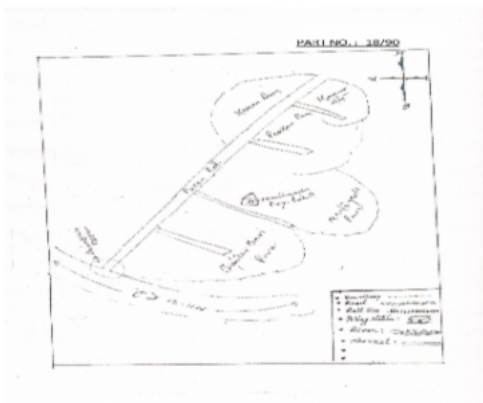

Nazri Naksha