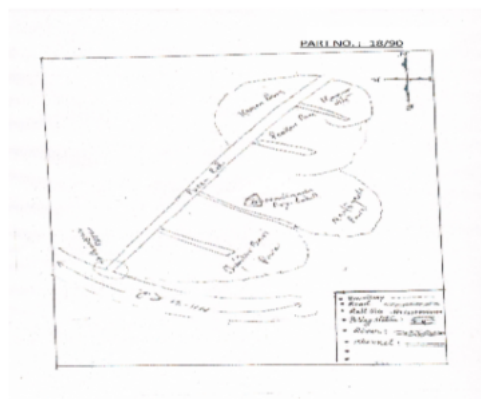

Key MAP View