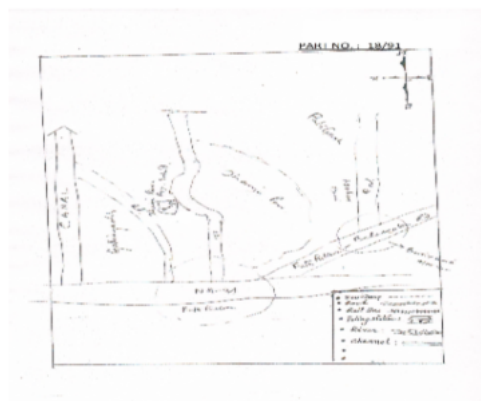

Key MAP View