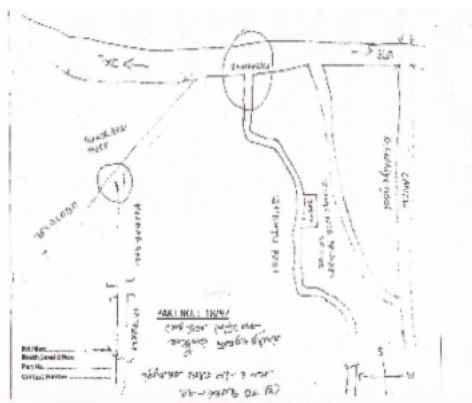

Nazri Naksha