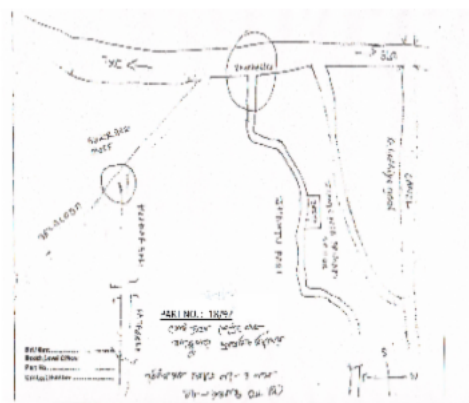

নির্বাচক নিবন্ধন আধিকারিকের স্বাক্ষর

Nazri Naksha

Google Map View

Polling Station Building Front View

Polling Station Front View

Cad View

Key MAP View

1 নাম : জিনিয়া রায় স্বামীর নাম: রাজীব রায় বাড়ির নং : n0373 বয়স : 37 লিঙ্গ : মহিলা	MHX4111340 ফটো উপলব্ধ	2 নাম : অবিনাশ মায়ের নাম: আরতী গোস্বালা বাড়ির নং : n0421 বয়স : 29 লিঙ্গ : পুরুষ	TJR1868611 ফটো উপলব্ধ	3 নাম : শর্মিলা গোস্বালা পিতার নাম: শর্মা গোস্বালা বাড়ির নং : n0097 বয়স : 32 লিঙ্গ : মহিলা	TJR1413186 ফটো উপলব্ধ
4 নাম : কমলেশ গোস্বালা পিতার নাম: শর্মা গোস্বালা বাড়ির নং : n0097 বয়স : 41 লিঙ্গ : পুরুষ	MHX3322369 ফটো উপলব্ধ	5 নাম : লালপতি গোস্বালা স্বামীর নাম: মৃত শরমা গোস্বালা বাড়ির নং : n0097 বয়স : 63 লিঙ্গ : মহিলা	TJR2189983 ফটো উপলব্ধ	6 নাম : মুকেশ গোস্বালা পিতার নাম: শর্মা গোস্বালা বাড়ির নং : n0097 বয়স : 36 লিঙ্গ : পুরুষ	TJR1050632 ফটো উপলব্ধ
7 নাম : চন্দন গোস্বালা পিতার নাম: রুপলাল গোস্বালা বাড়ির নং : n0066 বয়স : 42 লিঙ্গ : পুরুষ	MHX2878569 ফটো উপলব্ধ	8 নাম : রাধিকা গোস্বালা পিতার নাম: রুপলাল গোস্বালা বাড়ির নং : বয়স : 35 লিঙ্গ : মহিলা	TJR1109693 ফটো উপলব্ধ	9 নাম : বাদল গোস্বালা পিতার নাম: রুপলাল গোস্বালা বাড়ির নং : n0066 বয়স : 37 লিঙ্গ : পুরুষ	MHX3896693 ফটো উপলব্ধ
10 নাম : খুবসু গোস্বালা পিতার নাম: শর্মা গোস্বালা বাড়ির নং : n0097 বয়স : 29 লিঙ্গ : মহিলা	TJR1965797 ফটো উপলব্ধ	11 নাম : মহিনী গোস্বালা স্বামীর নাম: রুপলাল গোস্বালা বাড়ির নং : n0066 বয়স : 61 লিঙ্গ : মহিলা	TJR2173185 ফটো উপলব্ধ	12 নাম : ববি দাস স্বামীর নাম: দীপঙ্কর দাস বাড়ির নং : এন0031 বয়স : 28 লিঙ্গ : মহিলা	WDB2987774 ফটো উপলব্ধ
13 নাম : রুপা গোস্বালা স্বামীর নাম: রাজু গোস্বালা বাড়ির নং : n0032 বয়স : 61 লিঙ্গ : মহিলা	MHX3725686 ফটো উপলব্ধ	14 নাম : গীতা গোস্বালা স্বামীর নাম: মৃত সুন্দরলাল গোস্বালা বাড়ির নং : n0109 বয়স : 61 লিঙ্গ : মহিলা	TJR2188035 ফটো উপলব্ধ	15 নাম : অনিতা গোস্বালা স্বামীর নাম: অমিত গোস্বালা বাড়ির নং : n0326 বয়স : 36 লিঙ্গ : মহিলা	TJR1298587 ফটো উপলব্ধ
16 নাম : অমিত গোস্বালা পিতার নাম: ভোলা গোস্বালা বাড়ির নং : n0326 বয়স : 36 লিঙ্গ : পুরুষ	TJR1109115 ফটো উপলব্ধ	17 নাম : সঞ্জিৎ গোস্বালা পিতার নাম: ডামরা গোস্বালা বাড়ির নং : n0325 বয়স : 36 লিঙ্গ : পুরুষ	TJR1108992 ফটো উপলব্ধ	18 নাম : বিশ্বন্তর সিংহ পিতার নাম: শর্মা গোস্বালা বাড়ির নং : n0104 বয়স : 47 লিঙ্গ : পুরুষ	TJR1050665 ফটো উপলব্ধ
19 নাম : রাম গোস্বালা পিতার নাম: ভকুলয়া গোস্বালা বাড়ির নং : n0392 বয়স : 27 লিঙ্গ : পুরুষ	TJR1868322 ফটো উপলব্ধ	20 নাম : সমিত গোস্বালা মায়ের নাম: চন্দ্রাবতী গোস্বালা বাড়ির নং : n0351 বয়স : 38 লিঙ্গ : পুরুষ	TJR1216597 ফটো উপলব্ধ	21 নাম : মনোজ গোস্বালা মায়ের নাম: শান্তি গোস্বালা বাড়ির নং : n0348 বয়স : 38 লিঙ্গ : পুরুষ	TJR1216563 ফটো উপলব্ধ
22 নাম : মনীষ গোস্বালা পিতার নাম: মনোজ গোস্বালা বাড়ির নং : এন0348 বয়স : 22 লিঙ্গ : পুরুষ	TJR2575785 ফটো উপলব্ধ	23 নাম : রুমা গোস্বালা পিতার নাম: গুল্লা গোস্বালা বাড়ির নং : n0009 বয়স : 36 লিঙ্গ : মহিলা	TJR1412964 ফটো উপলব্ধ	24 নাম : নম গোস্বালা স্বামীর নাম: লক্ষী গোস্বালা বাড়ির নং : n0008 বয়স : 35 লিঙ্গ : মহিলা	TJR1413129 ফটো উপলব্ধ
25 নাম : পুরবাইয়া গোস্বালা স্বামীর নাম: রবিন্দর গোস্বালা বাড়ির নং : এন0006 বয়স : 32 লিঙ্গ : মহিলা	TJR1413038 ফটো উপলব্ধ	26 নাম : রাজেশ্বরী গোস্বালা স্বামীর নাম: বিজেন্দর গোস্বালা বাড়ির নং : এন0006 বয়স : 30 লিঙ্গ : মহিলা	TJR1413020 ফটো উপলব্ধ	27 নাম : রাখী গোস্বালা স্বামীর নাম: বিনোদ গোস্বালা বাড়ির নং : n0026 বয়স : 40 লিঙ্গ : মহিলা	TJR1109370 ফটো উপলব্ধ
28 নাম : সারদা গোস্বালা পিতার নাম: বিনোদ গোস্বালা বাড়ির নং : এন0026 বয়স : 28 লিঙ্গ : মহিলা	TJR2574408 ফটো উপলব্ধ	29 নাম : আব্বীন গোস্বালা পিতার নাম: বিনোদ গোস্বালা বাড়ির নং : এন0026 বয়স : 24 লিঙ্গ : পুরুষ	TJR2574416 ফটো উপলব্ধ	30 নাম : অমরনাথ গোস্বালা পিতার নাম: রঞ্জন গোস্বালা বাড়ির নং : 00 বয়স : 25 লিঙ্গ : পুরুষ	TJR2375293 ফটো উপলব্ধ