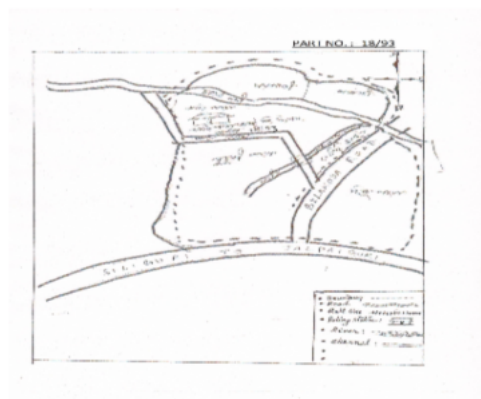

Key MAP View