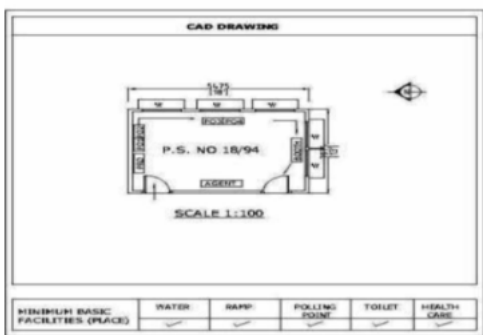

নির্বাচক নিবন্ধন আধিকারিকের স্বাক্ষর

Nazri Naksha

Google Map View

Polling Station Building Front View

Polling Station Front View

Cad View

Key MAP View

1 নাম : দিপালী দে (সরকার) পিতার নাম: নিবারন দে বাড়ির নং : n0203 বয়স : 40 লিঙ্গ : মহিলা	MRK3065091 ফটো উপলব্ধ	2 নাম : মলিনা সাহা পিতার নাম: মুত বুদ্ধদেব সাহা বাড়ির নং : n0208 বয়স : 59 লিঙ্গ : মহিলা	TJR2195329 ফটো উপলব্ধ	3 নাম : উৎপল আচার্য পিতার নাম: সুবিমল আচার্য বাড়ির নং : n0001 বয়স : 46 লিঙ্গ : পুরুষ	MHX2191674 ফটো উপলব্ধ
4 নাম : রুপা ভৌমিক স্বামীর নাম: সমর ভৌমিক বাড়ির নং : n0001 বয়স : 46 লিঙ্গ : মহিলা	MHX4117719 ফটো উপলব্ধ	5 নাম : উজ্জল আচার্য পিতার নাম: সুবিমল আচার্য বাড়ির নং : n0001 বয়স : 48 লিঙ্গ : পুরুষ	TJR2191351 ফটো উপলব্ধ	6 নাম : সুবিমল আচার্য পিতার নাম: সুধীর আচার্য বাড়ির নং : n0001 বয়স : 77 লিঙ্গ : পুরুষ	TJR2191336 ফটো উপলব্ধ
7 নাম : লাভলী আচার্য স্বামীর নাম: উজ্জল আচার্য বাড়ির নং : n0001 বয়স : 33 লিঙ্গ : মহিলা	TJR1299452 ফটো উপলব্ধ	8 নাম : সীমা আচার্য স্বামীর নাম: উৎপল আচার্য বাড়ির নং : n0001 বয়স : 32 লিঙ্গ : মহিলা	TJR1764331 ফটো উপলব্ধ	9 নাম : আতা আচার্য স্বামীর নাম: সুবিমল আচার্য বাড়ির নং : n0001 বয়স : 70 লিঙ্গ : মহিলা	TJR2191344 ফটো উপলব্ধ
10 নাম : বিলচো উরাও স্বামীর নাম: অজিত উরাও বাড়ির নং : n0214 বয়স : 60 লিঙ্গ : মহিলা	TJR1110220 ফটো উপলব্ধ	11 নাম : চান্দা উরাও পিতার নাম: এতোয়া উরাও বাড়ির নং : n0284 বয়স : 27 লিঙ্গ : মহিলা	TJR1868967 ফটো উপলব্ধ	12 নাম : বিষ্ণু ওরাও পিতার নাম: টেঙ্গ ওরাও বাড়ির নং : n0272 বয়স : 44 লিঙ্গ : পুরুষ	TJR1674340 ফটো উপলব্ধ
13 নাম : সুজয় ওরাও পিতার নাম: টেঙ্গ ওরাও বাড়ির নং : n0272 বয়স : 35 লিঙ্গ : পুরুষ	TJR1764240 ফটো উপলব্ধ	14 নাম : মিনতি ওরাও স্বামীর নাম: বিষ্ণু ওরাও বাড়ির নং : n0271 বয়স : 32 লিঙ্গ : মহিলা	TJR1674332 ফটো উপলব্ধ	15 নাম : বিষ্ণু ওরাও পিতার নাম: মুত রবি ওরাও বাড়ির নং : n0275 বয়স : 38 লিঙ্গ : পুরুষ	TJR1674399 ফটো উপলব্ধ
16 নাম : এতোয়া ওরান পিতার নাম: বিরলা ওরান বাড়ির নং : n0117 বয়স : 50 লিঙ্গ : পুরুষ	MHX3726601 ফটো উপলব্ধ	17 নাম : লক্ষী ওরান স্বামীর নাম: এতোয়া ওরান বাড়ির নং : n0117 বয়স : 53 লিঙ্গ : মহিলা	MHX3726619 ফটো উপলব্ধ	18 নাম : মুকেশ ওরান পিতার নাম: এতোয়া ওরান বাড়ির নং : n0117 বয়স : 32 লিঙ্গ : পুরুষ	TJR1549906 ফটো উপলব্ধ
19 নাম : সুকেশ ওরান পিতার নাম: এতোয়া ওরান বাড়ির নং : n0117 বয়স : 29 লিঙ্গ : পুরুষ	TJR1764380 ফটো উপলব্ধ	20 নাম : হরি কর্মকার পিতার নাম: মুত নন্দী কর্মকার বাড়ির নং : n0247 বয়স : 46 লিঙ্গ : পুরুষ	MHX2196251 ফটো উপলব্ধ	21 নাম : পার্থ গুন পিতার নাম: শান্তিরঞ্জন গুন বাড়ির নং : n0010 বয়স : 56 লিঙ্গ : পুরুষ	WB/03/021/162487 ফটো উপলব্ধ
22 নাম : সম্পা গুন স্বামীর নাম: পার্থ গুন বাড়ির নং : n0010 বয়স : 52 লিঙ্গ : মহিলা	TJR2478253 ফটো উপলব্ধ	23 নাম : সুজাতা গুন পিতার নাম: পার্থ গুন বাড়ির নং : n0010 বয়স : 35 লিঙ্গ : মহিলা	TJR1051085 ফটো উপলব্ধ	24 নাম : শ্যামল গাঙ্গুলী পিতার নাম: রবীন্দ্রনাথ গাঙ্গুলী বাড়ির নং : n0002 বয়স : 59 লিঙ্গ : পুরুষ	TJR2202661 ফটো উপলব্ধ
25 নাম : শ্রেয়া গাঙ্গুলী পিতার নাম: শ্যামল গাঙ্গুলী বাড়ির নং : n0002 বয়স : 27 লিঙ্গ : মহিলা	TJR1951854 ফটো উপলব্ধ	26 নাম : অঞ্জনা গাঙ্গুলী (চক্রবর্তী) স্বামীর নাম: শ্যামল গাঙ্গুলী বাড়ির নং : n0258 বয়স : 56 লিঙ্গ : মহিলা	TJR1184795 ফটো উপলব্ধ	27 নাম : রানী ঘোষ স্বামীর নাম: বিশ্বনাথ ঘোষ বাড়ির নং : n0006 বয়স : 58 লিঙ্গ : মহিলা	WB/03/021/789025 ফটো উপলব্ধ
28 নাম : বুধা ঘোষ পিতার নাম: সুভাষ ঘোষ বাড়ির নং : n0005 বয়স : 42 লিঙ্গ : পুরুষ	MHX3324589 ফটো উপলব্ধ	29 নাম : দিব্যেন্দু ঘোষ পিতার নাম: সুভাসচন্দ্র ঘোষ বাড়ির নং : n0005 বয়স : 39 লিঙ্গ : পুরুষ	MHX3325339 ফটো উপলব্ধ	30 নাম : অনামিকা ঘোষ (দাস) স্বামীর নাম: রোপন ঘোষ বাড়ির নং : n0004 বয়স : 51 লিঙ্গ : মহিলা	MHX4159794 ফটো উপলব্ধ