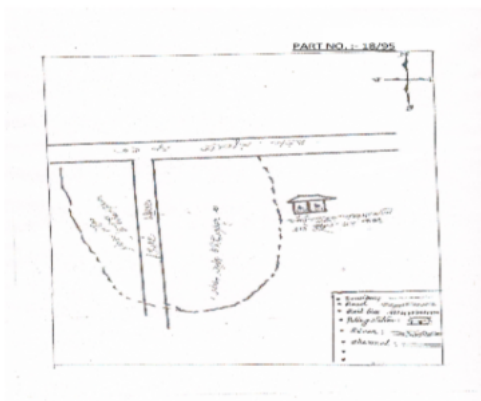

Nazri Naksha