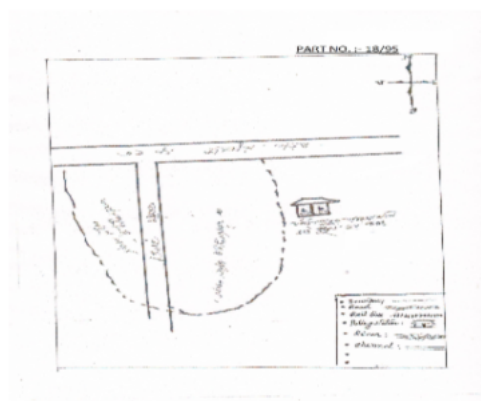

নির্বাচক নিবন্ধন আধিকারিকের স্বাক্ষর

Nazri Naksha

Google Map View

Polling Station Building Front View

Polling Station Front View

Cad View

Key MAP View

1 নাম : যোগেন বর্মণ পিতার নাম: ললিত বর্মণ বাড়ির নং : n0230 বয়স : 64 লিঙ্গ : পুরুষ	WB/02/011/267420	ফটো উপলব্ধ	2 নাম : সুজাতা বর্মণ স্বামীর নাম: যোগেন বর্মণ বাড়ির নং : n0229 বয়স : 60 লিঙ্গ : মহিলা	WB/02/011/267287	ফটো উপলব্ধ	3 নাম : পদ্মা বর্মণ স্বামীর নাম: কৃষ্ণ বর্মণ বাড়ির নং : n0224 বয়স : 40 লিঙ্গ : মহিলা	TJR0372219	ফটো উপলব্ধ
4 নাম : সঞ্জিতা বর্মণ স্বামীর নাম: রমেশ বর্মণ বাড়ির নং : n0288 বয়স : 35 লিঙ্গ : মহিলা	TJR1030006	ফটো উপলব্ধ	5 নাম : সন্তোষ বর্মণ পিতার নাম: যোগেন বর্মণ বাড়ির নং : n0229 বয়স : 28 লিঙ্গ : পুরুষ	TJR1764471	ফটো উপলব্ধ	6 নাম : বীনোদীনী পিতার নাম: মতিলাল রায় বাড়ির নং : n0129 বয়স : 40 লিঙ্গ : মহিলা	GLQ4389805	ফটো উপলব্ধ
7 নাম : যোগমায়া অধিকারী স্বামীর নাম: কালিপদ অধিকারী বাড়ির নং : n0082 বয়স : 39 লিঙ্গ : মহিলা	TJR1008499	ফটো উপলব্ধ	8 নাম : নারায়ণ অধিকারী পিতার নাম: নরেন অধিকারী বাড়ির নং : n0082 বয়স : 48 লিঙ্গ : পুরুষ	WB/03/021/789310	ফটো উপলব্ধ	9 নাম : তুলসী অধিকারী স্বামীর নাম: নারায়ণ অধিকারী বাড়ির নং : n0082 বয়স : 39 লিঙ্গ : মহিলা	MHX3923687	ফটো উপলব্ধ
10 নাম : ননিগোপাল অধিকারী পিতার নাম: নারায়ণ অধিকারী বাড়ির নং : 00 বয়স : 25 লিঙ্গ : পুরুষ	TJR2375822	ফটো উপলব্ধ	11 নাম : কালিপদ অধিকারী পিতার নাম: নরেন অধিকারী বাড়ির নং : n0082 বয়স : 47 লিঙ্গ : পুরুষ	MHX2881530	ফটো উপলব্ধ	12 নাম : মাম্পি বর্মণ পিতার নাম: কৃষ্ণ বর্মণ বাড়ির নং : n0219 বয়স : 42 লিঙ্গ : মহিলা	MHX2881902	ফটো উপলব্ধ
13 নাম : মধুবন উড়িয়া পিতার নাম: অর্জুন উড়িয়া বাড়ির নং : n0220 বয়স : 61 লিঙ্গ : পুরুষ	WB/03/021/810042	ফটো উপলব্ধ	14 নাম : সুধীন কওয়ার স্বামীর নাম: মনা কওয়ার বাড়ির নং : n0228 বয়স : 51 লিঙ্গ : মহিলা	TJR1674555	ফটো উপলব্ধ	15 নাম : চিল্লু কাওয়ার পিতার নাম: নেপাল কাওয়ার বাড়ির নং : n0114 বয়স : 50 লিঙ্গ : মহিলা	TJR1110527	ফটো উপলব্ধ
16 নাম : শিবলাল কাওয়ার পিতার নাম: চিল্লু কাওয়ার বাড়ির নং : n0114 বয়স : 30 লিঙ্গ : পুরুষ	TJR1550144	ফটো উপলব্ধ	17 নাম : অজিতা কাওয়ার স্বামীর নাম: চিল্লু কাওয়ার বাড়ির নং : n0109 বয়স : 52 লিঙ্গ : মহিলা	TJR1110535	ফটো উপলব্ধ	18 নাম : নমরোতা বর্মণ পিতার নাম: বিদ্যুৎ কান্তি বর্মণ বাড়ির নং : এন0006 বয়স : 22 লিঙ্গ : মহিলা	TJR2442804	ফটো উপলব্ধ
19 নাম : মালতী বর্মণ স্বামীর নাম: প্রদ্যুৎ কান্তি বর্মণ বাড়ির নং : n0006 বয়স : 52 লিঙ্গ : মহিলা	WB/03/021/789268	ফটো উপলব্ধ	20 নাম : স্বপ্না বর্মণ(রায়) স্বামীর নাম: বিদ্যুৎ কান্তি বর্মণ বাড়ির নং : n0006 বয়স : 47 লিঙ্গ : মহিলা	MHX3325453	ফটো উপলব্ধ	21 নাম : প্রদ্যুৎ কান্তি বর্মণ পিতার নাম: মনোমুদ্র নাথ বর্মণ বাড়ির নং : এন0006 বয়স : 62 লিঙ্গ : পুরুষ	TJR2180602	ফটো উপলব্ধ
22 নাম : সুভঙ্কর বর্মণ পিতার নাম: প্রদ্যুৎ কান্তি বর্মণ বাড়ির নং : n0006 বয়স : 30 লিঙ্গ : পুরুষ	TJR1550433	ফটো উপলব্ধ	23 নাম : বিদ্যুৎ কান্তি বর্মণ পিতার নাম: মনোমুদ্র নাথ বর্মণ বাড়ির নং : n0006 বয়স : 58 লিঙ্গ : পুরুষ	WB/03/021/789320	ফটো উপলব্ধ	24 নাম : আরতি দত্ত রায় স্বামীর নাম: রবীন্দ্র নাথ দত্ত রায় বাড়ির নং : n0026 বয়স : 72 লিঙ্গ : মহিলা	TJR2196657	ফটো উপলব্ধ
25 নাম : বাপী দে মায়ের নাম: বীনা দে বাড়ির নং : n0021 বয়স : 46 লিঙ্গ : পুরুষ	TJR1110493	ফটো উপলব্ধ	26 নাম : দিপঙ্কর দে পিতার নাম: মিলন দে বাড়ির নং : এন0131 বয়স : 25 লিঙ্গ : পুরুষ	TJR2051613	ফটো উপলব্ধ	27 নাম : কানাই দে পিতার নাম: সুবীরচন্দ্র দে বাড়ির নং : n0021 বয়স : 52 লিঙ্গ : পুরুষ	MHX3325131	ফটো উপলব্ধ
28 নাম : সুখমা রানী দে স্বামীর নাম: কানাই দে বাড়ির নং : n0021 বয়স : 42 লিঙ্গ : মহিলা	TJR0374538	ফটো উপলব্ধ	29 নাম : রিখি দে স্বামীর নাম: বাপী দে বাড়ির নং : n0021 বয়স : 34 লিঙ্গ : মহিলা	TJR1764547	ফটো উপলব্ধ	30 নাম : বেনু দে মায়ের নাম: বীনা দে বাড়ির নং : n0021 বয়স : 42 লিঙ্গ : পুরুষ	TJR1414218	ফটো উপলব্ধ