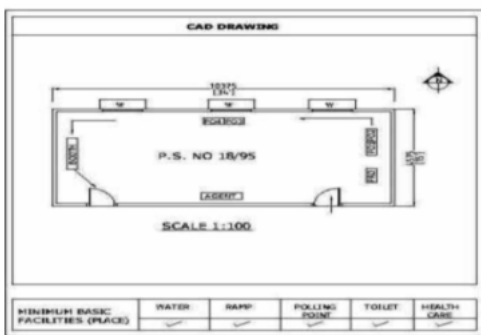

নির্বাচক নিবন্ধন আধিকারিকের স্বাক্ষর

Nazri Naksha

Google Map View

Polling Station Building Front View

Polling Station Front View

Cad View

Key MAP View

1 নাম : যোগেন বর্মণ পিতার নাম: ললিত বর্মণ বাড়ির নং : n0230 বয়স : 64 লিঙ্গ : পুরুষ	WB/02/011/267420	ফটো উপলব্ধ	2 নাম : সুজাতা বর্মণ স্বামীর নাম: যোগেন বর্মণ বাড়ির নং : n0229 বয়স : 60 লিঙ্গ : মহিলা	WB/02/011/267287	ফটো উপলব্ধ	3 নাম : পদ্মা বর্মণ স্বামীর নাম: কৃষ্ণ বর্মণ বাড়ির নং : n0224 বয়স : 40 লিঙ্গ : মহিলা	TJR0372219	ফটো উপলব্ধ
4 নাম : সঞ্জিতা বর্মণ স্বামীর নাম: রমেশ বর্মণ বাড়ির নং : n0288 বয়স : 35 লিঙ্গ : মহিলা	TJR1030006	ফটো উপলব্ধ	5 নাম : সন্তোষ বর্মণ পিতার নাম: যোগেন বর্মণ বাড়ির নং : n0229 বয়স : 28 লিঙ্গ : পুরুষ	TJR1764471	ফটো উপলব্ধ	6 নাম : বীনোদীনী পিতার নাম: মতিলাল রায় বাড়ির নং : n0129 বয়স : 40 লিঙ্গ : মহিলা	GLQ4389805	ফটো উপলব্ধ
7 নাম : যোগমায়া অধিকারী স্বামীর নাম: কালিপদ অধিকারী বাড়ির নং : n0082 বয়স : 39 লিঙ্গ : মহিলা	TJR1008499	ফটো উপলব্ধ	8 নাম : নারায়ণ অধিকারী পিতার নাম: নরেন অধিকারী বাড়ির নং : n0082 বয়স : 48 লিঙ্গ : পুরুষ	WB/03/021/789310	ফটো উপলব্ধ	9 নাম : তুলসী অধিকারী স্বামীর নাম: নারায়ণ অধিকারী বাড়ির নং : n0082 বয়স : 39 লিঙ্গ : মহিলা	MHX3923687	ফটো উপলব্ধ
10 নাম : ননিগোপাল অধিকারী পিতার নাম: নারায়ণ অধিকারী বাড়ির নং : 00 বয়স : 25 লিঙ্গ : পুরুষ	TJR2375822	ফটো উপলব্ধ	11 নাম : কালিপদ অধিকারী পিতার নাম: নরেন অধিকারী বাড়ির নং : n0082 বয়স : 47 লিঙ্গ : পুরুষ	MHX2881530	ফটো উপলব্ধ	12 নাম : মাম্পি বর্মণ পিতার নাম: কৃষ্ণ বর্মণ বাড়ির নং : n0219 বয়স : 42 লিঙ্গ : মহিলা	MHX2881902	ফটো উপলব্ধ
13 নাম : মধুবন উড়িয়া পিতার নাম: অর্জুন উড়িয়া বাড়ির নং : n0220 বয়স : 61 লিঙ্গ : পুরুষ	WB/03/021/810042	ফটো উপলব্ধ	14 নাম : সুধীন কওয়ার স্বামীর নাম: মনা কওয়ার বাড়ির নং : n0228 বয়স : 51 লিঙ্গ : মহিলা	TJR1674555	ফটো উপলব্ধ	15 নাম : চিল্লু কাওয়ার পিতার নাম: নেপাল কাওয়ার বাড়ির নং : n0114 বয়স : 50 লিঙ্গ : মহিলা	TJR1110527	ফটো উপলব্ধ
16 নাম : শিবলাল কাওয়ার পিতার নাম: চিল্লু কাওয়ার বাড়ির নং : n0114 বয়স : 30 লিঙ্গ : পুরুষ	TJR1550144	ফটো উপলব্ধ	17 নাম : অজিতা কাওয়ার স্বামীর নাম: চিল্লু কাওয়ার বাড়ির নং : n0109 বয়স : 52 লিঙ্গ : মহিলা	TJR1110535	ফটো উপলব্ধ	18 নাম : নমরোতা বর্মণ পিতার নাম: বিদ্যুৎ কান্তি বর্মণ বাড়ির নং : এন0006 বয়স : 22 লিঙ্গ : মহিলা	TJR2442804	ফটো উপলব্ধ
19 নাম : মালতী বর্মণ স্বামীর নাম: প্রদ্যুৎ কান্তি বর্মণ বাড়ির নং : n0006 বয়স : 52 লিঙ্গ : মহিলা	WB/03/021/789268	ফটো উপলব্ধ	20 নাম : স্বপ্না বর্মণ(রায়) স্বামীর নাম: বিদ্যুৎ কান্তি বর্মণ বাড়ির নং : n0006 বয়স : 47 লিঙ্গ : মহিলা	MHX3325453	ফটো উপলব্ধ	21 নাম : প্রদ্যুৎ কান্তি বর্মণ পিতার নাম: মনোমুদ্র নাথ বর্মণ বাড়ির নং : এন0006 বয়স : 62 লিঙ্গ : পুরুষ	TJR2180602	ফটো উপলব্ধ
22 নাম : সুভঙ্কর বর্মণ পিতার নাম: প্রদ্যুৎ কান্তি বর্মণ বাড়ির নং : n0006 বয়স : 30 লিঙ্গ : পুরুষ	TJR1550433	ফটো উপলব্ধ	23 নাম : বিদ্যুৎ কান্তি বর্মণ পিতার নাম: মনোমুদ্র নাথ বর্মণ বাড়ির নং : n0006 বয়স : 58 লিঙ্গ : পুরুষ	WB/03/021/789320	ফটো উপলব্ধ	24 নাম : আরতি দত্ত রায় স্বামীর নাম: রবীন্দ্র নাথ দত্ত রায় বাড়ির নং : n0026 বয়স : 72 লিঙ্গ : মহিলা	TJR2196657	ফটো উপলব্ধ
25 নাম : বাপী দে মায়ের নাম: বীনা দে বাড়ির নং : n0021 বয়স : 46 লিঙ্গ : পুরুষ	TJR1110493	ফটো উপলব্ধ	26 নাম : দিপঙ্কর দে পিতার নাম: মিলন দে বাড়ির নং : এন0131 বয়স : 25 লিঙ্গ : পুরুষ	TJR2051613	ফটো উপলব্ধ	27 নাম : কানাই দে পিতার নাম: সুবীরচন্দ্র দে বাড়ির নং : n0021 বয়স : 52 লিঙ্গ : পুরুষ	MHX3325131	ফটো উপলব্ধ
28 নাম : সুখমা রানী দে স্বামীর নাম: কানাই দে বাড়ির নং : n0021 বয়স : 42 লিঙ্গ : মহিলা	TJR0374538	ফটো উপলব্ধ	29 নাম : রিখি দে স্বামীর নাম: বাপী দে বাড়ির নং : n0021 বয়স : 34 লিঙ্গ : মহিলা	TJR1764547	ফটো উপলব্ধ	30 নাম : বেনু দে মায়ের নাম: বীনা দে বাড়ির নং : n0021 বয়স : 42 লিঙ্গ : পুরুষ	TJR1414218	ফটো উপলব্ধ