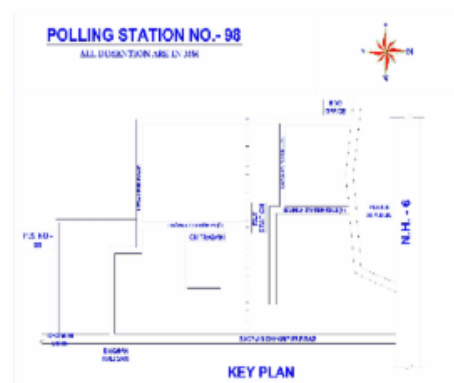

নির্বাচক নিবন্ধন আধিকারিকের স্বাক্ষর

Nazri Naksha

Google Map View

Polling Station Building Front View

Polling Station Front View

Cad View

Key MAP View

1 নাম : ধৃতিমান পাল পিতার নাম: বিমল পাল বাড়ির নং : n0268 বয়স : 48 লিঙ্গ : পুরুষ	NCL1604313 ফটো উপলব্ধ	2 নাম : অরুণিমা সিংহরায় (পাল) স্বামীর নাম: ধৃতিমান পাল বাড়ির নং : n0270 বয়স : 43 লিঙ্গ : মহিলা	NCL1604354 ফটো উপলব্ধ	3 নাম : শ্রীকান্ত অধিকারী পিতার নাম: নয়নচাঁদ অধিকারী বাড়ির নং : n0215 বয়স : 48 লিঙ্গ : পুরুষ	HRC0550327 ফটো উপলব্ধ
4 নাম : মায়ারানী অধিকারী স্বামীর নাম: নয়নচাঁদ অধিকারী বাড়ির নং : n0216 বয়স : 69 লিঙ্গ : মহিলা	HRC0550319 ফটো উপলব্ধ	5 নাম : বিশুজিৎ অধিকারী পিতার নাম: রাজেন্দ্র অধিকারী বাড়ির নং : n0216 বয়স : 57 লিঙ্গ : পুরুষ	NCL1192533 ফটো উপলব্ধ	6 নাম : মানসী অধিকারী স্বামীর নাম: বিশুজিৎ অধিকারী বাড়ির নং : n0216 বয়স : 48 লিঙ্গ : মহিলা	NCL1192541 ফটো উপলব্ধ
7 নাম : মামনি অধিকারী স্বামীর নাম: শ্রীকান্ত অধিকারী বাড়ির নং : n0216 বয়স : 35 লিঙ্গ : মহিলা	NCL1145796 ফটো উপলব্ধ	8 নাম : মায়ী অধিকারী স্বামীর নাম: নিশিথ অধিকারী বাড়ির নং : n0094 বয়স : 66 লিঙ্গ : মহিলা	HRC2611119 ফটো উপলব্ধ	9 নাম : শ্যামলী অধিকারী স্বামীর নাম: গৌতম অধিকারী বাড়ির নং : n0323 বয়স : 42 লিঙ্গ : মহিলা	HRC3013489 ফটো উপলব্ধ
10 নাম : শিখা পোডেল অন্যান্য: শ্রীকান্ত অধিকারী বাড়ির নং : এন0215 বয়স : 23 লিঙ্গ : মহিলা	NCL2066645 ফটো উপলব্ধ	11 নাম : বাবাই অধিকারী পিতার নাম: গৌতম অধিকারী বাড়ির নং : 00এন16 বয়স : 26 লিঙ্গ : পুরুষ	NCL2194611 ফটো উপলব্ধ	12 নাম : রবিন অধিকারী পিতার নাম: গৌতম অধিকারী বাড়ির নং : 00এন16 বয়স : 22 লিঙ্গ : পুরুষ	NCL2194603 ফটো উপলব্ধ
13 নাম : গীতা কয়াল স্বামীর নাম: কাশীনাথ কয়াল বাড়ির নং : n0301 বয়স : 35 লিঙ্গ : মহিলা	NCL1675438 ফটো উপলব্ধ	14 নাম : কাশিনাথ কয়াল পিতার নাম: উমাপদ কয়াল বাড়ির নং : n0181 বয়স : 40 লিঙ্গ : পুরুষ	HRC3206455 ফটো উপলব্ধ	15 নাম : মহারানী কয়াল স্বামীর নাম: তারকনাথ কয়াল বাড়ির নং : n0182 বয়স : 41 লিঙ্গ : মহিলা	NCL1324920 ফটো উপলব্ধ
16 নাম : তারকনাথ কয়াল পিতার নাম: উমাপদ কয়াল বাড়ির নং : n0182 বয়স : 40 লিঙ্গ : পুরুষ	HRC3206463 ফটো উপলব্ধ	17 নাম : ছবিরানী কয়াল স্বামীর নাম: উমাপদ কয়াল বাড়ির নং : n0208 বয়স : 69 লিঙ্গ : মহিলা	NCL1324995 ফটো উপলব্ধ	18 নাম : টুঙ্গা সামন্ত স্বামীর নাম: প্রদ্যৎ সামন্ত বাড়ির নং : n0208 বয়স : 32 লিঙ্গ : মহিলা	NCL1604164 ফটো উপলব্ধ
19 নাম : প্রদ্যৎ সামন্ত পিতার নাম: শশাঙ্ক সামন্ত বাড়ির নং : n0208 বয়স : 31 লিঙ্গ : পুরুষ	NCL1604115 ফটো উপলব্ধ	20 নাম : শম্পা দাস দাস স্বামীর নাম: পিন্টু দাস বাড়ির নং : এন0187 বয়স : 38 লিঙ্গ : মহিলা	HRC2889418 ফটো উপলব্ধ	21 নাম : অরবিন্দ কাউরী পিতার নাম: কান্তিরাম কাউরী বাড়ির নং : n0278 বয়স : 53 লিঙ্গ : পুরুষ	NCL1675230 ফটো উপলব্ধ
22 নাম : অরিন্দম কাউরি পিতার নাম: অরবিন্দ কাউরি বাড়ির নং : এন0278 বয়স : 21 লিঙ্গ : পুরুষ	NCL2194504 ফটো উপলব্ধ	23 নাম : অঞ্জনা কাউরী স্বামীর নাম: অরবিন্দ কাউরী বাড়ির নং : n0187 বয়স : 49 লিঙ্গ : মহিলা	HRC3206786 ফটো উপলব্ধ	24 নাম : পিন্টু দাস মায়ের নাম: মানিক দাস দাস বাড়ির নং : এন0187 বয়স : 44 লিঙ্গ : পুরুষ	HRC2889400 ফটো উপলব্ধ
25 নাম : অনির্বান কাউরী পিতার নাম: অরবিন্দ কাউরী বাড়ির নং : এন0280 বয়স : 22 লিঙ্গ : পুরুষ	NCL2144152 ফটো উপলব্ধ	26 নাম : মলয় খামরুই পিতার নাম: তপন খামরুই বাড়ির নং : n0299 বয়স : 27 লিঙ্গ : পুরুষ	NCL1675412 ফটো উপলব্ধ	27 নাম : নিখিল চন্দ্র মাজী পিতার নাম: জীতেন্দ্রনাথ মাজী বাড়ির নং : এন000 বয়স : 54 লিঙ্গ : পুরুষ	NCL1822295 ফটো উপলব্ধ
28 নাম : সৈকত মাজী পিতার নাম: নিখিল মাজী বাড়ির নং : এন000 বয়স : 28 লিঙ্গ : পুরুষ	NCL1822311 ফটো উপলব্ধ	29 নাম : অঞ্জলী খামরুই স্বামীর নাম: তপন খামরুই বাড়ির নং : n0224 বয়স : 55 লিঙ্গ : মহিলা	NCL1940774 ফটো উপলব্ধ	30 নাম : তপন খামরুই পিতার নাম: যুগল খামরুই বাড়ির নং : n0223 বয়স : 57 লিঙ্গ : পুরুষ	NCL1940758 ফটো উপলব্ধ