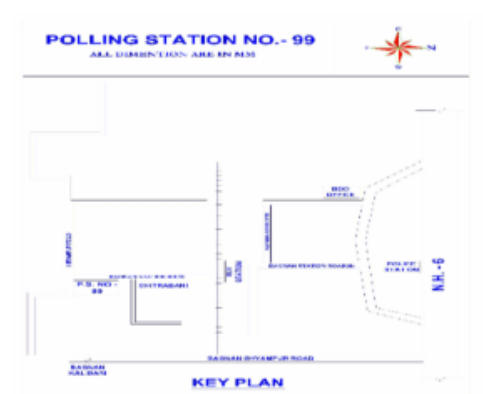

নির্বাচক নিবন্ধন আধিকারিকের স্বাক্ষর

Nazri Naksha

Google Map View

Polling Station Building Front View

Polling Station Front View

Cad View

Key MAP View

বিধানসভা নির্বাচনক্ষেত্রের নং, নাম : 180-বাগনান
ভাগ নং, নাম : 1-খালোড় কলেজ পাড়া(অংশ)