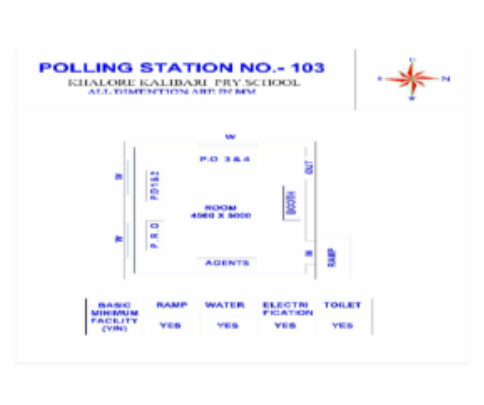

নির্বাচক নিবন্ধন আধিকারিকের স্বাক্ষর

Nazri Naksha

Google Map View

Polling Station Building Front View

Polling Station Front View

Cad View

Key MAP View

1 নাম : শুভদীপ ফদিকার পিতার নাম: প্রবীর ফদিকার বাড়ির নং : n0077 বয়স : 30 লিঙ্গ : পুরুষ	NCL1527035 ফটো উপলব্ধ	2 নাম : জয়ন্তী ফদিকার স্বামীর নাম: প্রবীর ফদিকার বাড়ির নং : n0077 বয়স : 48 লিঙ্গ : মহিলা	HRC1411537 ফটো উপলব্ধ	3 নাম : প্রবীর ফদিকার পিতার নাম: বিমল ফদিকার বাড়ির নং : n0077 বয়স : 57 লিঙ্গ : পুরুষ	WB/25/173/288477 ফটো উপলব্ধ
4 নাম : সূতপা ফদিকার স্বামীর নাম: সমীর ফদিকার বাড়ির নং : n0077 বয়স : 52 লিঙ্গ : মহিলা	HRC0701136 ফটো উপলব্ধ	5 নাম : সৌম্যদীপ ফদিকার পিতার নাম: সমীর ফদিকার বাড়ির নং : n0077 বয়স : 30 লিঙ্গ : পুরুষ	NCL1527043 ফটো উপলব্ধ	6 নাম : ইন্দিরা প্রধান (ভৌমিক) স্বামীর নাম: প্রদীপ্ত প্রধান বাড়ির নং : n0159 বয়স : 32 লিঙ্গ : মহিলা	NCL1228428 ফটো উপলব্ধ
7 নাম : সমীর কুমার ফদিকার পিতার নাম: বিমল ফদিকার বাড়ির নং : n0077 বয়স : 65 লিঙ্গ : পুরুষ	HRC0542324 ফটো উপলব্ধ	8 নাম : অর্ঘ্যদীপ ফদিকার পিতার নাম: সমীর কুমার ফদিকার বাড়ির নং : N0077 বয়স : 24 লিঙ্গ : পুরুষ	NCL2014488 ফটো উপলব্ধ	9 নাম : অপর্ণা রায় স্বামীর নাম: কার্তিক রায় বাড়ির নং : n0074 বয়স : 44 লিঙ্গ : মহিলা	HRC2608057 ফটো উপলব্ধ
10 নাম : মদন মোহন খাঁড়া পিতার নাম: গোবিন্দ খাঁড়া বাড়ির নং : n0071 বয়স : 66 লিঙ্গ : পুরুষ	NCL2056943 ফটো উপলব্ধ	11 নাম : রতন চন্দ্র খাঁড়া পিতার নাম: রাধানাথ খাঁড়া বাড়ির নং : n0065 বয়স : 61 লিঙ্গ : পুরুষ	WB/25/173/288358 ফটো উপলব্ধ	12 নাম : রবীন্দ্রনাথ খাঁড়া পিতার নাম: বিষ্ণুপদ খাঁড়া বাড়ির নং : n0068 বয়স : 66 লিঙ্গ : পুরুষ	WB/25/173/288349 ফটো উপলব্ধ
13 নাম : কেশব চন্দ্র খাঁড়া পিতার নাম: বিষ্ণু খাঁড়া বাড়ির নং : n0069 বয়স : 71 লিঙ্গ : পুরুষ	WB/25/173/288352 ফটো উপলব্ধ	14 নাম : নমিতা খাঁড়া স্বামীর নাম: কেশব চন্দ্র খাঁড়া বাড়ির নং : n0069 বয়স : 61 লিঙ্গ : মহিলা	WB/25/173/288350 ফটো উপলব্ধ	15 নাম : সুমিত্রা খাঁড়া স্বামীর নাম: রবীন্দ্রনাথ খাঁড়া বাড়ির নং : n0068 বয়স : 54 লিঙ্গ : মহিলা	HRC0541425 ফটো উপলব্ধ
16 নাম : মিলন খাঁড়া পিতার নাম: কেশব চন্দ্র খাঁড়া বাড়ির নং : n0069 বয়স : 42 লিঙ্গ : পুরুষ	HRC2884351 ফটো উপলব্ধ	17 নাম : মানস খাঁড়া পিতার নাম: কেশব খাঁড়া বাড়ির নং : n0069 বয়স : 37 লিঙ্গ : পুরুষ	HRC3136801 ফটো উপলব্ধ	18 নাম : তুষান খাঁড়া স্বামীর নাম: স্বরূপ খাঁড়া বাড়ির নং : n0019 বয়স : 54 লিঙ্গ : মহিলা	NCL1605427 ফটো উপলব্ধ
19 নাম : স্বরূপ খাঁড়া পিতার নাম: তপন খাঁড়া বাড়ির নং : n0019 বয়স : 51 লিঙ্গ : পুরুষ	WB/25/173/288388 ফটো উপলব্ধ	20 নাম : স্বাগতম খাঁড়া পিতার নাম: সুরত খাঁড়া বাড়ির নং : n0165 বয়স : 27 লিঙ্গ : পুরুষ	NCL1675875 ফটো উপলব্ধ	21 নাম : অম্বেশা খাঁড়া (দেব) স্বামীর নাম: মানস খাঁড়া বাড়ির নং : n0069 বয়স : 27 লিঙ্গ : মহিলা	NCL1765387 ফটো উপলব্ধ
22 নাম : শুভঙ্কর খাঁড়া পিতার নাম: নির্মল খাঁড়া বাড়ির নং : n0001 বয়স : 31 লিঙ্গ : পুরুষ	NCL1326131 ফটো উপলব্ধ	23 নাম : নির্মল খাঁড়া পিতার নাম: রাধানাথ খাঁড়া বাড়ির নং : n0001 বয়স : 64 লিঙ্গ : পুরুষ	WB/25/173/288362 ফটো উপলব্ধ	24 নাম : অলোক মণ্ডল পিতার নাম: পঞ্চানন মণ্ডল বাড়ির নং : n0074 বয়স : 39 লিঙ্গ : পুরুষ	HRC3136835 ফটো উপলব্ধ
25 নাম : লক্ষ্মী খাঁড়া অন্যান্য: বাসুদেব খাঁড়া বাড়ির নং : n0074 বয়স : 61 লিঙ্গ : মহিলা	WB/25/173/288343 ফটো উপলব্ধ	26 নাম : অপর্ণা খাঁড়া স্বামীর নাম: সঞ্জয় খাঁড়া বাড়ির নং : n0073 বয়স : 41 লিঙ্গ : মহিলা	HRC3136793 ফটো উপলব্ধ	27 নাম : বাবুলাল খাঁড়া পিতার নাম: গোষ্ঠি খাঁড়া বাড়ির নং : n0073 বয়স : 71 লিঙ্গ : পুরুষ	HRC3012192 ফটো উপলব্ধ
28 নাম : মানসী খাঁড়া স্বামীর নাম: বিকাশ খাঁড়া বাড়ির নং : n0073 বয়স : 33 লিঙ্গ : মহিলা	NCL1439157 ফটো উপলব্ধ	29 নাম : বিকাশ খাঁড়া পিতার নাম: দীনবন্ধু খাঁড়া বাড়ির নং : n0073 বয়স : 47 লিঙ্গ : পুরুষ	HRC2608032 ফটো উপলব্ধ	30 নাম : অরবিন্দ খাঁড়া পিতার নাম: বনমালি খাঁড়া বাড়ির নং : n0072 বয়স : 67 লিঙ্গ : পুরুষ	WB/25/173/288346 ফটো উপলব্ধ