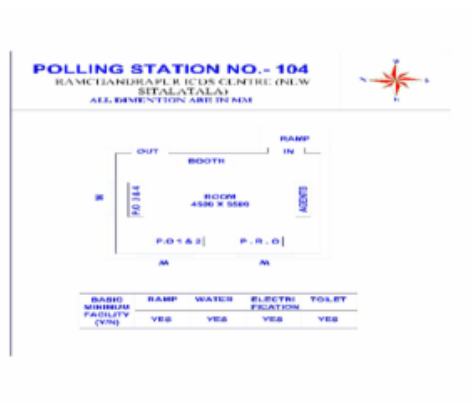

নির্বাচক নিবন্ধন আধিকারিকের স্বাক্ষর

Nazri Naksha

Google Map View

Polling Station Building Front View

Polling Station Front View

Cad View

Key MAP View

1	NCL1327048	নাম : মাসুদা বেগম স্বামীর নাম: সালাম আলি সেখ বাড়ির নং : n0049 বয়স : 31 লিঙ্গ : মহিলা	ফটো উপলব্ধ	2	NCL1071570	নাম : সেখ বাহার আলি পিতার নাম: সেখ মান্নান আলি বাড়ির নং : n0049 বয়স : 38 লিঙ্গ : পুরুষ	ফটো উপলব্ধ	3	WB/25/173/273651	নাম : তাহির সেখ পিতার নাম: জানালী সেখ বাড়ির নং : n0010 বয়স : 51 লিঙ্গ : পুরুষ	ফটো উপলব্ধ
4	NCL1439611	নাম : হালিমা খাতুন পিতার নাম: সেখ রাহেন বাড়ির নং : n0007 বয়স : 30 লিঙ্গ : মহিলা	ফটো উপলব্ধ	5	NCL1439629	নাম : বাহাদুর আলি পিতার নাম: সেখ রাহেন বাড়ির নং : n0007 বয়স : 31 লিঙ্গ : পুরুষ	ফটো উপলব্ধ	6	NCL1071497	নাম : সেখ শোভান আলি পিতার নাম: সেখ রাইহান আলি বাড়ির নং : n0007 বয়স : 34 লিঙ্গ : পুরুষ	ফটো উপলব্ধ
7	NCL1326693	নাম : আকলিম বেগম স্বামীর নাম: সন্তু আলি বাড়ির নং : n0007 বয়স : 33 লিঙ্গ : মহিলা	ফটো উপলব্ধ	8	NCL1326909	নাম : রাখী দাস স্বামীর নাম: কাশীনাথ দাস বাড়ির নং : n0007 বয়স : 39 লিঙ্গ : মহিলা	ফটো উপলব্ধ	9	HRC2591444	নাম : কাশীনাথ দাস পিতার নাম: পঞ্চচরন দাস বাড়ির নং : n0007 বয়স : 46 লিঙ্গ : পুরুষ	ফটো উপলব্ধ
10	WB/25/173/273624	নাম : ফরিদা স্বামীর নাম: রাহেন বাড়ির নং : n0007 বয়স : 61 লিঙ্গ : মহিলা	ফটো উপলব্ধ	11	NCL1326917	নাম : জাহানারা বেগম স্বামীর নাম: সেখ পিয়ার আলি বাড়ির নং : n0023 বয়স : 32 লিঙ্গ : মহিলা	ফটো উপলব্ধ	12	NCL1326941	নাম : পিন্টু খাঁ পিতার নাম: আদম সফি খাঁ বাড়ির নং : n0023 বয়স : 36 লিঙ্গ : পুরুষ	ফটো উপলব্ধ
13	HRC2107936	নাম : সাহাবুল খাঁ পিতার নাম: বাসেদ খাঁ বাড়ির নং : n0023 বয়স : 44 লিঙ্গ : পুরুষ	ফটো উপলব্ধ	14	HRC2107928	নাম : মুসতারি খাতুন স্বামীর নাম: সাহারফ খাঁ বাড়ির নং : n0023 বয়স : 45 লিঙ্গ : মহিলা	ফটো উপলব্ধ	15	WB/25/173/273362	নাম : সাহারফ খাঁ পিতার নাম: বাসেদ খাঁ বাড়ির নং : n0023 বয়স : 50 লিঙ্গ : পুরুষ	ফটো উপলব্ধ
16	NCL0383406	নাম : ফিরোজ খাঁ পিতার নাম: সেকোর খাঁ বাড়ির নং : n0022 বয়স : 38 লিঙ্গ : পুরুষ	ফটো উপলব্ধ	17	HRC2590289	নাম : রসিদা বেগম স্বামীর নাম: আয়ুব খাঁ বাড়ির নং : n0022 বয়স : 43 লিঙ্গ : মহিলা	ফটো উপলব্ধ	18	NCL1147172	নাম : সাবিনা বেগম স্বামীর নাম: সেখ মেহেবুল রহমান বাড়ির নং : n0014 বয়স : 35 লিঙ্গ : মহিলা	ফটো উপলব্ধ
19	HRC3134350	নাম : সেখ মেহেবুল রহমান পিতার নাম: সেখ সাহাজান বাড়ির নং : n0014 বয়স : 38 লিঙ্গ : পুরুষ	ফটো উপলব্ধ	20	HRC2108918	নাম : সেখ রিয়াজুল আলি পিতার নাম: সেখ সাহাজাহান আলি বাড়ির নং : n0014 বয়স : 44 লিঙ্গ : পুরুষ	ফটো উপলব্ধ	21	WB/25/173/273558	নাম : আজিজুল সেখ পিতার নাম: সাহাজান সেখ বাড়ির নং : n0014 বয়স : 49 লিঙ্গ : পুরুষ	ফটো উপলব্ধ
22	WB/25/173/273559	নাম : আমেনা স্বামীর নাম: সাহাজান বাড়ির নং : n0014 বয়স : 61 লিঙ্গ : মহিলা	ফটো উপলব্ধ	23	NCL1527357	নাম : সেখ আজাদ আলি পিতার নাম: সেখ জহর আলি বাড়ির নং : n0011 বয়স : 29 লিঙ্গ : পুরুষ	ফটো উপলব্ধ	24	NCL0385930	নাম : সইদুল আলি সেখ পিতার নাম: সেখ জানালি বাড়ির নং : n0010 বয়স : 40 লিঙ্গ : পুরুষ	ফটো উপলব্ধ
25	NCL1147222	নাম : আশ্বিয়া বেগম স্বামীর নাম: সাইফুল সেখ বাড়ির নং : n0010 বয়স : 37 লিঙ্গ : মহিলা	ফটো উপলব্ধ	26	HRC2107829	নাম : সাইফুল সেখ পিতার নাম: জানালী সেখ বাড়ির নং : n0010 বয়স : 43 লিঙ্গ : পুরুষ	ফটো উপলব্ধ	27	HRC2107811	নাম : সাহির সেখ পিতার নাম: সেখ জান আলি বাড়ির নং : n0010 বয়স : 46 লিঙ্গ : পুরুষ	ফটো উপলব্ধ
28	HRC2591378	নাম : জায়েদা বেগম স্বামীর নাম: জাহির আলি সেখ বাড়ির নং : n0010 বয়স : 49 লিঙ্গ : মহিলা	ফটো উপলব্ধ	29	WB/25/173/273650	নাম : আনোয়ারা স্বামীর নাম: তাহির বাড়ির নং : n0010 বয়স : 49 লিঙ্গ : মহিলা	ফটো উপলব্ধ	30	WB/25/173/273551	নাম : জাহির সেখ অন্যান্য: জানালী বাড়ির নং : n0010 বয়স : 61 লিঙ্গ : পুরুষ	ফটো উপলব্ধ