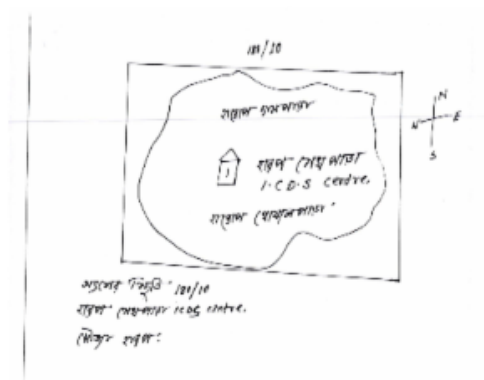

Nazri Naksha