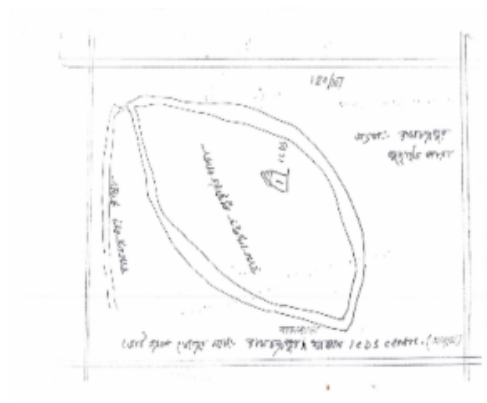

Nazri Naksha