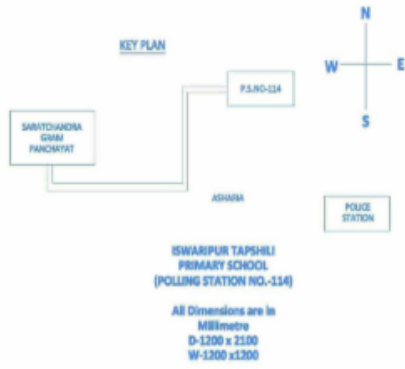

Nazri Naksha