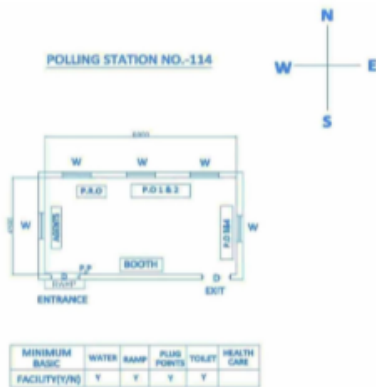

নির্বাচক নিবন্ধন আধিকারিকের স্বাক্ষর

Nazri Naksha

Google Map View

Polling Station Building Front View

Polling Station Front View

Cad View

Key MAP View

বিধানসভা নির্বাচনকেন্দ্রের নং, নাম : 180-বাগনান