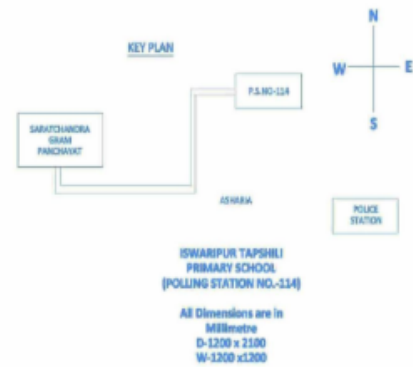

নির্বাচক নিবন্ধন আধিকারিকের স্বাক্ষর

Nazri Naksha

Google Map View

Polling Station Building Front View

Polling Station Front View

Cad View

Key MAP View

বিধানসভা নির্বাচনকেন্দ্রের নং, নাম : 180-বাগনান