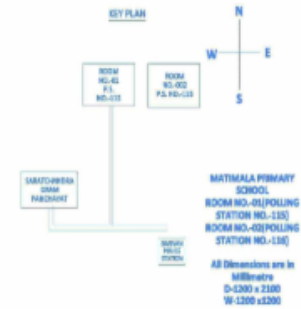

নির্বাচক নিবন্ধন আধিকারিকের স্বাক্ষর

Nazri Naksha

Google Map View

Polling Station Building Front View

Polling Station Front View

Cad View

Key MAP View

বিধানসভা নির্বাচনক্ষেত্রের নং, নাম : 180-বাগনান
ভাগ নং, নাম : 1-আষাড়িয়া