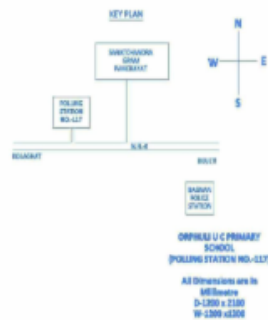

Nazri Naksha