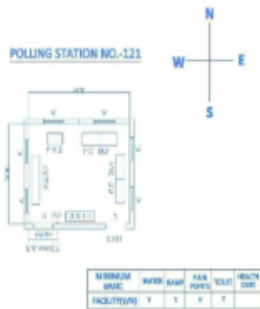

নির্বাচক নিবন্ধন আধিকারিকের স্বাক্ষর

Nazri Naksha

Google Map View

Polling Station Building Front View

Polling Station Front View

Cad View

Key MAP View

বিধানসভা নির্বাচনকেন্দ্রের নং, নাম : 180-বাগনান  
ভাগ নং, নাম : 1-ভামুলতলা (অংশ)