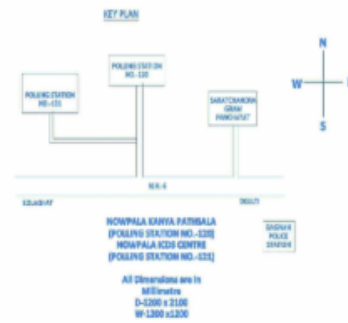

নির্বাচক নিবন্ধন আধিকারিকের স্বাক্ষর

Nazri Naksha

Google Map View

Polling Station Building Front View

Polling Station Front View

Cad View

Key MAP View

বিধানসভা নির্বাচনকেন্দ্রের নং, নাম : 180-বাগনান  
ভাগ নং, নাম : 1-ভামুলতলা (অংশ)