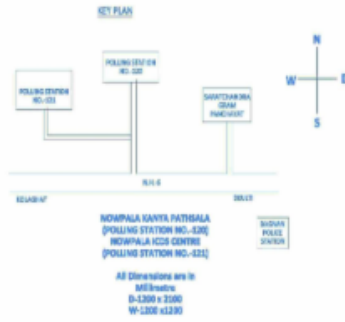

নির্বাচক নিবন্ধন আধিকারিকের স্বাক্ষর

Nazri Naksha

Google Map View

Polling Station Building Front View

Polling Station Front View

Cad View

Key MAP View

বিধানসভা নির্বাচনকেন্দ্রের নং, নাম : 180-বাগনান  
ভাগ নং, নাম : 1-ভামুলতলা (অংশ)