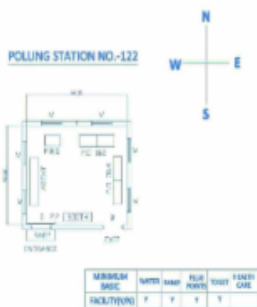

নির্বাচক নিবন্ধন আধিকারিকের স্বাক্ষর

Nazri Naksha

Google Map View

Polling Station Building Front View

Polling Station Front View

Cad View

Key MAP View

বিধানসভা নির্বাচনক্ষেত্রের নং, নাম : 180-বাগনান
ভাগ নং, নাম : 1-দেউলটি দক্ষিণপূর্ব