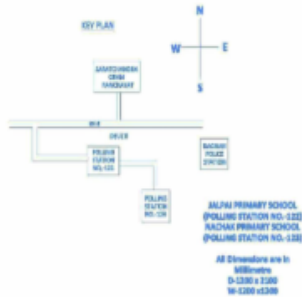

নির্বাচক নিবন্ধন আধিকারিকের স্বাক্ষর

Nazri Naksha

Google Map View

Polling Station Building Front View

Polling Station Front View

Cad View

Key MAP View

বিধানসভা নির্বাচনক্ষেত্রের নং, নাম : 180-বাগনান
ভাগ নং, নাম : 1-দেউলটি দক্ষিণপূর্ব