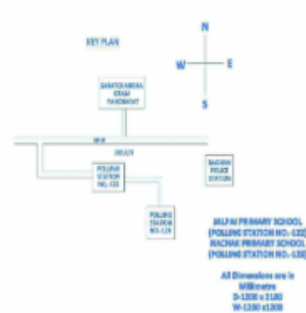

নির্বাচক নিবন্ধন আধিকারিকের স্বাক্ষর

Nazri Naksha

Google Map View

Polling Station Building Front View

Polling Station Front View

Cad View

Key MAP View

বিধানসভা নির্বাচনক্ষেত্রের নং, নাম : 180-বাগনান
ভাগ নং, নাম : 1-দেউলটি দক্ষিণপূর্ব