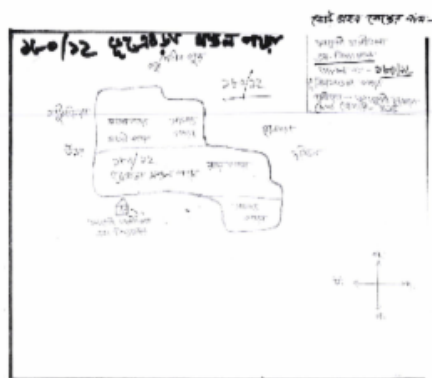

Nazri Naksha