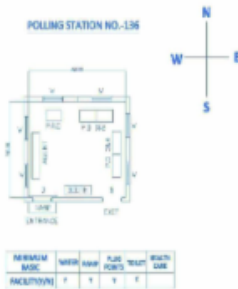

Cad View

Key MAP View