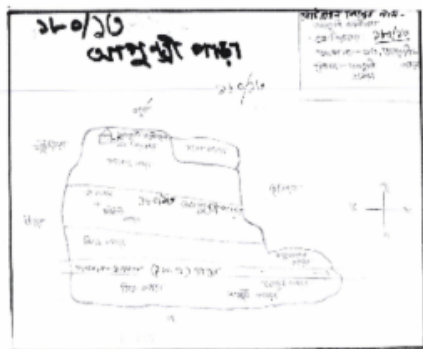

Nazri Naksha