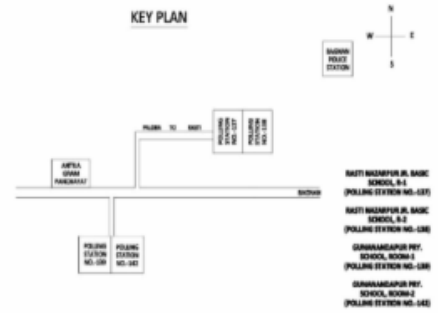

নির্বাচক নিবন্ধন আধিকারিকের স্বাক্ষর

Nazri Naksha

Google Map View

Polling Station Building Front View

Polling Station Front View

Cad View

Key MAP View

1 নাম : রাধাকান্ত অধিকারী পিতার নাম: শুকদেব অধিকারী বাড়ির নং : n0200 বয়স : 27 লিঙ্গ : পুরুষ	NCL1681485 ফটো উপলব্ধ	2 নাম : বিশ্বজিৎ অধিকারী পিতার নাম: রবীন অধিকারী বাড়ির নং : n0209 বয়স : 28 লিঙ্গ : পুরুষ	NCL1681568 ফটো উপলব্ধ	3 নাম : ফাল্গুনী অধিকারী স্বামীর নাম: অর্জুন অধিকারী বাড়ির নং : এন00৯৫ বয়স : 36 লিঙ্গ : মহিলা	NCL1810134 ফটো উপলব্ধ
4 নাম : ভারতী আদক স্বামীর নাম: রথীন আদক বাড়ির নং : n0214 বয়স : 29 লিঙ্গ : মহিলা	NCL1681592 ফটো উপলব্ধ	5 নাম : প্রনতি অধিকারী স্বামীর নাম: শম্ভু অধিকারী বাড়ির নং : n0184 বয়স : 48 লিঙ্গ : মহিলা	WB/25/173/315417 ফটো উপলব্ধ	6 নাম : শর্মিলা কইলা পিতার নাম: সমীর কইলা বাড়ির নং : এন0129 বয়স : 34 লিঙ্গ : মহিলা	NCL1179449 ফটো উপলব্ধ
7 নাম : স্নেহশিখা খাঁড়া পিতার নাম: রনজিত খাঁড়া বাড়ির নং : এন000৭ বয়স : 26 লিঙ্গ : পুরুষ	NCL1810167 ফটো উপলব্ধ	8 নাম : সৌভিক খাঁড়া পিতার নাম: রনোজিৎ খাঁরা বাড়ির নং : এন0074 বয়স : 21 লিঙ্গ : পুরুষ	NCL2215077 ফটো উপলব্ধ	9 নাম : কৃষ্ণা কর স্বামীর নাম: প্রসেনজিৎ কর বাড়ির নং : n0207 বয়স : 31 লিঙ্গ : মহিলা	YWJ1436898 ফটো উপলব্ধ
10 নাম : সোমা কর স্বামীর নাম: অষ্ট কর বাড়ির নং : n0007 বয়স : 40 লিঙ্গ : মহিলা	HRC2631802 ফটো উপলব্ধ	11 নাম : মায়্যা কর স্বামীর নাম: রবীন কর বাড়ির নং : n0007 বয়স : 53 লিঙ্গ : মহিলা	WB/25/173/312169 ফটো উপলব্ধ	12 নাম : অস্ট কর পিতার নাম: কালীপদ কর বাড়ির নং : n0007 বয়স : 53 লিঙ্গ : পুরুষ	HRC3017456 ফটো উপলব্ধ
13 নাম : সরস্বতী কর স্বামীর নাম: কালীপদ কর বাড়ির নং : n0007 বয়স : 93 লিঙ্গ : মহিলা	HRC1461920 ফটো উপলব্ধ	14 নাম : রনজিত কর পিতার নাম: বিশ্বজিত কর বাড়ির নং : n0002 বয়স : 32 লিঙ্গ : পুরুষ	NCL1340157 ফটো উপলব্ধ	15 নাম : শ্যামলী কর স্বামীর নাম: বিশ্বজিত কর বাড়ির নং : n0002 বয়স : 56 লিঙ্গ : মহিলা	HRC2626117 ফটো উপলব্ধ
16 নাম : প্রসেনজিৎ কর পিতার নাম: বিশ্বজিৎ কর বাড়ির নং : n0002 বয়স : 35 লিঙ্গ : পুরুষ	NCL1083435 ফটো উপলব্ধ	17 নাম : বিশ্বজিৎ কর পিতার নাম: কালীপদ কর বাড়ির নং : n0002 বয়স : 61 লিঙ্গ : পুরুষ	HRC3017480 ফটো উপলব্ধ	18 নাম : রমেশ কর মায়ের নাম: আরতি কর বাড়ির নং : n0001 বয়স : 43 লিঙ্গ : পুরুষ	HRC3017472 ফটো উপলব্ধ
19 নাম : দীনেশ কর মায়ের নাম: আরতী কর বাড়ির নং : n0001 বয়স : 43 লিঙ্গ : পুরুষ	HRC2626067 ফটো উপলব্ধ	20 নাম : অপর্ণা কর স্বামীর নাম: রমেশ কর বাড়ির নং : n0001 বয়স : 40 লিঙ্গ : মহিলা	HRC2887271 ফটো উপলব্ধ	21 নাম : তনুশ্রী কর স্বামীর নাম: রনজিৎ কর বাড়ির নং : N0002 বয়স : 24 লিঙ্গ : মহিলা	NCL1955210 ফটো উপলব্ধ
22 নাম : রনজিৎ খাঁড়া পিতার নাম: জীবন খাঁড়া খাঁড়া বাড়ির নং : n0007 বয়স : 53 লিঙ্গ : পুরুষ	NCL1861418 ফটো উপলব্ধ	23 নাম : সুমন কর পিতার নাম: অষ্ট কর বাড়ির নং : এন0007 বয়স : 20 লিঙ্গ : পুরুষ	NCL2289205 ফটো উপলব্ধ	24 নাম : দেব্যানী কর (গায়েন) স্বামীর নাম: দীনেশ কর বাড়ির নং : n0084 বয়স : 42 লিঙ্গ : মহিলা	HRC2182434 ফটো উপলব্ধ
25 নাম : নিত্যানন্দ খাঁড়া পিতার নাম: সমীর চন্দ্র খাঁড়া বাড়ির নং : n0059 বয়স : 42 লিঙ্গ : পুরুষ	HRC2626208 ফটো উপলব্ধ	26 নাম : অনিমা খাঁড়া স্বামীর নাম: অভিজিৎ খাঁড়া বাড়ির নং : n0057 বয়স : 41 লিঙ্গ : মহিলা	HRC2626265 ফটো উপলব্ধ	27 নাম : রীনা খাঁড়া স্বামীর নাম: সুজিত খাঁড়া বাড়ির নং : n0057 বয়স : 55 লিঙ্গ : মহিলা	WB/25/173/312246 ফটো উপলব্ধ
28 নাম : শুভাশিখা খাঁড়া পিতার নাম: অসিত খাঁড়া বাড়ির নং : n0057 বয়স : 29 লিঙ্গ : পুরুষ	NCL1613058 ফটো উপলব্ধ	29 নাম : সুজিত খাঁড়া পিতার নাম: জীবন কৃষ্ণ খাঁড়া বাড়ির নং : n0057 বয়স : 59 লিঙ্গ : পুরুষ	WB/25/173/312442 ফটো উপলব্ধ	30 নাম : সুস্মিতা খাঁড়া স্বামীর নাম: নিত্যানন্দ খাঁড়া বাড়ির নং : n0059 বয়স : 31 লিঙ্গ : মহিলা	NCL1450683 ফটো উপলব্ধ