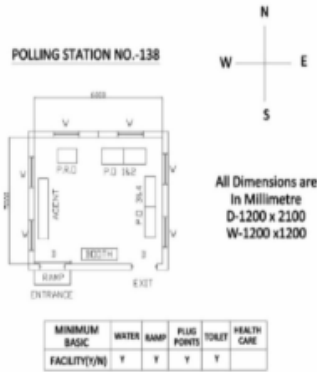

নির্বাচক নিবন্ধন আধিকারিকের স্বাক্ষর

Nazri Naksha

Google Map View

Polling Station Building Front View

Polling Station Front View

Cad View

Key MAP View

1 নাম : রাধাকান্ত অধিকারী পিতার নাম: শুকদেব অধিকারী বাড়ির নং : n0200 বয়স : 27 লিঙ্গ : পুরুষ	NCL1681485 ফটো উপলব্ধ	2 নাম : বিশ্বজিৎ অধিকারী পিতার নাম: রবীন অধিকারী বাড়ির নং : n0209 বয়স : 28 লিঙ্গ : পুরুষ	NCL1681568 ফটো উপলব্ধ	3 নাম : ফাল্গুনী অধিকারী স্বামীর নাম: অর্জুন অধিকারী বাড়ির নং : এন00৯৫ বয়স : 36 লিঙ্গ : মহিলা	NCL1810134 ফটো উপলব্ধ
4 নাম : ভারতী আদক স্বামীর নাম: রথীন আদক বাড়ির নং : n0214 বয়স : 29 লিঙ্গ : মহিলা	NCL1681592 ফটো উপলব্ধ	5 নাম : প্রনতি অধিকারী স্বামীর নাম: শম্ভু অধিকারী বাড়ির নং : n0184 বয়স : 48 লিঙ্গ : মহিলা	WB/25/173/315417 ফটো উপলব্ধ	6 নাম : শর্মিলা কইলা পিতার নাম: সমীর কইলা বাড়ির নং : এন0129 বয়স : 34 লিঙ্গ : মহিলা	NCL1179449 ফটো উপলব্ধ
7 নাম : স্নেহশিখা খাঁড়া পিতার নাম: রনজিত খাঁড়া বাড়ির নং : এন000৭ বয়স : 26 লিঙ্গ : পুরুষ	NCL1810167 ফটো উপলব্ধ	8 নাম : সৌভিক খাঁড়া পিতার নাম: রনোজিৎ খাঁরা বাড়ির নং : এন0074 বয়স : 21 লিঙ্গ : পুরুষ	NCL2215077 ফটো উপলব্ধ	9 নাম : কৃষ্ণা কর স্বামীর নাম: প্রসেনজিৎ কর বাড়ির নং : n0207 বয়স : 31 লিঙ্গ : মহিলা	YWJ1436898 ফটো উপলব্ধ
10 নাম : সোমা কর স্বামীর নাম: অষ্ট কর বাড়ির নং : n0007 বয়স : 40 লিঙ্গ : মহিলা	HRC2631802 ফটো উপলব্ধ	11 নাম : মায়্যা কর স্বামীর নাম: রবীন কর বাড়ির নং : n0007 বয়স : 53 লিঙ্গ : মহিলা	WB/25/173/312169 ফটো উপলব্ধ	12 নাম : অস্ট কর পিতার নাম: কালীপদ কর বাড়ির নং : n0007 বয়স : 53 লিঙ্গ : পুরুষ	HRC3017456 ফটো উপলব্ধ
13 নাম : সরস্বতী কর স্বামীর নাম: কালীপদ কর বাড়ির নং : n0007 বয়স : 93 লিঙ্গ : মহিলা	HRC1461920 ফটো উপলব্ধ	14 নাম : রনজিত কর পিতার নাম: বিশ্বজিত কর বাড়ির নং : n0002 বয়স : 32 লিঙ্গ : পুরুষ	NCL1340157 ফটো উপলব্ধ	15 নাম : শ্যামলী কর স্বামীর নাম: বিশ্বজিত কর বাড়ির নং : n0002 বয়স : 56 লিঙ্গ : মহিলা	HRC2626117 ফটো উপলব্ধ
16 নাম : প্রসেনজিৎ কর পিতার নাম: বিশ্বজিৎ কর বাড়ির নং : n0002 বয়স : 35 লিঙ্গ : পুরুষ	NCL1083435 ফটো উপলব্ধ	17 নাম : বিশ্বজিৎ কর পিতার নাম: কালীপদ কর বাড়ির নং : n0002 বয়স : 61 লিঙ্গ : পুরুষ	HRC3017480 ফটো উপলব্ধ	18 নাম : রমেশ কর মায়ের নাম: আরতি কর বাড়ির নং : n0001 বয়স : 43 লিঙ্গ : পুরুষ	HRC3017472 ফটো উপলব্ধ
19 নাম : দীনেশ কর মায়ের নাম: আরতী কর বাড়ির নং : n0001 বয়স : 43 লিঙ্গ : পুরুষ	HRC2626067 ফটো উপলব্ধ	20 নাম : অপর্ণা কর স্বামীর নাম: রমেশ কর বাড়ির নং : n0001 বয়স : 40 লিঙ্গ : মহিলা	HRC2887271 ফটো উপলব্ধ	21 নাম : তনুশ্রী কর স্বামীর নাম: রনজিৎ কর বাড়ির নং : N0002 বয়স : 24 লিঙ্গ : মহিলা	NCL1955210 ফটো উপলব্ধ
22 নাম : রনজিৎ খাঁড়া পিতার নাম: জীবন খাঁড়া খাঁড়া বাড়ির নং : n0007 বয়স : 53 লিঙ্গ : পুরুষ	NCL1861418 ফটো উপলব্ধ	23 নাম : সুমন কর পিতার নাম: অষ্ট কর বাড়ির নং : এন0007 বয়স : 20 লিঙ্গ : পুরুষ	NCL2289205 ফটো উপলব্ধ	24 নাম : দেব্যানী কর (গায়েন) স্বামীর নাম: দীনেশ কর বাড়ির নং : n0084 বয়স : 42 লিঙ্গ : মহিলা	HRC2182434 ফটো উপলব্ধ
25 নাম : নিত্যানন্দ খাঁড়া পিতার নাম: সমীর চন্দ্র খাঁড়া বাড়ির নং : n0059 বয়স : 42 লিঙ্গ : পুরুষ	HRC2626208 ফটো উপলব্ধ	26 নাম : অনিমা খাঁড়া স্বামীর নাম: অভিজিৎ খাঁড়া বাড়ির নং : n0057 বয়স : 41 লিঙ্গ : মহিলা	HRC2626265 ফটো উপলব্ধ	27 নাম : রীনা খাঁড়া স্বামীর নাম: সুজিত খাঁড়া বাড়ির নং : n0057 বয়স : 55 লিঙ্গ : মহিলা	WB/25/173/312246 ফটো উপলব্ধ
28 নাম : শুভাশিখা খাঁড়া পিতার নাম: অসিত খাঁড়া বাড়ির নং : n0057 বয়স : 29 লিঙ্গ : পুরুষ	NCL1613058 ফটো উপলব্ধ	29 নাম : সুজিত খাঁড়া পিতার নাম: জীবন কৃষ্ণ খাঁড়া বাড়ির নং : n0057 বয়স : 59 লিঙ্গ : পুরুষ	WB/25/173/312442 ফটো উপলব্ধ	30 নাম : সুস্মিতা খাঁড়া স্বামীর নাম: নিত্যানন্দ খাঁড়া বাড়ির নং : n0059 বয়স : 31 লিঙ্গ : মহিলা	NCL1450683 ফটো উপলব্ধ