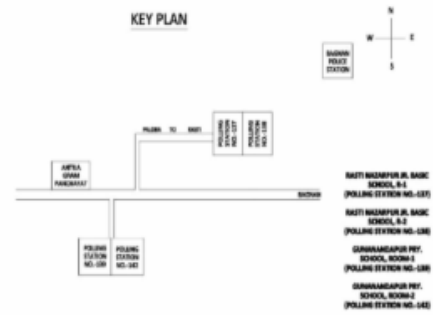

নির্বাচক নিবন্ধন আধিকারিকের স্বাক্ষর

Nazri Naksha

Google Map View

Polling Station Building Front View

Polling Station Front View

Cad View

Key MAP View

বিধানসভা নির্বাচনক্ষেত্রের নং, নাম : 180-বাগনান