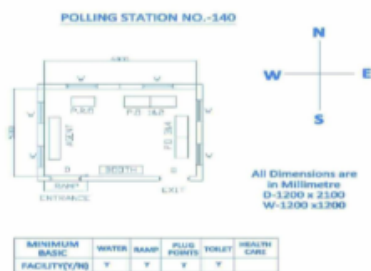

নির্বাচক নিবন্ধন আধিকারিকের স্বাক্ষর

Nazri Naksha

Google Map View

Polling Station Building Front View

Polling Station Front View

Cad View

Key MAP View

1 নাম : লাল্টু প্রামাণিক পিতার নাম: পিণ্টু প্রামাণিক বাড়ির নং : n0168 বয়স : 32 লিঙ্গ : পুরুষ	NCL1451517 ফটো উপলব্ধ	2 নাম : ছবি পাল স্বামীর নাম: তরুন পাল বাড়ির নং : n0066 বয়স : 38 লিঙ্গ : মহিলা	HRC3210416 ফটো উপলব্ধ	3 নাম : অলকা পাল স্বামীর নাম: অরুণ পাল বাড়ির নং : n0066 বয়স : 49 লিঙ্গ : মহিলা	HRC2640415 ফটো উপলব্ধ
4 নাম : উত্তম মাল্লা পিতার নাম: উপানন্দ মাল্লা বাড়ির নং : n0066 বয়স : 53 লিঙ্গ : পুরুষ	NCL1535582 ফটো উপলব্ধ	5 নাম : দীপালিতা গুছাইত পিতার নাম: রঞ্জন গুছাইত বাড়ির নং : এন0308 বয়স : 27 লিঙ্গ : মহিলা	NCL1712298 ফটো উপলব্ধ	6 নাম : উত্তম পাত্র পিতার নাম: শম্ভু পাত্র বাড়ির নং : n0034 বয়স : 38 লিঙ্গ : পুরুষ	HRC3210267 ফটো উপলব্ধ
7 নাম : তপন কুমার গিরি পিতার নাম: অশোক গিরি বাড়ির নং : n0295 বয়স : 37 লিঙ্গ : পুরুষ	NCL0506733 ফটো উপলব্ধ	8 নাম : প্রনব চক্রবর্তী পিতার নাম: অর্নব চক্রবর্তী বাড়ির নং : n0020 বয়স : 33 লিঙ্গ : পুরুষ	NCL1156421 ফটো উপলব্ধ	9 নাম : তাপসী চক্রবর্তী স্বামীর নাম: অর্নব চক্রবর্তী বাড়ির নং : n0020 বয়স : 51 লিঙ্গ : মহিলা	WB/25/173/330020 ফটো উপলব্ধ
10 নাম : বিমলা সামন্ত স্বামীর নাম: সুকুমার সামন্ত বাড়ির নং : n0039 বয়স : 53 লিঙ্গ : মহিলা	WB/25/173/330512 ফটো উপলব্ধ	11 নাম : রনজিৎ সামন্ত পিতার নাম: সুকুমার সামন্ত বাড়ির নং : n0039 বয়স : 32 লিঙ্গ : পুরুষ	NCL1341247 ফটো উপলব্ধ	12 নাম : সনৎ পাল পিতার নাম: অষ্ট পাল বাড়ির নং : n0078 বয়স : 53 লিঙ্গ : পুরুষ	NCL1864313 ফটো উপলব্ধ
13 নাম : শ্যামলী পাল স্বামীর নাম: সনৎ পাল বাড়ির নং : n0078 বয়স : 46 লিঙ্গ : মহিলা	HRC1457191 ফটো উপলব্ধ	14 নাম : শংকর পাল পিতার নাম: অশোকা পাল বাড়ির নং : n0078 বয়স : 59 লিঙ্গ : পুরুষ	NCL2125193 ফটো উপলব্ধ	15 নাম : মৌসুমী পাল পিতার নাম: শঙ্কর পাল বাড়ির নং : n0078 বয়স : 35 লিঙ্গ : মহিলা	NCL1341262 ফটো উপলব্ধ
16 নাম : লক্ষীকান্ত পাল পিতার নাম: অষ্ট পাল বাড়ির নং : n0078 বয়স : 51 লিঙ্গ : পুরুষ	WB/25/173/330139 ফটো উপলব্ধ	17 নাম : শ্যামলী পাল স্বামীর নাম: লক্ষীকান্ত পাল বাড়ির নং : n0078 বয়স : 44 লিঙ্গ : মহিলা	HRC2640464 ফটো উপলব্ধ	18 নাম : প্রতিমা পাল স্বামীর নাম: শংকর পাল বাড়ির নং : n0078 বয়স : 51 লিঙ্গ : মহিলা	NCL1864792 ফটো উপলব্ধ
19 নাম : তপনকুমার পাল পিতার নাম: বেচারাম পাল বাড়ির নং : n0078 বয়স : 46 লিঙ্গ : পুরুষ	HRC2640472 ফটো উপলব্ধ	20 নাম : মধুমিতা পাল স্বামীর নাম: তপন কুমার পাল বাড়ির নং : n0078 বয়স : 35 লিঙ্গ : মহিলা	NCL1239193 ফটো উপলব্ধ	21 নাম : মিতালী পাত্র (গুড়িয়া) স্বামীর নাম: মিঠু পাত্র বাড়ির নং : n0308 বয়স : 33 লিঙ্গ : মহিলা	NCL1265206 ফটো উপলব্ধ
22 নাম : মিনতী পাত্র (ধাড়া) স্বামীর নাম: সুশান্ত পাত্র বাড়ির নং : n0309 বয়স : 32 লিঙ্গ : মহিলা	NCL1471937 ফটো উপলব্ধ	23 নাম : কৃষ্টি কর্মকার (দে) স্বামীর নাম: তনয় কর্মকার বাড়ির নং : n0310 বয়স : 34 লিঙ্গ : মহিলা	NCL1082296 ফটো উপলব্ধ	24 নাম : সঞ্জয় রাজবংশী পিতার নাম: শিবালক রাজবংশী বাড়ির নং : n0315 বয়স : 27 লিঙ্গ : পুরুষ	NCL1681923 ফটো উপলব্ধ
25 নাম : সুধমা ঘোড়াই স্বামীর নাম: সমর ঘোড়াই বাড়ির নং : n0323 বয়স : 36 লিঙ্গ : মহিলা	NCL1681972 ফটো উপলব্ধ	26 নাম : তনয় পাল পিতার নাম: বরুণ পাল বাড়ির নং : N0066 বয়স : 24 লিঙ্গ : পুরুষ	NCL1958859 ফটো উপলব্ধ	27 নাম : পিণ্টু প্রামাণিক পিতার নাম: অজিত প্রামাণিক বাড়ির নং : n0168 বয়স : 53 লিঙ্গ : পুরুষ	NCL1864321 ফটো উপলব্ধ
28 নাম : মৌসুমী পাত্র (মাইতি) স্বামীর নাম: উত্তম পাত্র বাড়ির নং : n0034 বয়স : 29 লিঙ্গ : মহিলা	NCL1613413 ফটো উপলব্ধ	29 নাম : জয়ন্তী মাল্লা স্বামীর নাম: মোহন মাল্লা বাড়ির নং : n0016 বয়স : 65 লিঙ্গ : মহিলা	NCL1864503 ফটো উপলব্ধ	30 নাম : টিয়া রায় স্বামীর নাম: ত্রিদিব রায় বাড়ির নং : এন000 বয়স : 51 লিঙ্গ : মহিলা	NCL1534528 ফটো উপলব্ধ