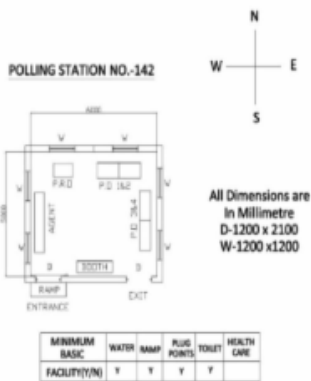

নির্বাচক নিবন্ধন আধিকারিকের স্বাক্ষর

Nazri Naksha

Google Map View

Polling Station Building Front View

Polling Station Front View

Cad View

Key MAP View

বিধানসভা নির্বাচনক্ষেত্রের নং, নাম : 180-বাগনান