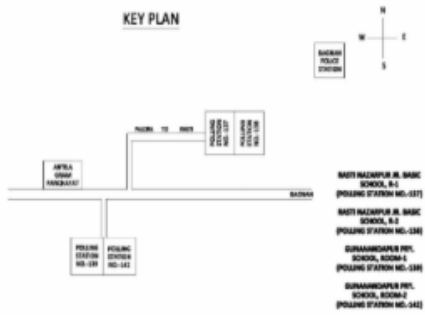

Nazri Naksha