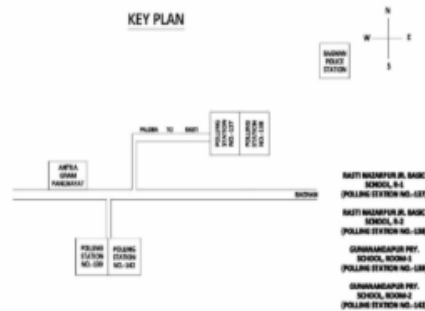

নির্বাচক নিবন্ধন আধিকারিকের স্বাক্ষর

Nazri Naksha

Google Map View

Polling Station Building Front View

Polling Station Front View

Cad View

Key MAP View

বিধানসভা নির্বাচনক্ষেত্রের নং, নাম : 180-বাগনান